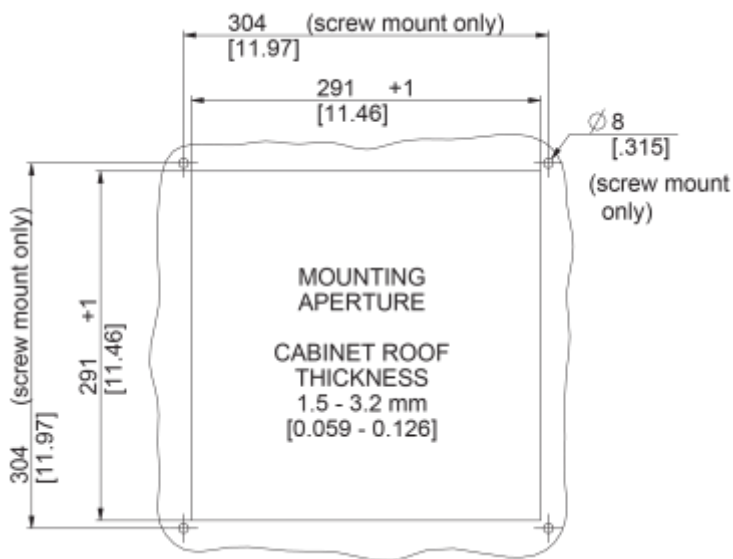

## Dati tecnici

<b>Intervallo operativo di temperatura:</b>	-10°C - 50°C
<b>Flusso aria senza impedimenti:</b>	1400 m <sup>3</sup> /h
<b>Pressione statica:</b>	680 Pa
<b>Montaggio:</b>	montaggio sul tetto
<b>Dimensione A x B x C (D+E):</b>	147 x 457 x 457 mm
<b>Peso:</b>	7.8 kg
<b>Ritaglia le dimensioni:</b>	291 x 291 mm
<b>Tensione / frequenza:</b>	230 V ~ 50/60 Hz
<b>Corrente nominale:</b>	0.96 / 1.51 A
<b>Potenza:</b>	220 / 348 W
<b>Grado di separazione:</b>	85% - DIN 24185
<b>Classe di filtro:</b>	Aluminium filter
<b>Livello di rumore:</b>	82 dB(A)
<b>Connessione:</b>	Connettore a innesto a 4 pin

click image to enlarge

**Dimensioni dima foratura:**

click image to enlarge