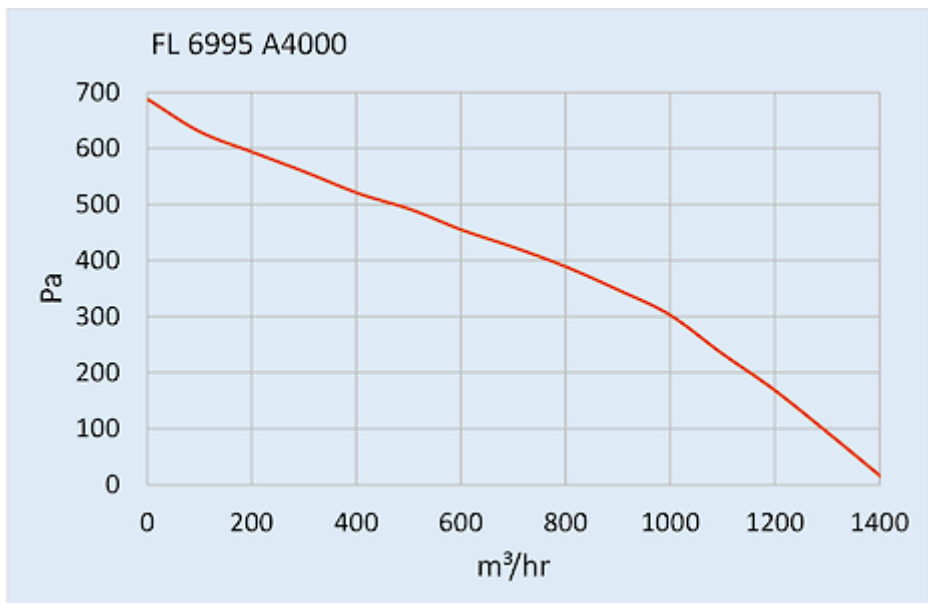

Grafico delle prestazioni: