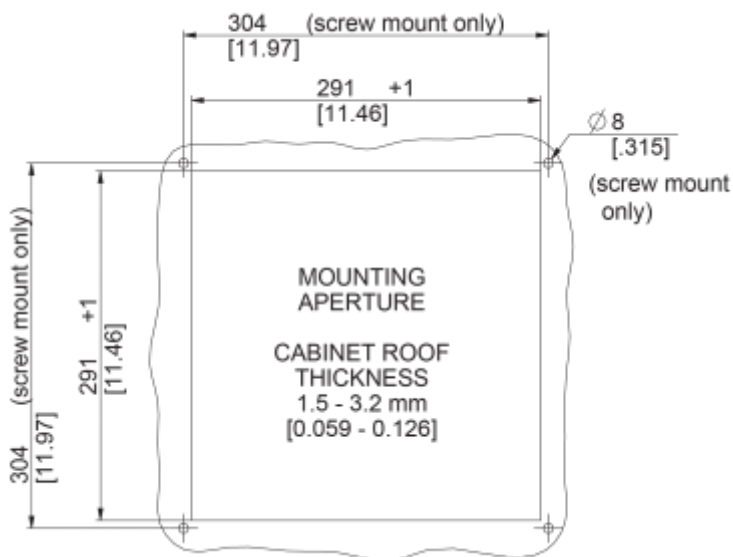

## Dati tecnici

<b>Intervallo operativo di temperatura:</b>	-10°C - 50°C
<b>Flusso aria senza impedimenti:</b>	1400 m³/h
<b>Pressione statica:</b>	680 Pa
<b>Montaggio:</b>	montaggio sul tetto
<b>Dimensione A x B x C (D+E):</b>	147 x 457 x 457 mm
<b>Peso:</b>	7.8 kg
<b>Ritaglia le dimensioni:</b>	291 x 291 mm
<b>Tensione / frequenza:</b>	230 V ~ 50/60 Hz
<b>Corrente nominale:</b>	0.96 / 1.51 A
<b>Potenza:</b>	220 / 348 W
<b>Grado di separazione:</b>	85% - DIN 24185
<b>Classe di filtro:</b>	Aluminium filter
<b>Livello di rumore:</b>	82 dB(A)
<b>Connessione:</b>	Connettore a innesto a 4 pin

click image to enlarge

**Dimensioni dima foratura:**

click image to enlarge