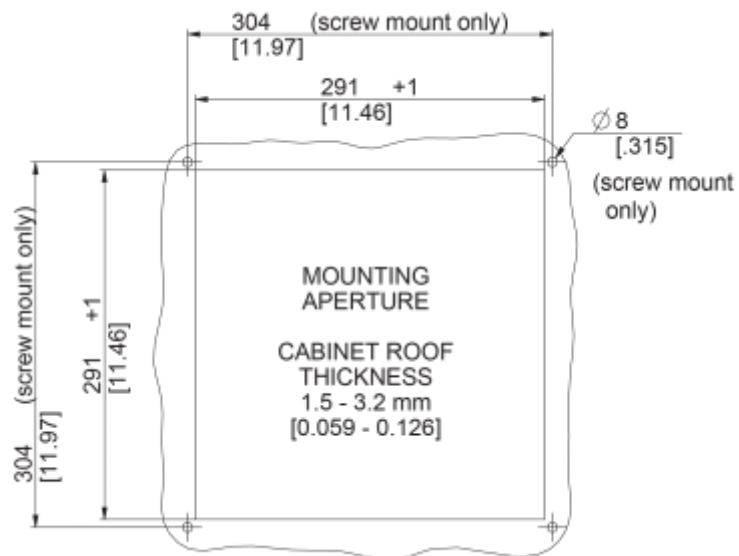

## Dati tecnici

<b>Flusso aria senza impedimenti IP 54:</b>	490 m <sup>3</sup> /h
<b>Intervallo operativo di temperatura:</b>	-10°C - 55°C
<b>Pressione statica:</b>	315 Pa
<b>Montaggio:</b>	montaggio sul tetto
<b>Dimensione A x B x C (D+E):</b>	147 x 457 x 457 mm
<b>Peso:</b>	6.1 kg
<b>Dimensioni dell'apertura:</b>	291 x 291 mm
<b>Tensione / frequenza:</b>	230 V ~ 50/60 Hz
<b>Corrente nominale:</b>	0.26 A / 0.35 A
<b>Potenza:</b>	58 W / 80 W
<b>Grado di separazione IP 54:</b>	85% - DIN 24185
<b>Classe di filtro (ISO 16890):</b>	G3 (Aluminium optional)
<b>Livello di rumore:</b>	70 dB(A)
<b>Connessione:</b>	Connettore a innesto a 4 pin

**Grafico delle prestazioni:**

click image to enlarge

**Dimensioni dell'apertura:**

click image to enlarge