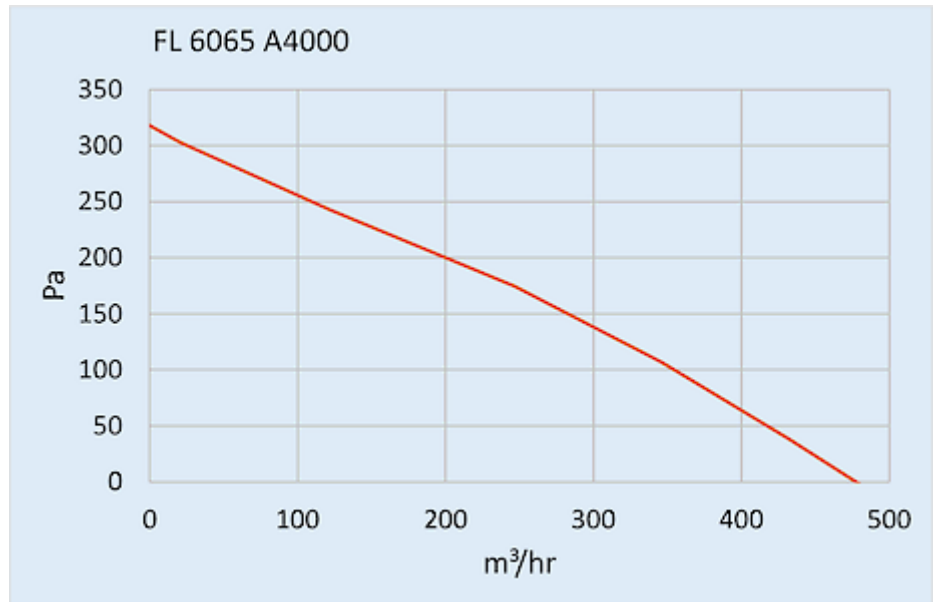

## Dati tecnici

<b>Flusso aria senza impedimenti IP 54:</b>	490 m <sup>3</sup> /h
<b>Intervallo operativo di temperatura:</b>	-10°C - 55°C
<b>Pressione statica:</b>	315 Pa
<b>Montaggio:</b>	montaggio sul tetto
<b>Dimensione A x B x C (D+E):</b>	147 x 457 x 457 mm
<b>Peso:</b>	6.1 kg
<b>Dimensioni dell'apertura:</b>	291 x 291 mm
<b>Tensione / frequenza:</b>	230 V ~ 50/60 Hz
<b>Corrente nominale:</b>	0.26 A / 0.35 A
<b>Potenza:</b>	58 W / 80 W
<b>Grado di separazione IP 54:</b>	85% - DIN 24185
<b>Classe di filtro (ISO 16890):</b>	G3 (Aluminium optional)
<b>Livello di rumore:</b>	70 dB(A)
<b>Connessione:</b>	Connettore a innesto a 4 pin

**Grafico delle prestazioni:**

click image to enlarge

**Dimensioni dell'apertura:**

click image to enlarge