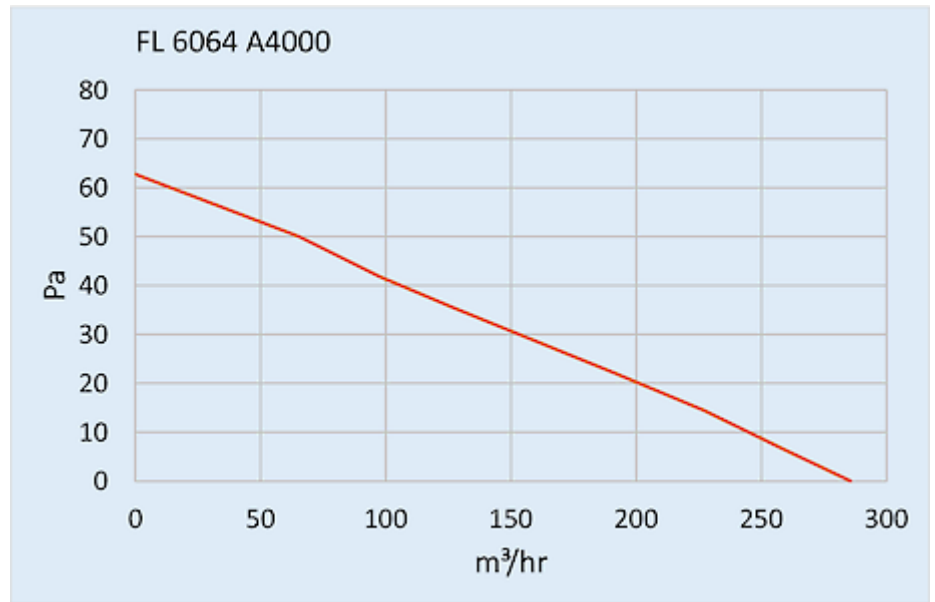

Grafico delle prestazioni: