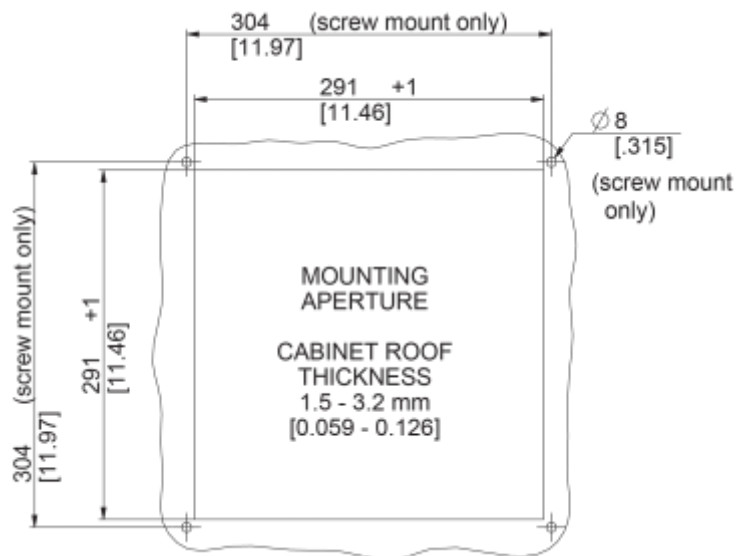

Dimensioni dell'apertura: