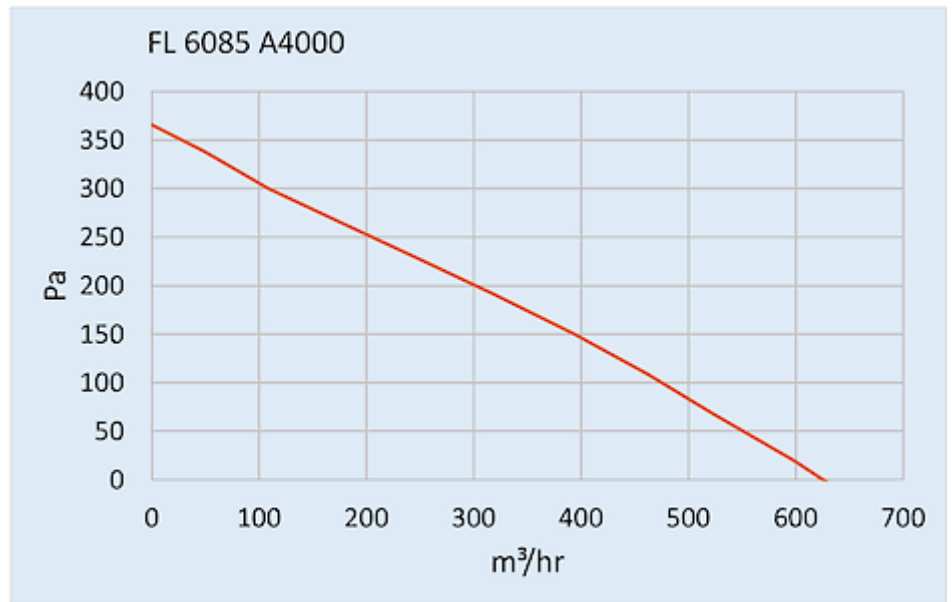

## Dati tecnici

<b>Flusso aria senza impedimenti IP 54:</b>	630 m <sup>3</sup> /h
<b>Intervallo operativo di temperatura:</b>	-10°C - 55°C
<b>Pressione statica:</b>	360 Pa
<b>Montaggio:</b>	montaggio sul tetto
<b>Dimensione A x B x C (D+E):</b>	147 x 457 x 457 mm
<b>Peso:</b>	6.4 kg
<b>Dimensioni dell'apertura:</b>	291 x 291 mm
<b>Tensione / frequenza:</b>	230 V ~ 50/60 Hz
<b>Corrente nominale:</b>	0.38 / 0.49 A
<b>Potenza:</b>	88 / 116 W
<b>Grado di separazione IP 54:</b>	85% - DIN 24185
<b>Classe di filtro (ISO 16890):</b>	G3 (Aluminium optional)
<b>Livello di rumore:</b>	70 dB(A)
<b>Connesione:</b>	Connettore a innesto a 4 pin

**Grafico delle prestazioni:**

click image to enlarge

**Dimensioni dell'apertura:**

click image to enlarge