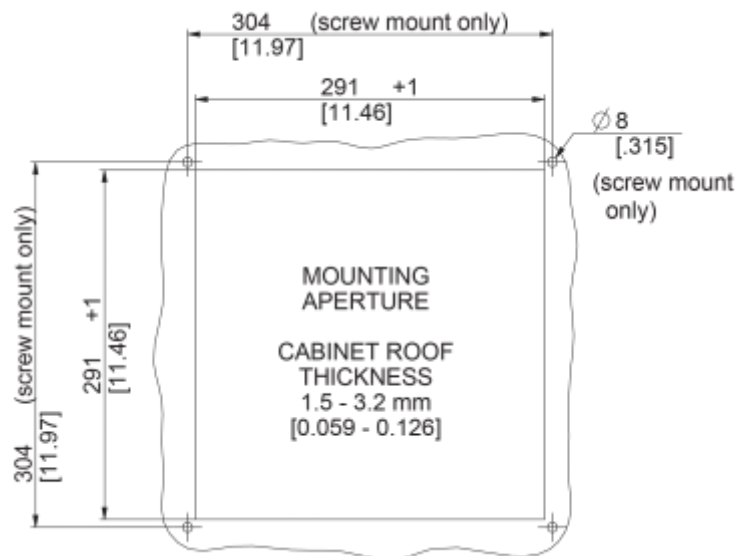

Dimensioni dell'apertura: