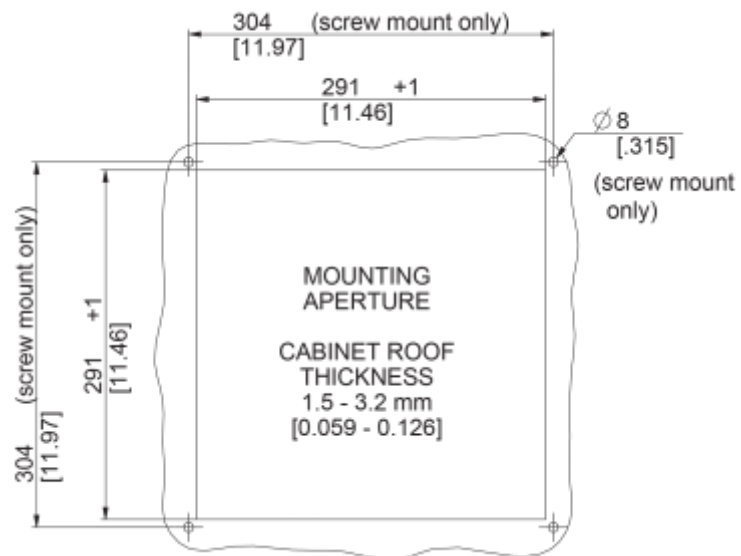

Dati tecnici

Flusso aria senza impedimenti IP 54:	1400 m ³ /h
Intervallo operativo di temperatura:	-10°C - 50°C
Pressione statica:	850 Pa
Montaggio:	montaggio sul tetto
Dimensione A x B x C (D+E):	147 x 457 x 457 mm
Peso:	7.8 kg
Dimensioni dell'apertura:	291 x 291 mm
Tensione / frequenza:	120 V ~ 60 Hz
Corrente nominale:	2.67 A
Potenza:	320 W
Grado di separazione IP 54:	85% - DIN 24185
Classe di filtro (ISO 16890):	Aluminium filter
Livello di rumore:	82 dB(A)
Connessione:	Connettore a innesto a 4 pin

Grafico delle prestazioni:

[click image to enlarge](#)

Dimensioni dell'apertura:

[click image to enlarge](#)

Informazioni sull'ordine

Zolltarifnummer	84145915
EAN Nummer	5350604100893