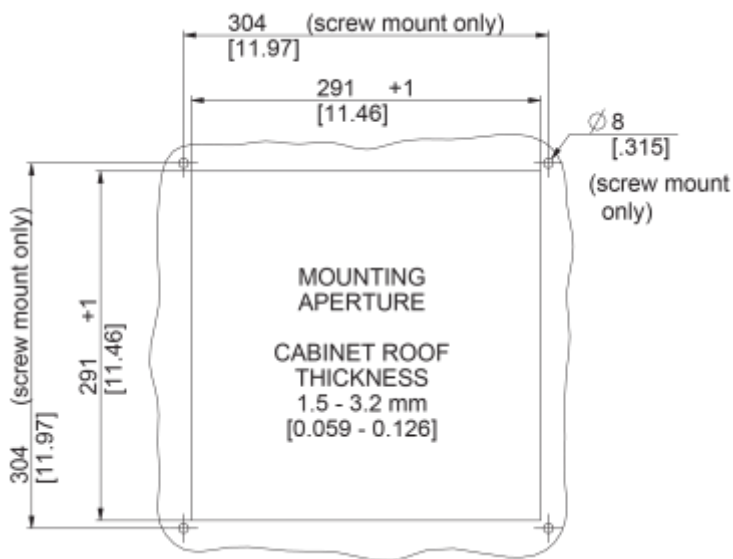

## Dati tecnici

<b>Intervallo operativo di temperatura:</b>	-10°C - 50°C
<b>Flusso aria senza impedimenti:</b>	1400 m <sup>3</sup> /h
<b>Pressione statica:</b>	850 Pa
<b>Montaggio:</b>	montaggio sul tetto
<b>Dimensione A x B x C (D+E):</b>	147 x 457 x 457 mm
<b>Peso:</b>	7.8 kg
<b>Ritaglia le dimensioni:</b>	291 x 291 mm
<b>Tensione / frequenza:</b>	120 V ~ 60 Hz
<b>Corrente nominale:</b>	2.67 A
<b>Potenza:</b>	320 W
<b>Grado di separazione:</b>	85% - DIN 24185
<b>Classe di filtro:</b>	Aluminium filter
<b>Livello di rumore:</b>	82 dB(A)
<b>Connessione:</b>	Connettore a innesto a 4 pin

click image to enlarge

**Dimensioni dima foratura:**

click image to enlarge