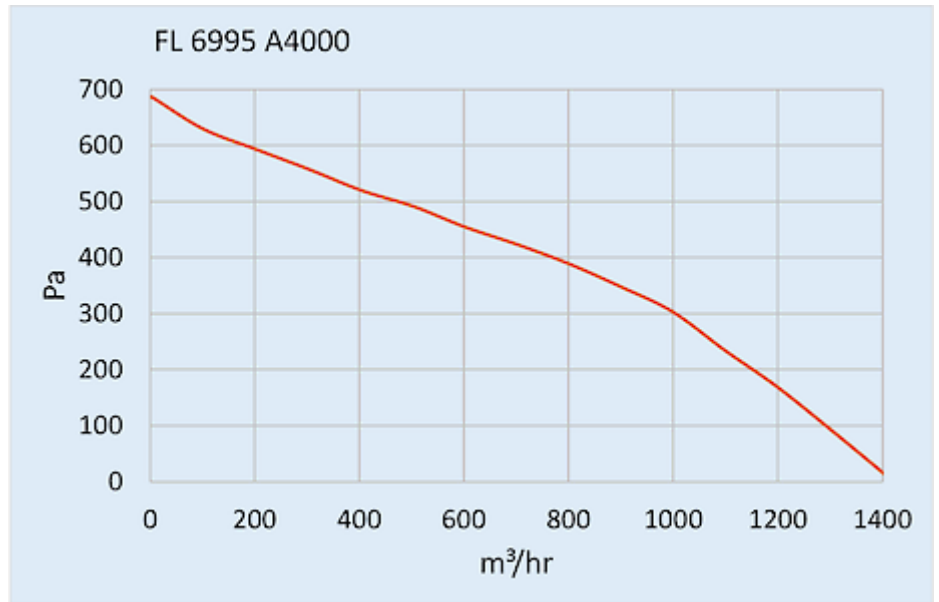

Grafico delle prestazioni: