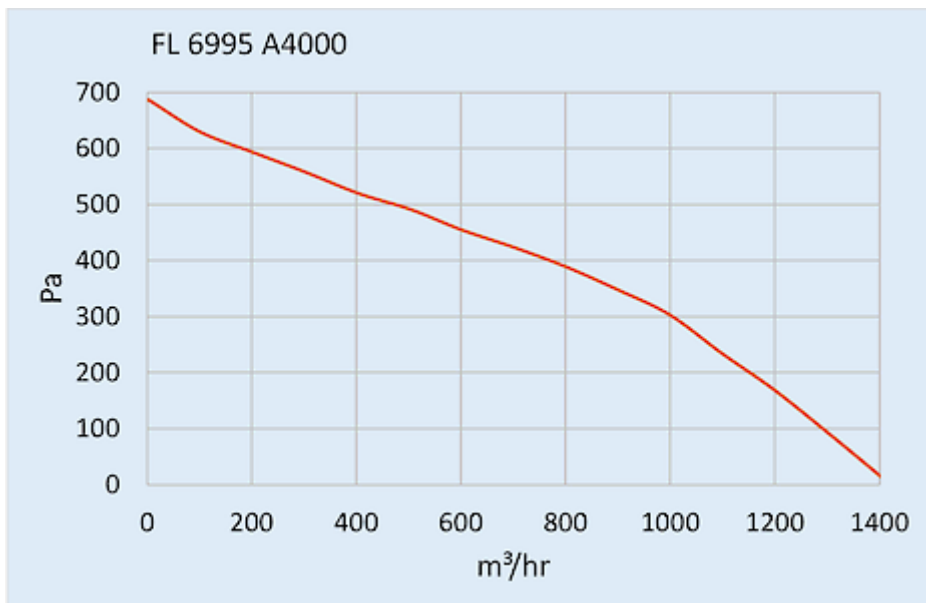

Grafico delle prestazioni: