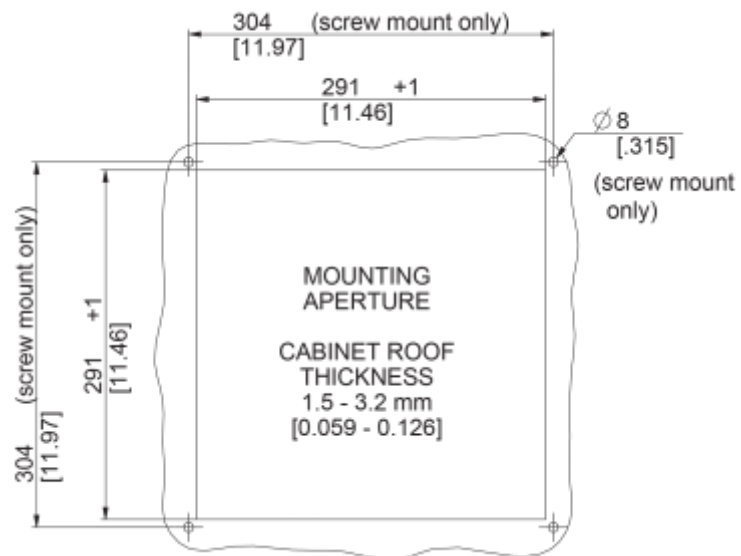

Dimensioni dell'apertura: