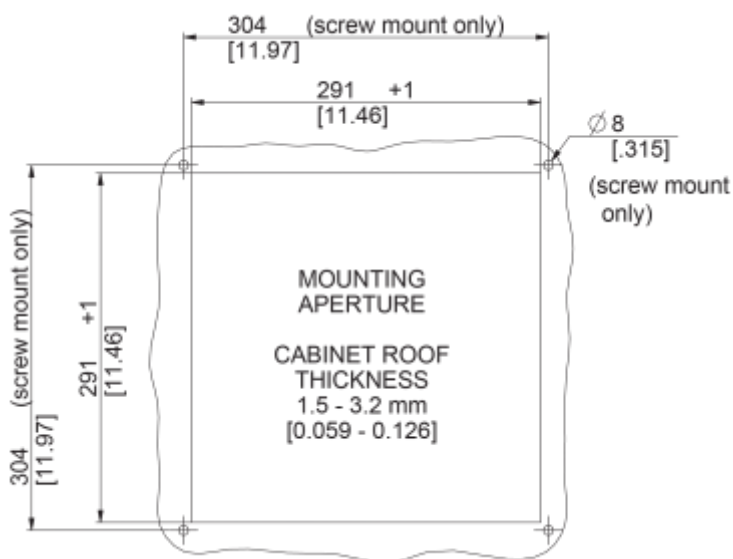

## Dati tecnici

<b>Intervallo operativo di temperatura:</b>	-10°C - 50°C
<b>Flusso aria senza impedimenti:</b>	1400 m <sup>3</sup> /h
<b>Pressione statica:</b>	850 Pa
<b>Montaggio:</b>	montaggio sul tetto
<b>Dimensione A x B x C (D+E):</b>	147 x 457 x 457 mm
<b>Peso:</b>	7.8 kg
<b>Ritaglia le dimensioni:</b>	291 x 291 mm
<b>Tensione / frequenza:</b>	120 V ~ 60 Hz
<b>Corrente nominale:</b>	2.67 A
<b>Potenza:</b>	320 W
<b>Grado di separazione:</b>	85% - DIN 24185
<b>Classe di filtro:</b>	Aluminium filter
<b>Livello di rumore:</b>	82 dB(A)
<b>Connessione:</b>	Connettore a innesto a 4 pin

click image to enlarge

**Dimensioni dima foratura:**

click image to enlarge