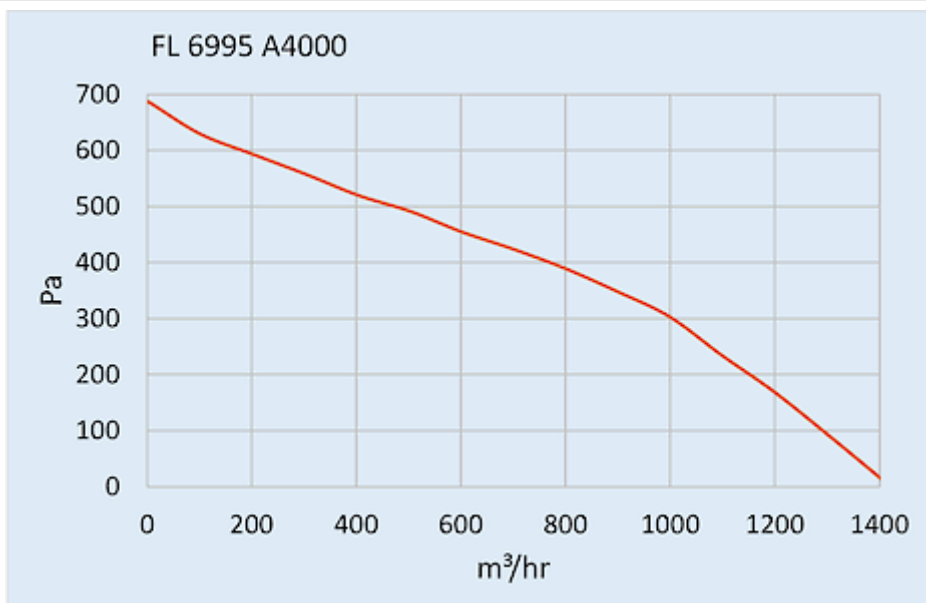

Grafico delle prestazioni: