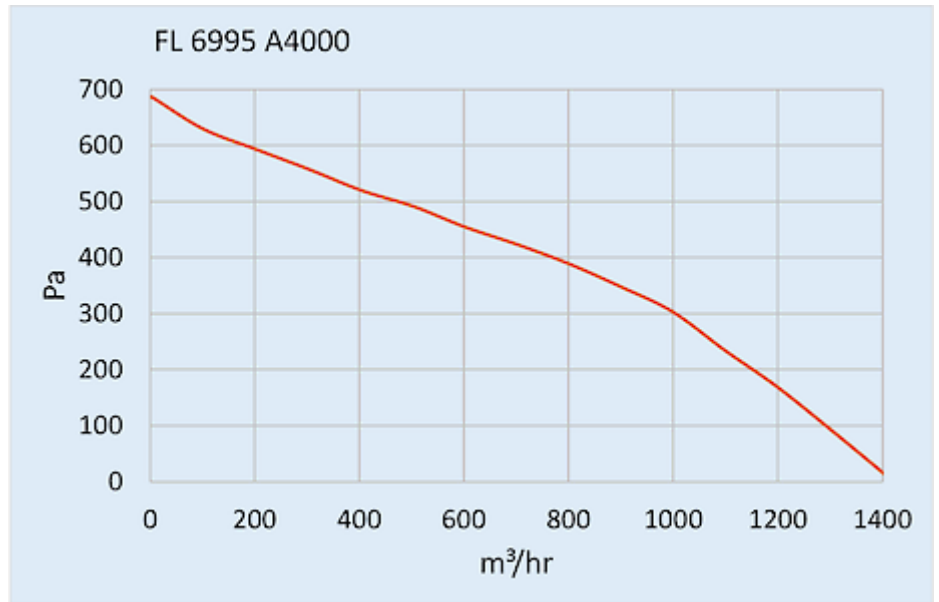

Dati tecnici

Flusso aria senza impedimenti IP 54:	1400 m ³ /h
Intervallo operativo di temperatura:	-10°C - 50°C
Pressione statica:	850 Pa
Montaggio:	montaggio sul tetto
Dimensione A x B x C (D+E):	147 x 457 x 457 mm
Peso:	7.8 kg
Dimensioni dell'apertura:	291 x 291 mm
Tensione / frequenza:	120 V ~ 60 Hz
Corrente nominale:	2.67 A
Potenza:	320 W
Grado di separazione IP 54:	85% - DIN 24185
Classe di filtro (ISO 16890):	Aluminium filter
Livello di rumore:	82 dB(A)
Connessione:	Connettore a innesto a 4 pin

Grafico delle prestazioni:

[click image to enlarge](#)

Dimensioni dell'apertura:

[click image to enlarge](#)

Informazioni sull'ordine

Zolltarifnummer	84145915
EAN Nummer	5350604100893