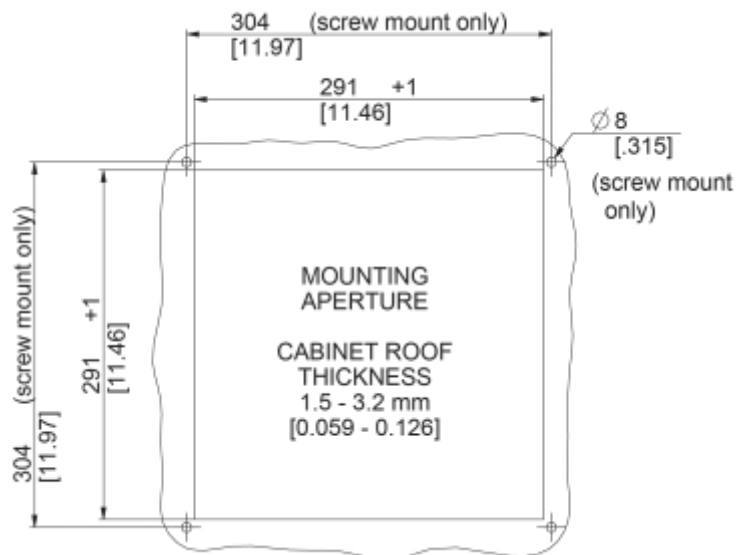

## Dati tecnici

<b>Flusso aria senza impedimenti IP 54:</b>	1400 m <sup>3</sup> /h
<b>Intervallo operativo di temperatura:</b>	-10°C - 50°C
<b>Pressione statica:</b>	660 Pa
<b>Montaggio:</b>	montaggio sul tetto
<b>Dimensione A x B x C (D+E):</b>	147 x 457 x 457 mm
<b>Peso:</b>	8.3 kg
<b>Dimensioni dell'apertura:</b>	291 x 291 mm
<b>Tensione / frequenza:</b>	400/460 V - 50/60 Hz 3~
<b>Corrente nominale:</b>	0.58 / 0.80 A
<b>Potenza:</b>	230 / 370 W
<b>Grado di separazione IP 54:</b>	85% - DIN 24185
<b>Classe di filtro (ISO 16890):</b>	Aluminium filter
<b>Livello di rumore:</b>	82 dB(A)
<b>Connessione:</b>	Connettore a innesto a 4 pin

**Grafico delle prestazioni:**

click image to enlarge

**Dimensioni dell'apertura:**

click image to enlarge