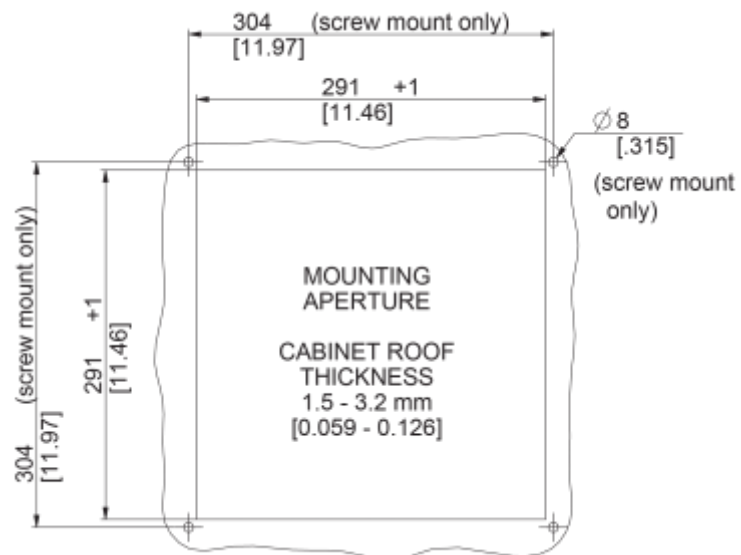

## Dati tecnici

<b>Intervallo operativo di temperatura:</b>	-10°C - 50°C
<b>Flusso aria senza impedimenti:</b>	1400 m <sup>3</sup> /h
<b>Pressione statica:</b>	660 Pa
<b>Montaggio:</b>	montaggio sul tetto
<b>Dimensione A x B x C (D+E):</b>	147 x 457 x 457 mm
<b>Peso:</b>	8.3 kg
<b>Ritaglia le dimensioni:</b>	291 x 291 mm
<b>Tensione / frequenza:</b>	400/460 V - 50/60 Hz 3~
<b>Corrente nominale:</b>	0.58 / 0.80 A
<b>Potenza:</b>	230 / 370 W
<b>Grado di separazione:</b>	85% - DIN 24185
<b>Classe di filtro:</b>	Aluminium filter
<b>Livello di rumore:</b>	82 dB(A)
<b>Connessione:</b>	Connettore a innesto a 4 pin

click image to enlarge

**Dimensioni dima foratura:**

click image to enlarge