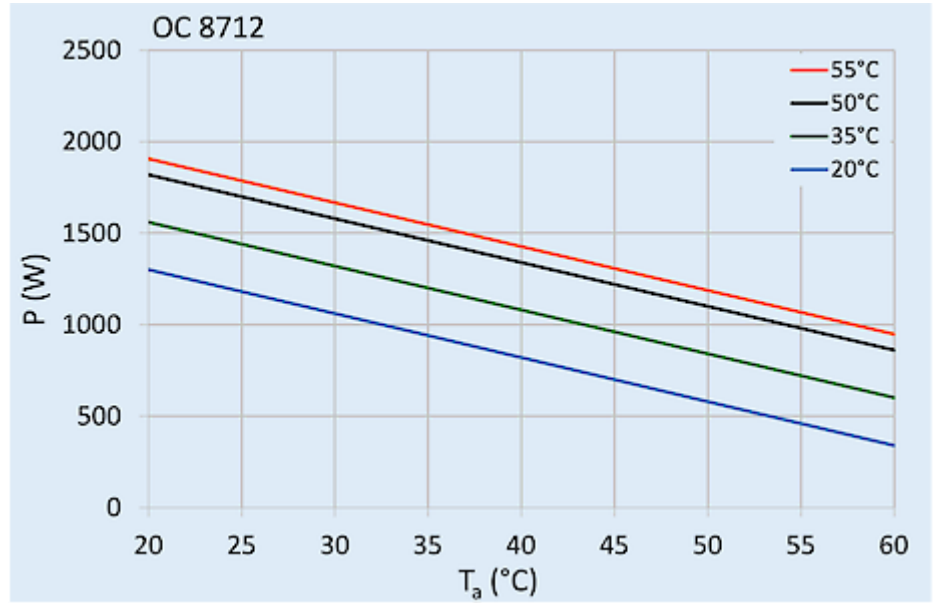

Grafico delle prestazioni: