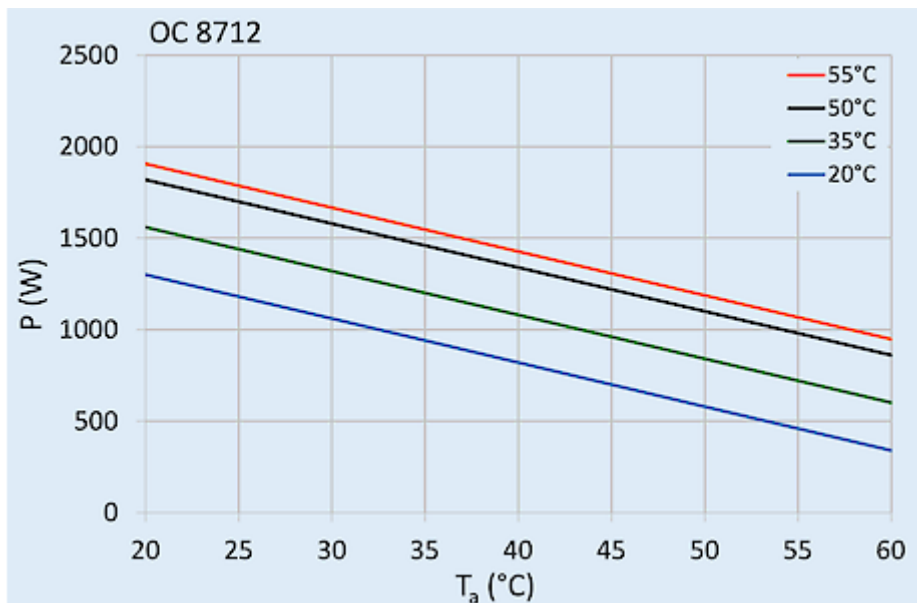

Grafico delle prestazioni: