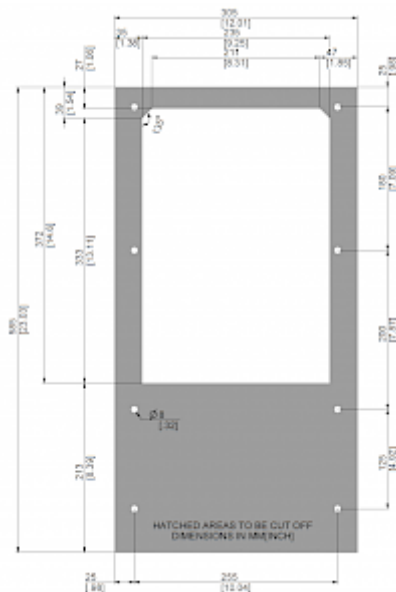

<b>Max. Ampacità del circuito:</b>	15 A
<b>Corrente nominale di cortocircuito:</b>	5 kA
<b>Compressore a corrente nominale:</b>	5 A
<b>Ventilatori di corrente a pieno carico:</b>	1.5 A
<b>Connessione:</b>	Morsettiera 5 poli per segnali Morsettiera 4 poli per alimentazione elettrica Morsettiera 3 poli per RS 485 MODBUS

click image to enlarge

**Dimensioni dima foratura:**

click image to enlarge