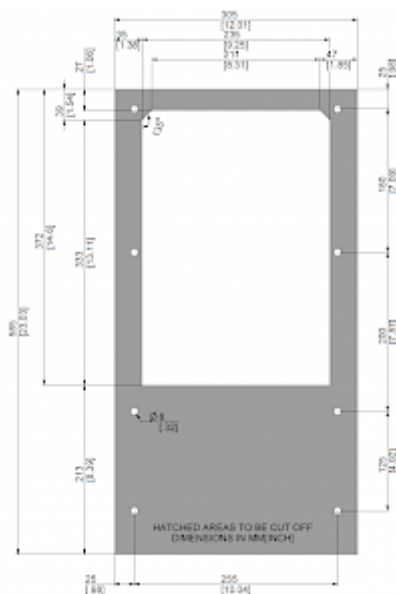

## Dati tecnici

<b>Capacità di raffreddamento A35A35 (EN14511-3):</b>	1120 W @ 50 Hz 1200 W @ 60 Hz
<b>Capacità di raffreddamento A35A50 (EN14511-3):</b>	800 W @ 50 Hz 840 W @ 60 Hz
<b>EER A35A35:</b>	1.5
<b>Riscaldatore per armadio:</b>	400 W
<b>Compressore:</b>	Hubkolbenkompressor
<b>Refrigerante / GWP:</b>	R 134a / 1430
<b>Carica di refrigerante:</b>	210 g / 7.5 oz
<b>Alta / bassa pressione:</b>	30 / 6 bar 435 / 88 psi
<b>Intervallo operativo di temperatura:</b>	-40 °C - 60 °C
<b>Intervallo di temperatura UL:</b>	-40 °C - 60 °C
<b>Portata d'aria (sistema / senza ostacoli):</b>	Circuito aria esterno: 280 / 550 m <sup>3</sup> /h  Circuito aria interno: 300 / 470 m <sup>3</sup> /h
<b>Montaggio:</b>	montaggio a parete
<b>Dimensione A x B x C (D+E):</b>	585 x 305 x 305 mm
<b>Peso:</b>	34.5 kg
<b>Ritaglia le dimensioni:</b>	345 x 235 mm
<b>Tensione / frequenza:</b>	120 V ~ 50/60 Hz
<b>UL Tensione / frequenza:</b>	120 V ~ 60 Hz
<b>Corrente A35A35:</b>	6.5 A @ 50 Hz 7.1 A @ 60 Hz
<b>Corrente di avviamento:</b>	30 A
<b>Corrente massima:</b>	9.2 A
<b>Potenza nominale A35A35:</b>	700 W @ 50 Hz 800 W @ 60 Hz
<b>Massima energia:</b>	1.05 kW
<b>Fusibile:</b>	15 A (T)

<b>Max. Ampacità del circuito:</b>	15 A
<b>Corrente nominale di cortocircuito:</b>	5 kA
<b>Compressore a corrente nominale:</b>	5 A
<b>Ventilatori di corrente a pieno carico:</b>	1.5 A
<b>Connessione:</b>	Morsettiera 5 poli per segnali Morsettiera 4 poli per alimentazione elettrica Morsettiera 3 poli per RS 485 MODBUS

click image to enlarge

**Dimensioni dima foratura:**

click image to enlarge