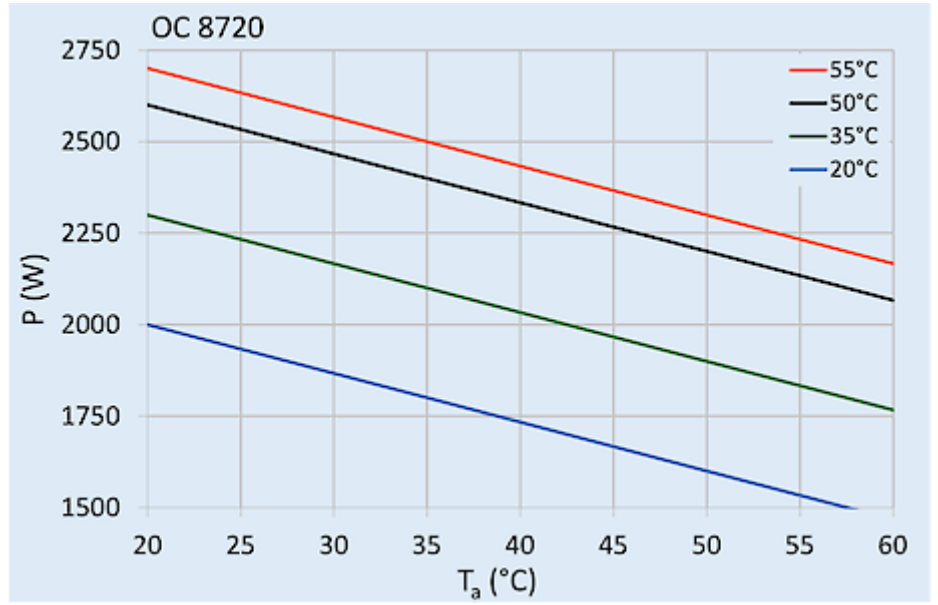

Grafico delle prestazioni:

[click image to enlarge](#)