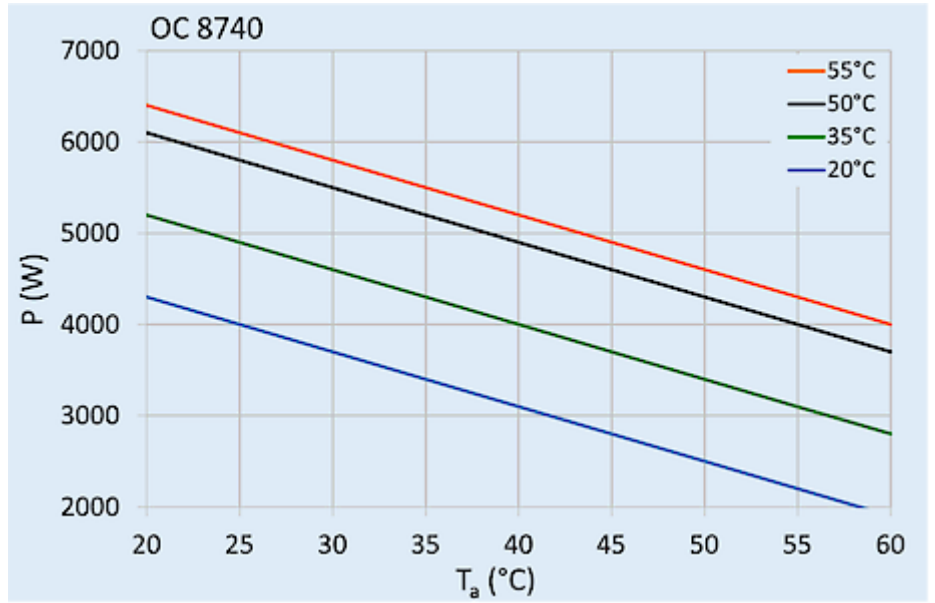

Grafico delle prestazioni:

click image to enlarge