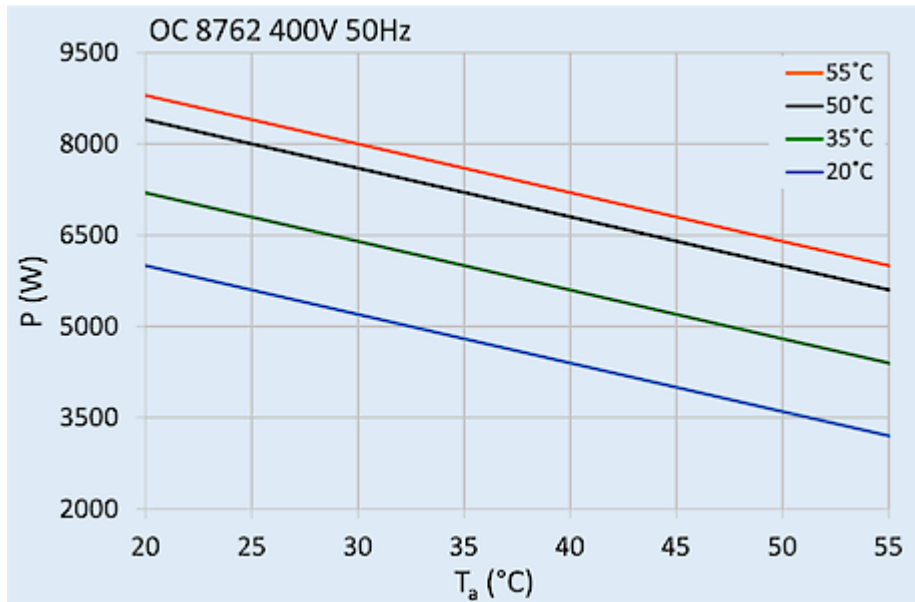

Grafico delle prestazioni: