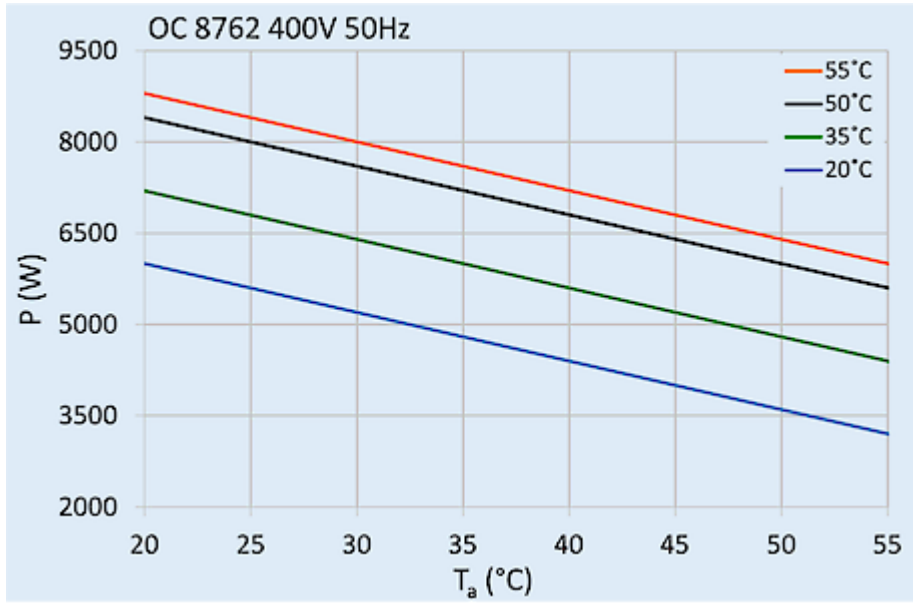

Grafico delle prestazioni: