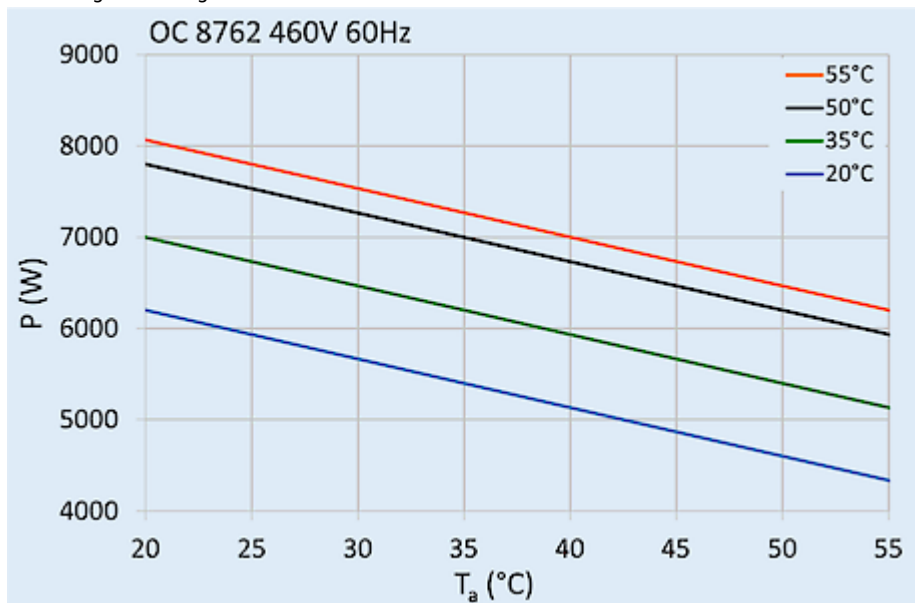

[click image to enlarge](#)