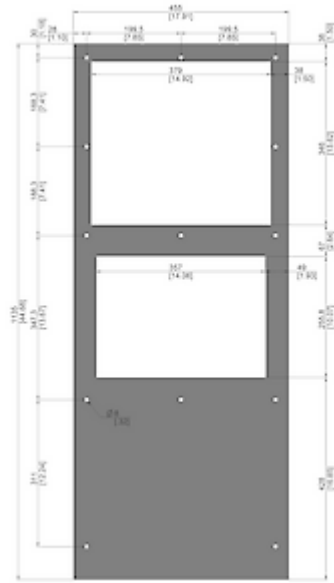

Dati tecnici

| | |
|---|---|
| Capacità di raffreddamento A35A35 (EN14511-3): | 6000 W @ 50 Hz 6200 W @ 60 Hz |
| Capacità di raffreddamento A35A50 (EN14511-3): | 4800 W @ 50 Hz 5400 W @ 60 Hz |
| Riscaldatore per armadio: | 2,000 W |
| Compressore: | Scroll |
| Refrigerante: | R134a / 1430 |
| Carica di refrigerante: | 1140 g / 40.2 oz |
| Alta / bassa pressione: | 32 / 6 bar 460 / 88 psi |
| Portata d'aria (sistema / senza ostacoli): | Circuito aria esterno: 935 / 1480 m ³ /h Circuito aria interno: 1080 / 1480 m ³ /h |
| Intervallo operativo di temperatura: | -40°C - 55°C |
| Intervallo di temperatura UL: | -40°C - 55°C |
| Montaggio: | montaggio a parete |
| Dimensione A x B x C (D+E): | 1,135 x 455 x 390 mm |
| Peso: | 85 kg |
| Tensione / frequenza: | 380-415 V 50 Hz 3~ 400-460 V 60 Hz 3~ |
| UL Tensione / frequenza: | 460 V - 60 Hz 3~ |
| Corrente A35A35: | 5.9 A @ 50 Hz 6.2 A @ 60 Hz |
| Corrente di avviamento: | 57 / 44 A |
| Corrente massima: | 9.8 A |
| Potenza nominale A35A35: | 3000 W @ 50 Hz 3800 W @ 60 Hz |
| Massima energia: | 6300 W |
| Fusibile: | 15 A (T) |
| Max. Ampacità del circuito: | 15 A |
| Corrente nominale di cortocircuito: | 5 kA |
| Compressore a corrente nominale: | 6.4 A |

Altri disegni CAD possono essere trovati sotto [Download del prodotto](#).

> [Panoramica del gruppo di prodotti SOLITHERM PROTEC - per condizioni aggressive](#)

Grafico delle prestazioni:

[click image to enlarge](#)

[click image to enlarge](#)

Dimensioni dell'apertura:

[click image to enlarge](#)

Informazioni sull'ordine

Tariffa doganale Taric

84158200
