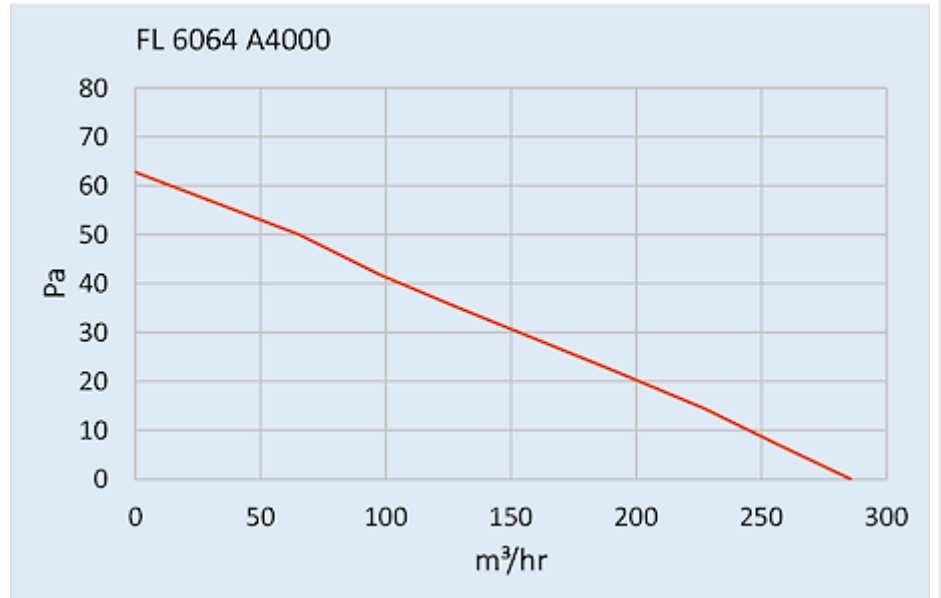

Grafico delle prestazioni: