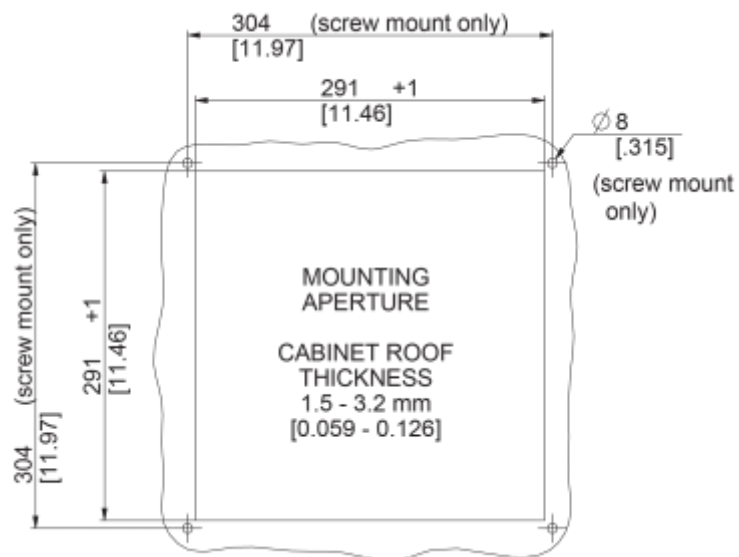

## Dati tecnici

<b>Intervallo operativo di temperatura:</b>	-10°C - 55°C
<b>Portata d'aria (sistema / senza ostacoli):</b>	285 m <sup>3</sup> /hr
<b>Flusso aria senza impedimenti:</b>	275 m <sup>3</sup> /h
<b>Pressione statica:</b>	63 Pa
<b>Montaggio:</b>	montaggio sul tetto
<b>Dimensione A x B x C (D+E):</b>	147 x 457 x 457 mm
<b>Peso:</b>	7 kg
<b>Ritaglia le dimensioni:</b>	291 x 291 mm
<b>Tensione / frequenza:</b>	120 V ~ 60 Hz
<b>Corrente nominale:</b>	0.5 A
<b>Potenza:</b>	57 W
<b>Grado di separazione:</b>	85% - DIN 24185
<b>Classe di filtro:</b>	G3 (Aluminium optional)
<b>Livello di rumore:</b>	51 dB(A)
<b>Connessione:</b>	Connettore a innesto a 4 pin

click image to enlarge

**Dimensioni dima foratura:**

click image to enlarge