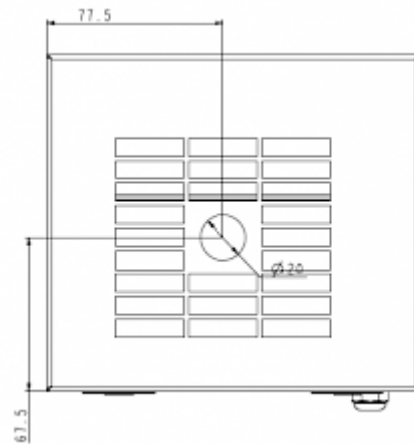

Descrizione

Numero di ordine:	82000001
Colore:	RAL 7035
Materiale della custodia:	Lamiera d'acciaio, verniciata a polvere
Nota:	Capacità di evaporazione app. 250 ml / ora.
Certificazione:	CE

Dati tecnici

Montaggio:	Anbau
Dimensione A x B x C (D+E):	103 x 164 x 148 mm
Tensione / frequenza:	230 V ~ 50/60 Hz
Corrente di avviamento:	2 A

Fare clic sulla grafica per scaricarla.

Altri disegni CAD possono essere trovati sotto [Download del prodotto](#).

> [Panoramica del gruppo di prodotti ACCESSORI per condizionatori](#)

Flusso d'aria:

click image to enlarge

click image to enlarge

Dimensioni dell'apertura:

click image to enlarge

Informazioni sull'ordine

GTIN (EAN)