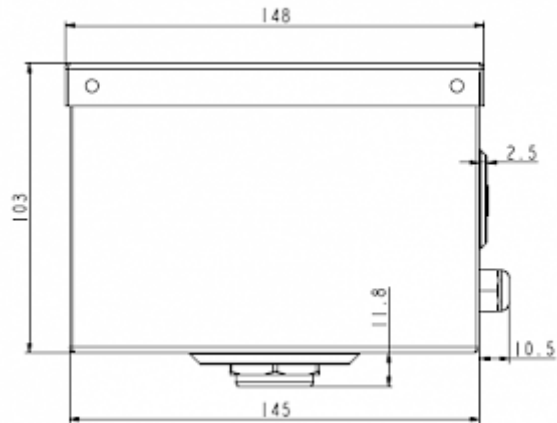

Flusso d'aria: