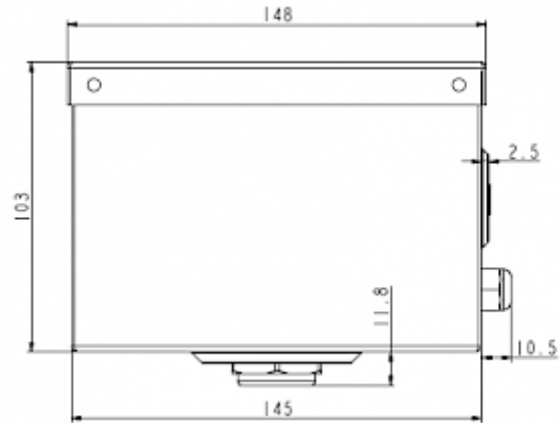

Flusso d'aria: