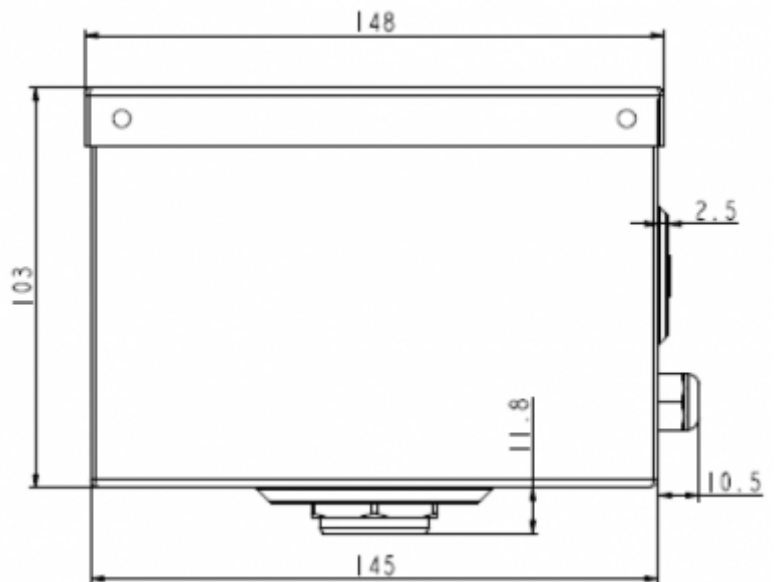

Descrizione

Numero di ordine:	82000001
Colore:	RAL 7035
Materiale della custodia:	Lamiera d'acciaio, verniciata a polvere
Nota:	Capacità di evaporazione app. 250 ml / ora.
Certificazione:	CE

Dati tecnici

Montaggio:	Anbau
Dimensione A x B x C (D+E):	103 x 164 x 148 mm
Tensione / frequenza:	230 V ~ 50/60 Hz
Corrente di avviamento:	2 A

Fare clic sulla grafica per scaricarla.

Altri disegni CAD possono essere trovati sotto [Download del prodotto](#).

> [Panoramica del gruppo di prodotti ACCESSORI per condizionatori](#)

Flusso d'aria:

click image to enlarge

click image to enlarge

Dimensioni dell'apertura:

click image to enlarge

Informazioni sull'ordine

GTIN (EAN)