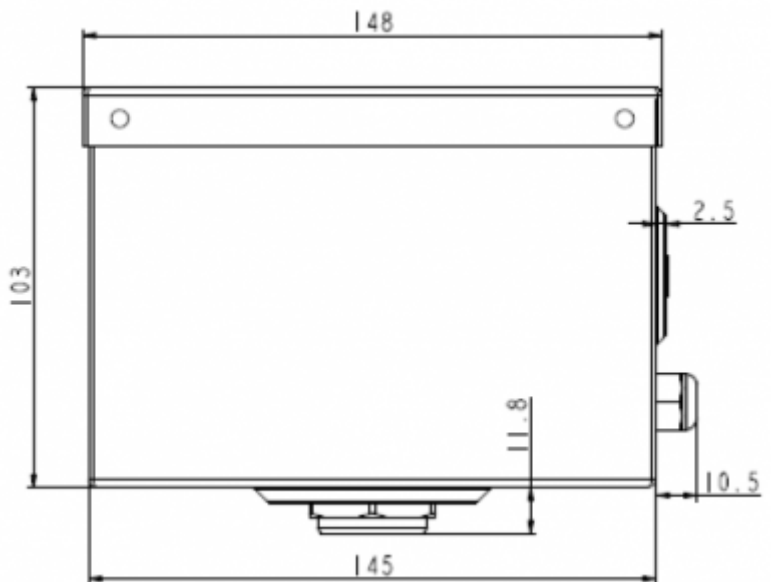

Dimensioni dima foratura: