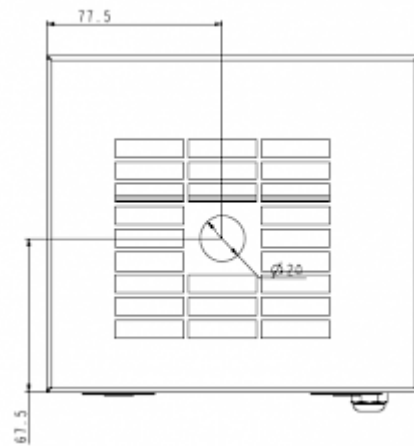

Flusso d'aria: