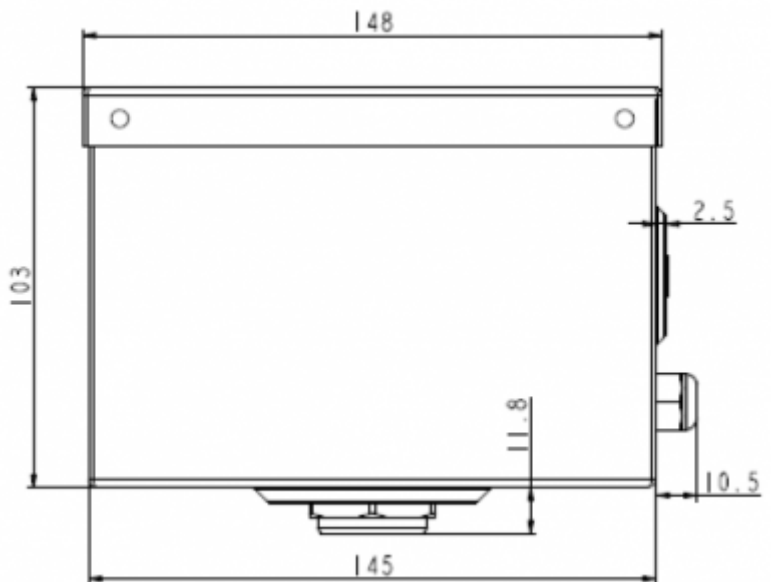

## Descrizione

<b>Numero di ordine:</b>	82000001
<b>Colore:</b>	RAL 7035
<b>Materiale della custodia:</b>	Lamiera d'acciaio, verniciata a polvere
<b>Nota:</b>	Capacità di evaporazione app. 250 ml / ora.
<b>Certificazione:</b>	CE

## Dati tecnici

<b>Montaggio:</b>	Anbau
<b>Dimensione A x B x C (D+E):</b>	103 x 164 x 148 mm
<b>Tensione / frequenza:</b>	230 V ~ 50/60 Hz
<b>Corrente di avviamento:</b>	2 A

Fare clic sulla grafica per scaricarla.

**Dimensioni dima foratura:**

[click image to enlarge](#)