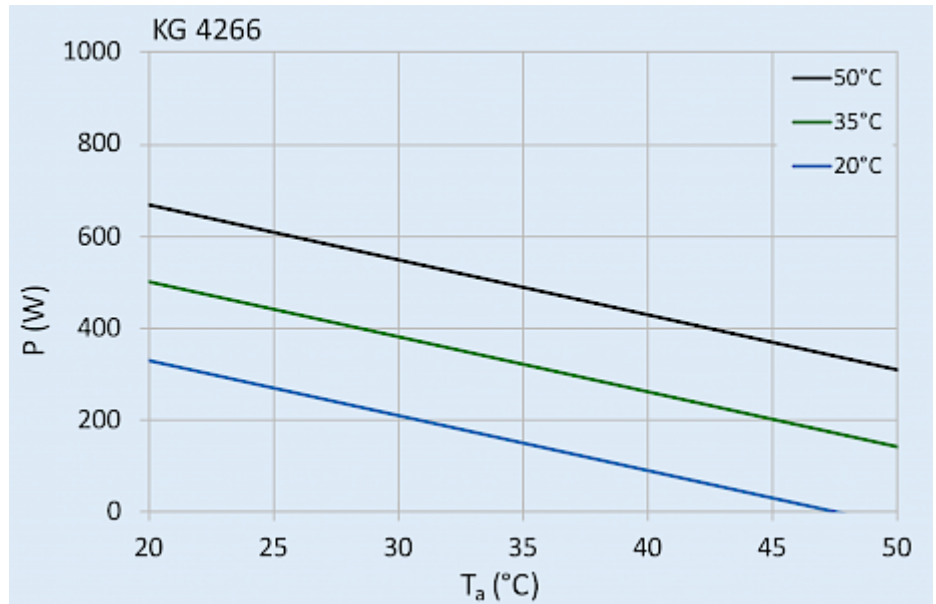

Grafico delle prestazioni: