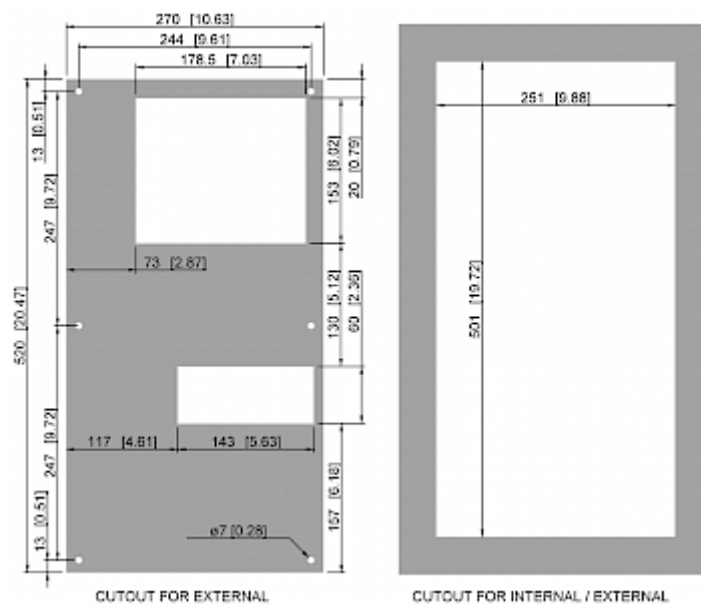

Dati tecnici

Capacità di raffreddamento A35A35 (EN14511-3):	330 W
Capacità di raffreddamento A35A50 (EN14511-3):	150 W
Compressore:	Pistone rotante
Refrigerante / GWP:	R134a / 1430
Carica di refrigerante:	96 g / 3.4 oz
Alta / bassa pressione:	35 / 30 bar 250 / 220 psig
Intervallo operativo di temperatura:	10°C - 50°C
Portata d'aria (sistema / senza ostacoli):	Umgebungskreislauf: 170 m ³ /h Schrankkreislauf: 125 m ³ /h
Montaggio:	Montaggio a parete / semi incasso
Dimensione A x B x C (D+E):	520 x 270 x 110 mm
Peso:	13 kg
Ritaglia le dimensioni:	501 x 251 mm
Tensione / frequenza:	120 V ~ 60 Hz
Corrente A35A35:	3.5 A
Corrente di avviamento:	7.1 A
Corrente massima:	3.6 A
Potenza nominale A35A35:	315 W
Massima energia:	375 W
Fusibile:	6 A (T)
Corrente nominale di cortocircuito:	5 kA
Compressore a corrente nominale:	9.2 A
Ventilatori di corrente a pieno carico:	3.6 A
Connessione:	Morsetti di collegamento

Fare clic sulla grafica per scaricarla.

Altri disegni CAD possono essere trovati sotto [Download del prodotto](#).

> [Panoramica del gruppo di prodotti SLIMLINE - Condizionatori senza filtro](#)

Grafico delle prestazioni:

click image to enlarge

Flusso d'aria:

click image to enlarge

Dimensioni dima foratura:

click image to enlarge

Informazioni sull'ordine

Dimensioni scatola	580 x 290 x 150 mm
Peso lordo	14.5 kg
Tariffa doganale Taric	84158200
GTIN (EAN)	5350604370135