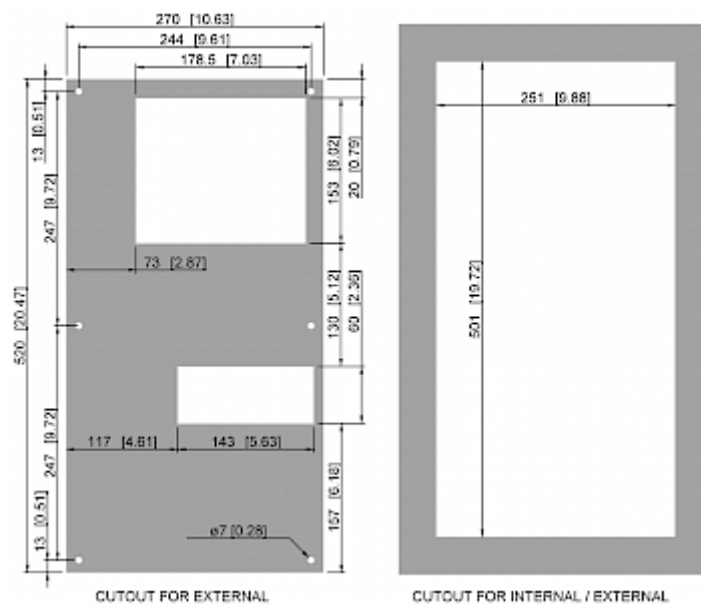

Dimensioni dima foratura: