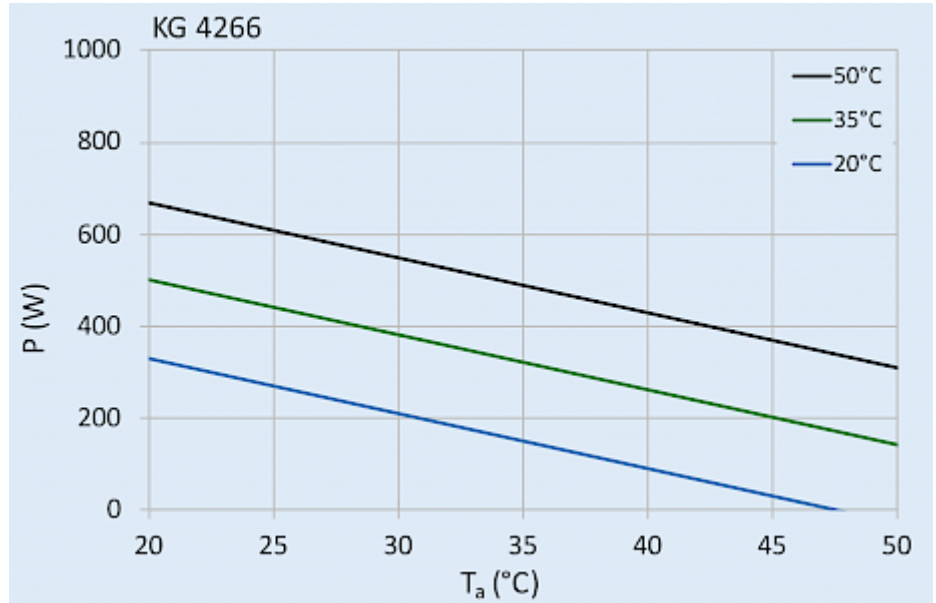

Grafico delle prestazioni: