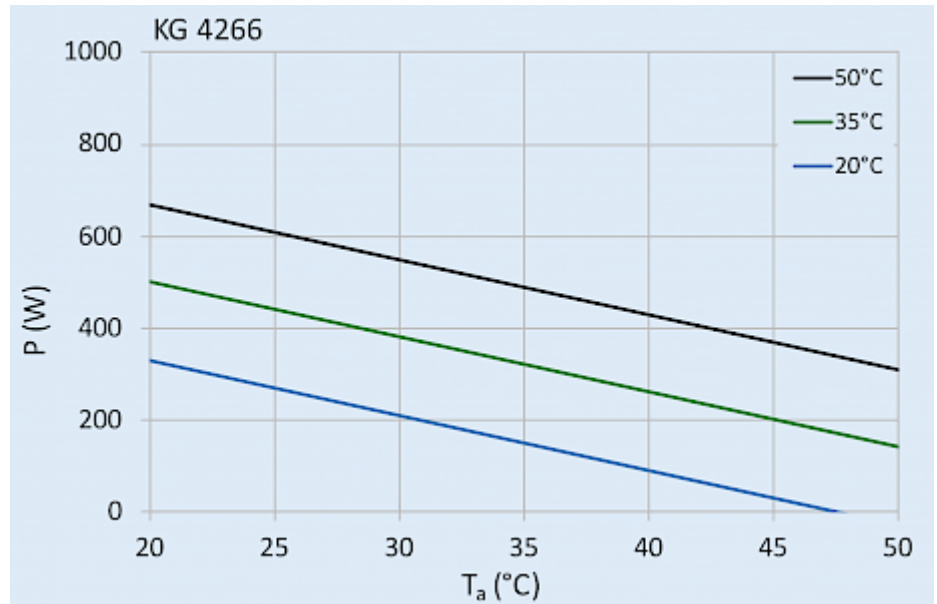

Dati tecnici

Capacità di raffreddamento A35A35 (EN14511-3):	330 W
Capacità di raffreddamento A35A50 (EN14511-3):	150 W
Compressore:	Pistone rotante
Refrigerante:	R 513A / 630
Carica di refrigerante:	96 g / 3.4 oz
Alta / bassa pressione:	35 / 30 bar 250 / 220 psig
Portata d'aria (sistema / senza ostacoli):	Umgebungskreislauf: 170 m ³ /h Schrankkreislauf: 125 m ³ /h
Intervallo operativo di temperatura:	10°C - 50°C
Montaggio:	Montaggio a parete / semi incasso
Dimensione A x B x C (D+E):	520 x 270 x 110 mm
Peso:	13 kg
Dimensioni dell'apertura:	501 x 251 mm
Tensione / frequenza:	120 V ~ 60 Hz
Corrente A35A35:	3.0 A
Corrente di avviamento:	7.1 A
Corrente massima:	3.2 A
Potenza nominale A35A35:	330 W
Massima energia:	350 W
Fusibile:	6 A (T)
Corrente nominale di cortocircuito:	5 kA
Compressore a corrente nominale:	9.2 A
Ventilatori di corrente a pieno carico:	3.6 A
Connessione:	Morsetti di collegamento

Fare clic sulla grafica per scaricarla.

Altri disegni CAD possono essere trovati sotto [Download del prodotto](#).

> [Panoramica del gruppo di prodotti SLIMLINE - Condizionatori senza filtro](#)

Grafico delle prestazioni: