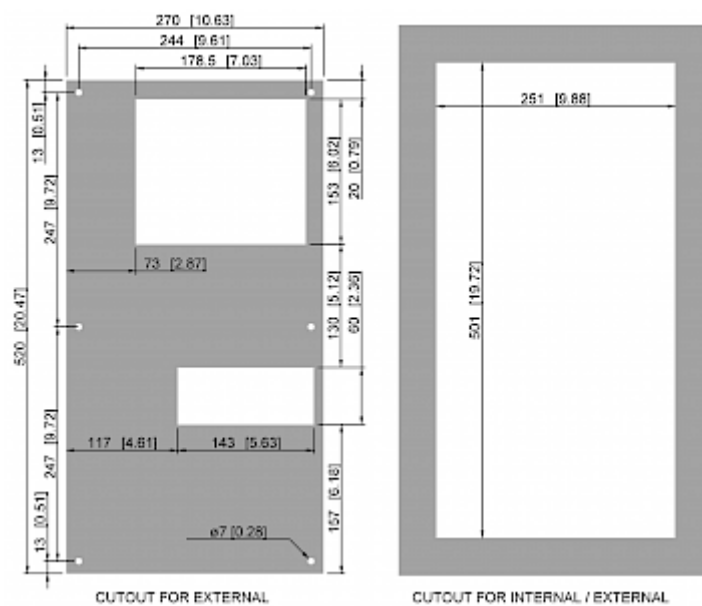

### Descrizione

<b>Numero di ordine:</b>	42661001
<b>Produttore:</b>	SLIMLINE
<b>Colore:</b>	RAL 7035
<b>Materiale della custodia:</b>	Lamiera d'acciaio, verniciata a polvere
<b>Classe di protezione IP (EN 60 529):</b>	IP 54 / TYPE 12
<b>Certificazione:</b>	CE, cURus, cULus
<b>Accessori:</b>	 <a href="#">Copertine NEMA 4X - KG 4266</a>

## Dati tecnici

<b>Capacità di raffreddamento A35A35 (EN14511-3):</b>	330 W
<b>Capacità di raffreddamento A35A50 (EN14511-3):</b>	150 W
<b>Compressore:</b>	Pistone rotante
<b>Refrigerante:</b>	R 513A / 630
<b>Carica di refrigerante:</b>	96 g / 3.4 oz
<b>Alta / bassa pressione:</b>	35 / 30 bar 250 / 220 psig
<b>Portata d'aria (sistema / senza ostacoli):</b>	Umgebungskreislauf: 170 m <sup>3</sup> /h Schrankkreislauf: 125 m <sup>3</sup> /h
<b>Intervallo operativo di temperatura:</b>	10°C - 50°C
<b>Montaggio:</b>	Montaggio a parete / semi incasso
<b>Dimensione A x B x C (D+E):</b>	520 x 270 x 110 mm
<b>Peso:</b>	13 kg
<b>Dimensioni dell'apertura:</b>	501 x 251 mm
<b>Tensione / frequenza:</b>	120 V ~ 60 Hz
<b>Corrente A35A35:</b>	3.0 A
<b>Corrente di avviamento:</b>	7.1 A
<b>Corrente massima:</b>	3.2 A
<b>Potenza nominale A35A35:</b>	330 W
<b>Massima energia:</b>	350 W
<b>Fusibile:</b>	6 A (T)
<b>Corrente nominale di cortocircuito:</b>	5 kA
<b>Compressore a corrente nominale:</b>	9.2 A
<b>Ventilatori di corrente a pieno carico:</b>	3.6 A
<b>Connessione:</b>	Morsetti di collegamento

click image to enlarge

**Flusso d'aria:**

click image to enlarge

**Dimensioni dell'apertura:**

click image to enlarge

## Informazioni sull'ordine

<b>Dimensioni scatola</b>	580 x 290 x 150 mm
<b>Peso lordo</b>	14.5 kg
<b>Tariffa doganale Taric</b>	84158200