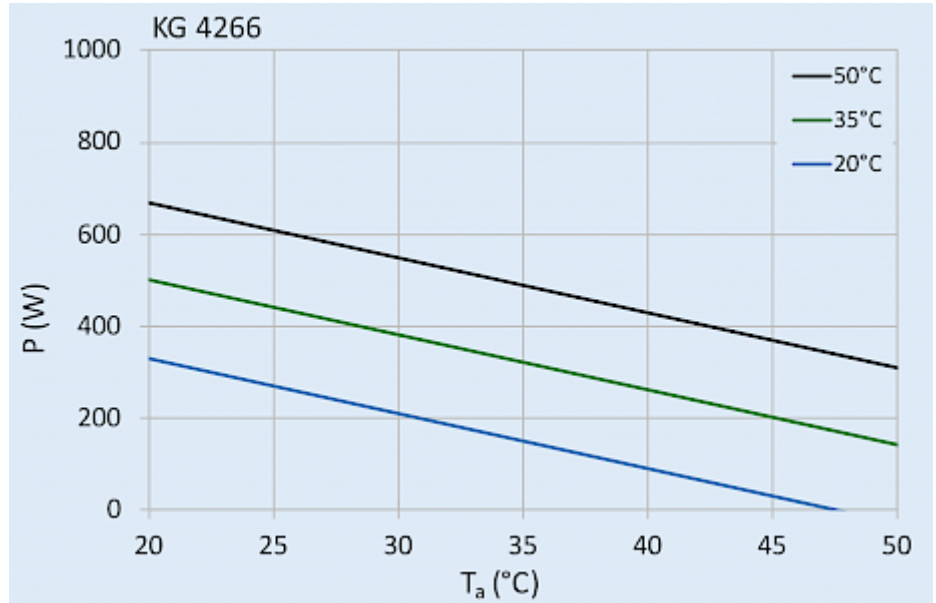

## Descrizione

<b>Numero di ordine:</b>	42661001
<b>Produttore:</b>	SLIMLINE
<b>Colore:</b>	RAL 7035
<b>Materiale della custodia:</b>	Lamiera d'acciaio, verniciata a polvere
<b>Classe di protezione IP (interna):</b>	IP 54 / TYPE 12
<b>Certificazione:</b>	CE, cURus, cULus
<b>Accessori:</b>	 <a href="#">Copertine NEMA 4X - KG 4266</a>

## Dati tecnici

<b>Capacità di raffreddamento A35A35 (EN14511-3):</b>	330 W
<b>Capacità di raffreddamento A35A50 (EN14511-3):</b>	150 W
<b>Compressore:</b>	Pistone rotante
<b>Refrigerante:</b>	R134a / 1430
<b>Carica di refrigerante:</b>	96 g / 3.4 oz
<b>Alta / bassa pressione:</b>	35 / 30 bar 250 / 220 psig
<b>Intervallo operativo di temperatura:</b>	10°C - 50°C
<b>Portata d'aria (sistema / senza ostacoli):</b>	Umgebungskreislauf: 170 m <sup>3</sup> /h Schrankkreislauf: 125 m <sup>3</sup> /h
<b>Montaggio:</b>	Montaggio a parete / semi incasso
<b>Dimensione A x B x C (D+E):</b>	520 x 270 x 110 mm
<b>Peso:</b>	13 kg
<b>Ritaglia le dimensioni:</b>	501 x 251 mm
<b>Tensione / frequenza:</b>	120 V ~ 60 Hz
<b>Corrente A35A35:</b>	3.5 A
<b>Corrente di avviamento:</b>	7.1 A
<b>Corrente massima:</b>	3.6 A
<b>Potenza nominale A35A35:</b>	315 W
<b>Massima energia:</b>	375 W
<b>Fusibile:</b>	6 A (T)
<b>Corrente nominale di cortocircuito:</b>	5 kA
<b>Compressore a corrente nominale:</b>	9.2 A
<b>Ventilatori di corrente a pieno carico:</b>	3.6 A
<b>Connessione:</b>	Morsetti di collegamento