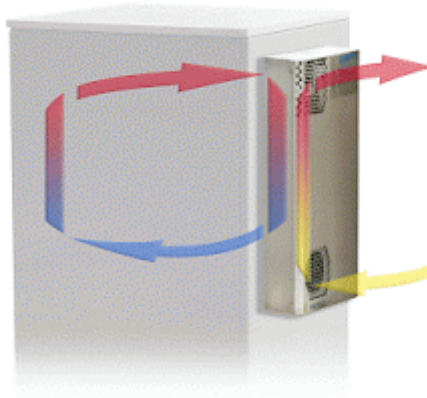

## Descrizione

<b>Numero di ordine:</b>	42661001
<b>Produttore:</b>	SLIMLINE
<b>Colore:</b>	RAL 7035
<b>Materiale della custodia:</b>	Lamiera d'acciaio, verniciata a polvere
<b>Classe di protezione IP (interna):</b>	IP 54 / TYPE 12
<b>Certificazione:</b>	CE, cURus, cULus
<b>Accessori:</b>	 <a href="#">Copertine NEMA 4X - KG 4266</a>

## Dati tecnici

<b>Capacità di raffreddamento A35A35 (EN14511-3):</b>	330 W
<b>Capacità di raffreddamento A35A50 (EN14511-3):</b>	150 W
<b>Compressore:</b>	Pistone rotante
<b>Refrigerante:</b>	R134a / 1430
<b>Carica di refrigerante:</b>	96 g / 3.4 oz
<b>Alta / bassa pressione:</b>	35 / 30 bar 250 / 220 psig
<b>Intervallo operativo di temperatura:</b>	10°C - 50°C
<b>Portata d'aria (sistema / senza ostacoli):</b>	Umgebungskreislauf: 170 m <sup>3</sup> /h Schrankkreislauf: 125 m <sup>3</sup> /h
<b>Montaggio:</b>	Montaggio a parete / semi incasso
<b>Dimensione A x B x C (D+E):</b>	520 x 270 x 110 mm
<b>Peso:</b>	13 kg
<b>Ritaglia le dimensioni:</b>	501 x 251 mm
<b>Tensione / frequenza:</b>	120 V ~ 60 Hz
<b>Corrente A35A35:</b>	3.5 A
<b>Corrente di avviamento:</b>	7.1 A
<b>Corrente massima:</b>	3.6 A
<b>Potenza nominale A35A35:</b>	315 W
<b>Massima energia:</b>	375 W
<b>Fusibile:</b>	6 A (T)
<b>Corrente nominale di cortocircuito:</b>	5 kA
<b>Compressore a corrente nominale:</b>	9.2 A
<b>Ventilatori di corrente a pieno carico:</b>	3.6 A
<b>Connessione:</b>	Morsetti di collegamento

Fare clic sulla grafica per scaricarla.

Altri disegni CAD possono essere trovati sotto [Download del prodotto](#).

> [Panoramica del gruppo di prodotti SLIMLINE - Condizionatori senza filtro](#)

**Grafico delle prestazioni:**

click image to enlarge

**Flusso d'aria:**

click image to enlarge

**Dimensioni dima foratura:**

click image to enlarge