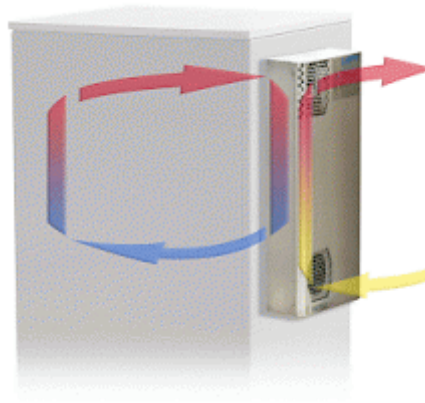

Dati tecnici

Capacità di raffreddamento A35A35 (EN14511-3):	330 W
Capacità di raffreddamento A35A50 (EN14511-3):	150 W
Compressore:	Pistone rotante
Refrigerante:	R 513A / 630
Carica di refrigerante:	96 g / 3.4 oz
Alta / bassa pressione:	35 / 30 bar 250 / 220 psig
Portata d'aria (sistema / senza ostacoli):	Umgebungskreislauf: 170 m ³ /h Schrankkreislauf: 125 m ³ /h
Intervallo operativo di temperatura:	10°C - 50°C
Montaggio:	Montaggio a parete / semi incasso
Dimensione A x B x C (D+E):	520 x 270 x 110 mm
Peso:	13 kg
Dimensioni dell'apertura:	501 x 251 mm
Tensione / frequenza:	120 V ~ 60 Hz
Corrente A35A35:	3.0 A
Corrente di avviamento:	7.1 A
Corrente massima:	3.2 A
Potenza nominale A35A35:	330 W
Massima energia:	350 W
Fusibile:	6 A (T)
Corrente nominale di cortocircuito:	5 kA
Compressore a corrente nominale:	9.2 A
Ventilatori di corrente a pieno carico:	3.6 A
Connessione:	Morsetti di collegamento

Fare clic sulla grafica per scaricarla.

Altri disegni CAD possono essere trovati sotto [Download del prodotto](#).

> [Panoramica del gruppo di prodotti SLIMLINE - Condizionatori senza filtro](#)

Grafico delle prestazioni:

click image to enlarge

Flusso d'aria:

click image to enlarge

Dimensioni dell'apertura:

click image to enlarge

Informazioni sull'ordine

Dimensioni scatola	580 x 290 x 150 mm
Peso lordo	14.5 kg
Tariffa doganale Taric	84158200