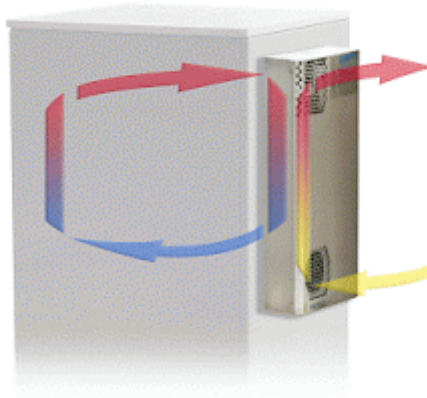

Flusso d'aria: