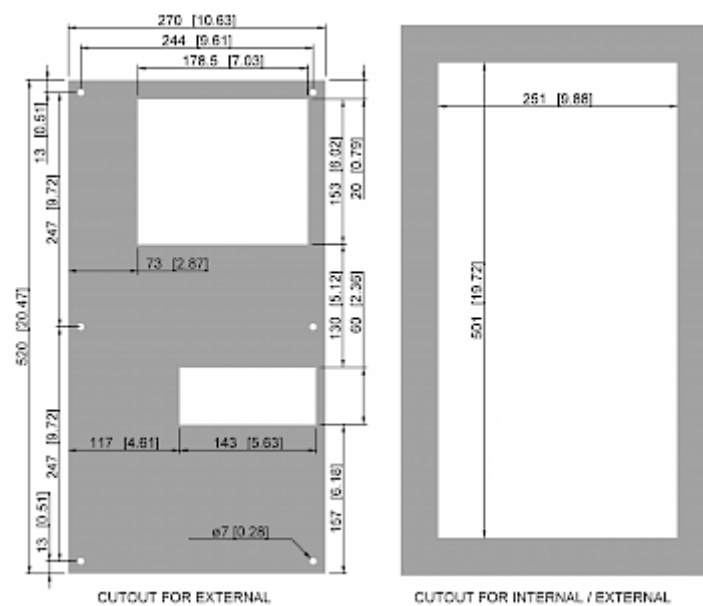

Dati tecnici

Capacità di raffreddamento A35A35 (EN14511-3):	330 W
Capacità di raffreddamento A35A50 (EN14511-3):	150 W
Compressore:	Pistone rotante
Refrigerante:	R 513A / 630
Carica di refrigerante:	96 g / 3.4 oz
Alta / bassa pressione:	35 / 30 bar 250 / 220 psig
Portata d'aria (sistema / senza ostacoli):	Umgebungskreislauf: 170 m ³ /h Schrankkreislauf: 125 m ³ /h
Intervallo operativo di temperatura:	10°C - 50°C
Montaggio:	Montaggio a parete / semi incasso
Dimensione A x B x C (D+E):	520 x 270 x 110 mm
Peso:	13 kg
Dimensioni dell'apertura:	501 x 251 mm
Tensione / frequenza:	120 V ~ 60 Hz
Corrente A35A35:	3.0 A
Corrente di avviamento:	7.1 A
Corrente massima:	3.2 A
Potenza nominale A35A35:	330 W
Massima energia:	350 W
Fusibile:	6 A (T)
Corrente nominale di cortocircuito:	5 kA
Compressore a corrente nominale:	9.2 A
Ventilatori di corrente a pieno carico:	3.6 A
Connessione:	Morsetti di collegamento

Fare clic sulla grafica per scaricarla.

Altri disegni CAD possono essere trovati sotto [Download del prodotto](#).

> [Panoramica del gruppo di prodotti SLIMLINE - Condizionatori senza filtro](#)

Grafico delle prestazioni:

click image to enlarge

Flusso d'aria:

click image to enlarge

Dimensioni dell'apertura:

click image to enlarge

Informazioni sull'ordine

Dimensioni scatola	580 x 290 x 150 mm
Peso lordo	14.5 kg
Tariffa doganale Taric	84158200