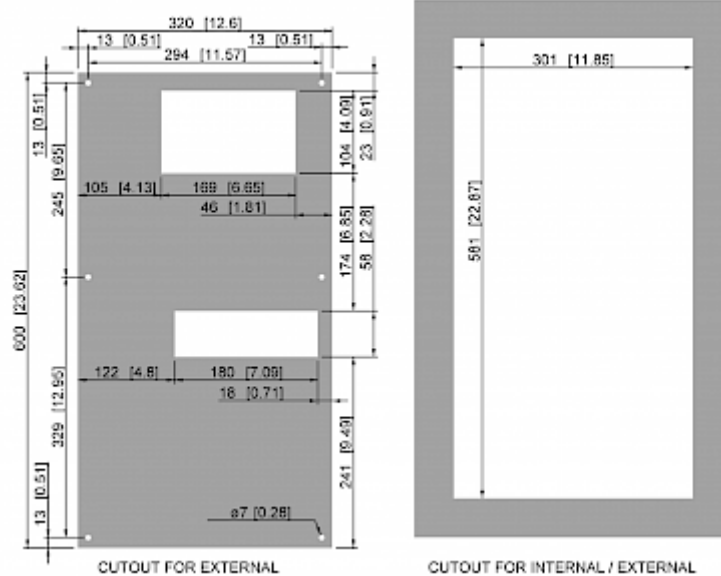

Dati tecnici

Capacità di raffreddamento A35A35 (EN14511-3):	500 W @ 50 Hz 520 W @ 60 Hz
Capacità di raffreddamento A35A50 (EN14511-3):	160 W @ 50 Hz 180 W @ 60 Hz
Compressore:	Pistone rotante
Refrigerante:	R 513A / 630
Carica di refrigerante:	142 g / 5 oz
Alta / bassa pressione:	35 / 30 bar 290 / 188 psig
Portata d'aria (sistema / senza ostacoli):	Circuito aria esterno: 250 / 650 m ³ /h Circuito aria interno: 125 / 250 m ³ /h
Intervallo operativo di temperatura:	10°C - 50°C
Montaggio:	Montaggio a parete / semi incasso
Dimensione A x B x C (D+E):	600 x 320 x 110 (25+85) mm
Peso:	15.8 kg
Dimensioni dell'apertura:	581 x 301 mm
Tensione / frequenza:	230 V ~ 50/60 Hz
UL Tensione / frequenza:	230 V ~ 60 Hz
Corrente A35A35:	2.2 A @ 50 Hz 2.2 A @ 60 Hz
Corrente di avviamento:	5.8 A
Corrente massima:	2.7 A
Potenza nominale A35A35:	460 W @ 50 Hz 500 W @ 60 Hz
Massima energia:	600 W
Fusibile:	6 A (T)
Corrente nominale di cortocircuito:	5 kA
Compressore a corrente nominale:	5.2 A
Ventilatori di corrente a pieno carico:	2.8 A
Connessione:	Morsetti di collegamento

Fare clic sulla grafica per scaricarla.

Altri disegni CAD possono essere trovati sotto [Download del prodotto](#).
> [Panoramica del gruppo di prodotti SLIMLINE - Condizionatori senza filtro](#)

Grafico delle prestazioni:

click image to enlarge

Flusso d'aria:

click image to enlarge

Dimensioni dell'apertura:

click image to enlarge

Informazioni sull'ordine

Dimensioni scatola	680 x 400 x 155 mm
Peso lordo	18.5 kg
Tariffa doganale Taric	84158200
GTIN (EAN)	5350604370395