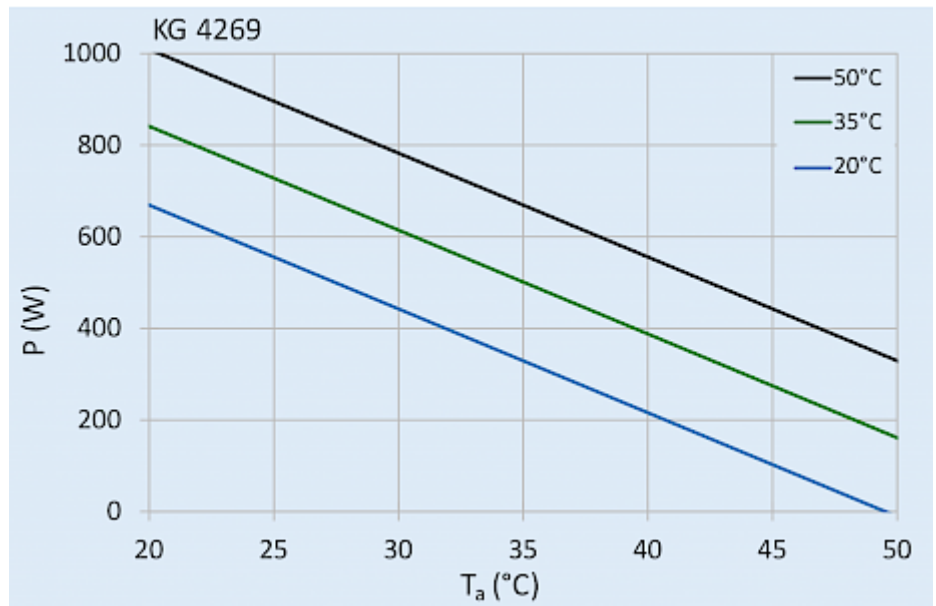

Grafico delle prestazioni: