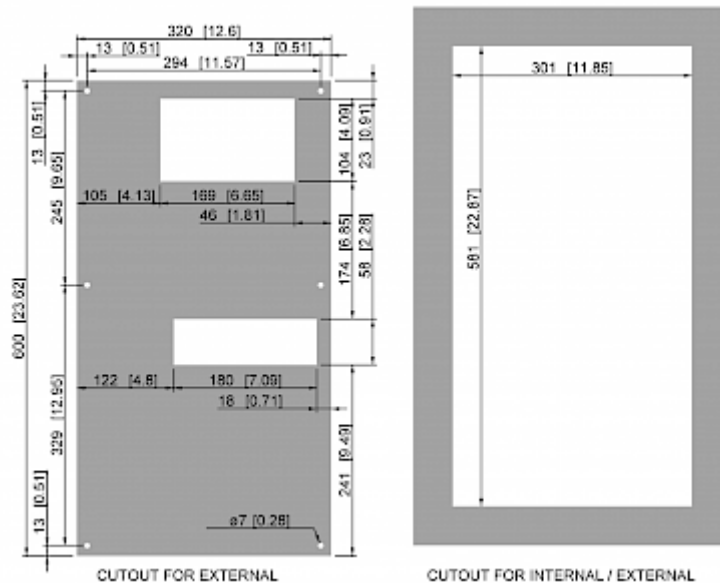

Condizionatore senza filtro

Descrizione

Numero di ordine:	42691001
Produttore:	SLIMLINE
Colore:	RAL 7035
Materiale della custodia:	Lamiera d'acciaio, verniciata a polvere
Classe di protezione IP (interna):	IP 54 / TYPE 12
Certificazione:	CE, cURus, cULus
Accessori:	 Copertura NEMA 4X - KG 4269

Dati tecnici

Capacità di raffreddamento A35A35 (EN14511-3):	520 W
Capacità di raffreddamento A35A50 (EN14511-3):	180 W
Compressore:	Pistone rotante
Refrigerante:	R134a / 1430
Carica di refrigerante:	147 g / 5.2 oz
Alta / bassa pressione:	17 / 15 bar 250 / 220 psig
Intervallo operativo di temperatura:	10°C - 50°C
Portata d'aria (sistema / senza ostacoli):	Circuito aria esterno: 250 / 650 m ³ /h Circuito aria interno: 125 / 250 m ³ /h
Montaggio:	Montaggio a parete / semi incasso
Dimensione A x B x C (D+E):	600 x 320 x 110 (25+85) mm
Peso:	15.8 kg
Ritaglia le dimensioni:	581 x 301 mm
Tensione / frequenza:	120 V ~ 60 Hz
Corrente A35A35:	4.5 A
Corrente di avviamento:	14.6 A
Corrente massima:	5.3 A
Potenza nominale A35A35:	475 W
Massima energia:	550 W
Fusibile:	6 A (T)
Corrente nominale di cortocircuito:	5 kA
Compressore a corrente nominale:	15.2 A
Ventilatori di corrente a pieno carico:	5.3 A
Connessione:	Morsetti di collegamento

Fare clic sulla grafica per scaricarla.

Altri disegni CAD possono essere trovati sotto [Download del prodotto](#).

> [Panoramica del gruppo di prodotti SLIMLINE - Condizionatori senza filtro](#)

Grafico delle prestazioni:

click image to enlarge

Flusso d'aria:

click image to enlarge

Dimensioni dima foratura:

click image to enlarge

Informazioni sull'ordine

Dimensioni scatola	680 x 400 x 155 mm
Peso lordo	18.5 kg
Tariffa doganale Taric	84158200
GTIN (EAN)	5350604370678