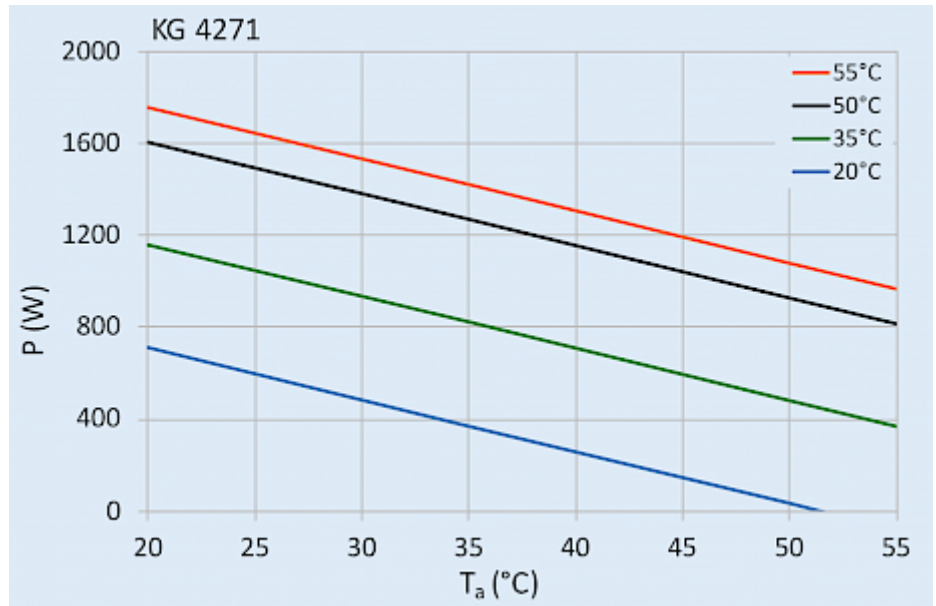

Grafico delle prestazioni: