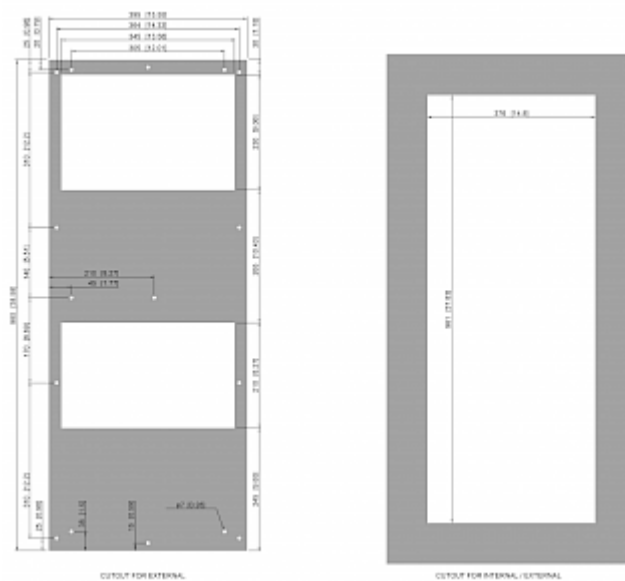

### Descrizione

<b>Numero di ordine:</b>	42710001
<b>Produttore:</b>	SLIMLINE
<b>Colore:</b>	RAL 7035
<b>Materiale della custodia:</b>	Lamiera d'acciaio, verniciata a polvere
<b>Classe di protezione IP (EN 60 529):</b>	IP 54 / TYPE 12
<b>Certificazione:</b>	CE, cURus, cULus
<b>Accessori:</b>	 <a href="#">Copertura NEMA 4X - KG 4271</a>

Fare clic sulla grafica per scaricarla.

Altri disegni CAD possono essere trovati sotto [Download del prodotto](#).  
> [Panoramica del gruppo di prodotti SLIMLINE - Condizionatori senza filtro](#)

**Grafico delle prestazioni:**

click image to enlarge

**Flusso d'aria:**

click image to enlarge

**Dimensioni dell'apertura:**

click image to enlarge

## Informazioni sull'ordine

<b>Dimensioni scatola</b>	1074.5 x 496 x 204 mm
<b>Peso lordo</b>	38 kg
<b>Tariffa doganale Taric</b>	84158200
<b>GTIN (EAN)</b>	5350604370845