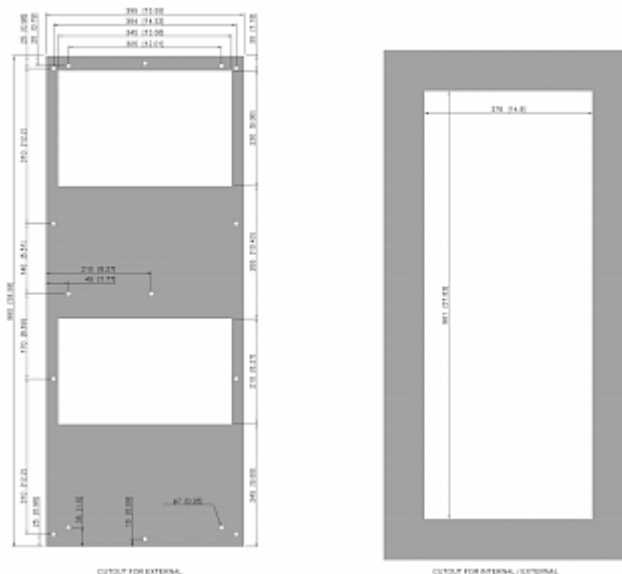

## Descrizione

**Numero di ordine:** 42711001

**Produttore:** SLIMLINE

**Colore:** RAL 7035

**Materiale della custodia:** Lamiera d'acciaio, verniciata a polvere

**Classe di protezione IP (interna):** IP 54 / TYPE 12

**Connessione:**

Morsetti di collegamento

---

Fare clic sulla grafica per scaricarla.

Altri disegni CAD possono essere trovati sotto [Download del prodotto](#).

> [Panoramica del gruppo di prodotti SLIMLINE - Condizionatori senza filtro](#)

**Grafico delle prestazioni:**

click image to enlarge

**Flusso d'aria:**

click image to enlarge

**Dimensioni dima foratura:**

click image to enlarge

## Informazioni sull'ordine

<b>Dimensioni scatola</b>	1074.5 x 496 x 204 mm
<b>Peso lordo</b>	39 kg
<b>Tariffa doganale Taric</b>	84158200
<b>GTIN (EAN)</b>	5350604370944