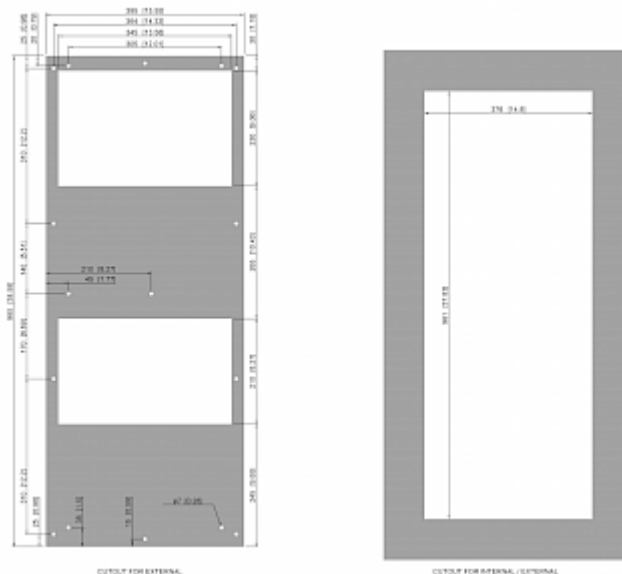

Condizionatore senza filtro

Descrizione

Numero di ordine:	42711001
Produttore:	SLIMLINE
Colore:	RAL 7035
Materiale della custodia:	Lamiera d'acciaio, verniciata a polvere
Classe di protezione IP (interna):	IP 54 / TYPE 12
Certificazione:	CE, cURus, cULus
Accessori:	 Copertura NEMA 4X - KG 4271

Dati tecnici

Capacità di raffreddamento A35A35 (EN14511-3):	820 W @ 50 Hz 885 W @ 60 Hz
Capacità di raffreddamento A35A50 (EN14511-3):	480 W @ 50 Hz 530 W @ 60 Hz
Compressore:	Pistone rotante
Refrigerante:	R134a / 1430
Carica di refrigerante:	280 g / 9.9 oz
Alta / bassa pressione:	37 / 9.6 bar 536 / 140 psig
Intervallo operativo di temperatura:	10°C - 55°C
Portata d'aria (sistema / senza ostacoli):	Circuito aria esterno: 320 / 650 m ³ /h Circuito aria interno: 290 / 550 m ³ /h
Montaggio:	Montaggio a parete / semi incasso
Dimensione A x B x C (D+E):	980 x 395 x 145 (25+120) mm
Peso:	34 kg
Ritaglia le dimensioni:	961 x 376 mm
Tensione / frequenza:	120 V ~ 50/60 Hz
UL Tensione / frequenza:	120 V ~ 60 Hz
Corrente A35A35:	6.6 A @ 50 Hz 7.0 A @ 60 Hz
Corrente di avviamento:	37 A
Corrente massima:	8.7 A
Potenza nominale A35A35:	660 W @ 50 Hz 760 W @ 60 Hz
Massima energia:	905 W
Fusibile:	16 A (T)
Max. Ampacità del circuito:	15 A
Corrente nominale di cortocircuito:	5 kA
Compressore a corrente nominale:	37 A
Ventilatori di corrente a pieno carico:	8.7 A

Connessione:

Morsetti di collegamento

Fare clic sulla grafica per scaricarla.

Altri disegni CAD possono essere trovati sotto [Download del prodotto](#).

> [Panoramica del gruppo di prodotti SLIMLINE - Condizionatori senza filtro](#)

Grafico delle prestazioni:

click image to enlarge

Flusso d'aria:

click image to enlarge

Dimensioni dima foratura:

click image to enlarge

Informazioni sull'ordine

Dimensioni scatola	1074.5 x 496 x 204 mm
Peso lordo	39 kg
Tariffa doganale Taric	84158200
GTIN (EAN)	5350604370944