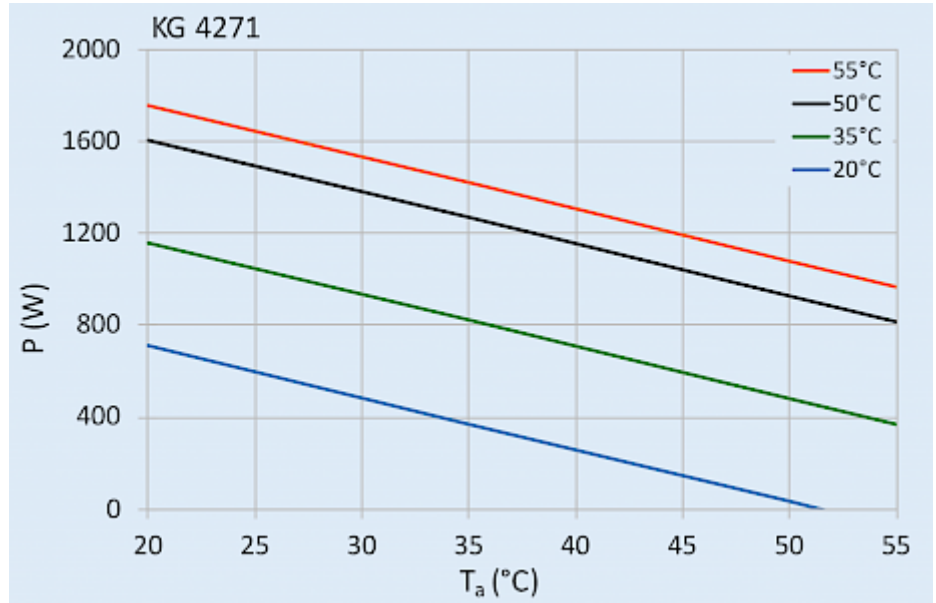

**Connessione:**

Morsetti di collegamento

---

Fare clic sulla grafica per scaricarla.

Altri disegni CAD possono essere trovati sotto [Download del prodotto](#).

> [Panoramica del gruppo di prodotti SLIMLINE - Condizionatori senza filtro](#)

**Grafico delle prestazioni:**

click image to enlarge

**Flusso d'aria:**

click image to enlarge

**Dimensioni dima foratura:**

click image to enlarge