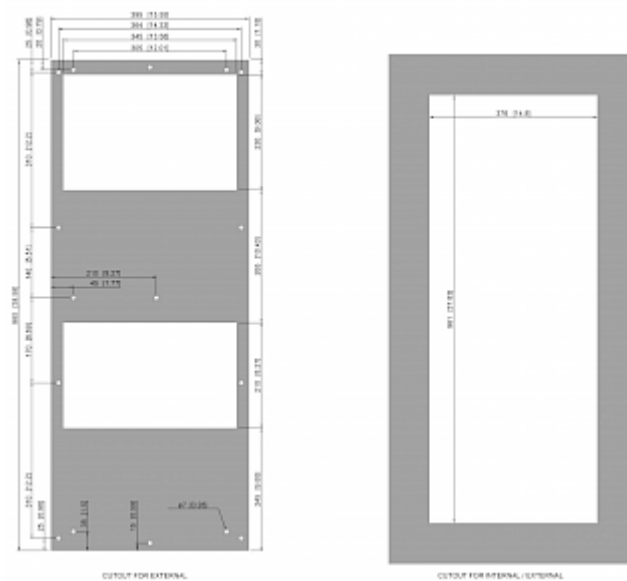

Dati tecnici

Capacità di raffreddamento A35A35 (EN14511-3):	820 W @ 50 Hz 885 W @ 60 Hz
Capacità di raffreddamento A35A50 (EN14511-3):	480 W @ 50 Hz 530 W @ 60 Hz
Compressore:	Pistone rotante
Refrigerante:	R 513A / 630
Carica di refrigerante:	280 g / 9.9 oz
Alta / bassa pressione:	23 / 13 bar 334 / 198 psig
Portata d'aria (sistema / senza ostacoli):	Circuito aria esterno: 320 / 650 m ³ /h Circuito aria interno: 290 / 550 m ³ /h
Intervallo operativo di temperatura:	10°C - 55°C
Montaggio:	Montaggio a parete / semi incasso
Dimensione A x B x C (D+E):	980 x 395 x 145 (25+120) mm
Peso:	38 kg
Dimensioni dell'apertura:	961 x 376 mm
Tensione / frequenza:	380-415 V 50 Hz 3~ 400-460 V 60 Hz 3~
Corrente A35A35:	1.5 A @ 50 Hz 1.5 A @ 60 Hz
Corrente di avviamento:	8.2 A
Corrente massima:	1.6 A
Potenza nominale A35A35:	650 W @ 50 Hz 770 W @ 60 Hz
Massima energia:	860 W
Fusibile:	3 x 6 A (T)
Max. Ampacità del circuito:	15 A
Corrente nominale di cortocircuito:	5 kA
Compressore a corrente nominale:	8.2 A
Ventilatori di corrente a pieno carico:	2.9 A
Connessione:	Morsetti di collegamento

Fare clic sulla grafica per scaricarla.

Altri disegni CAD possono essere trovati sotto [Download del prodotto](#).

> [Panoramica del gruppo di prodotti SLIMLINE - Condizionatori senza filtro](#)

Grafico delle prestazioni:

click image to enlarge

Flusso d'aria:

click image to enlarge

Dimensioni dell'apertura:

click image to enlarge

Informazioni sull'ordine

Dimensioni scatola	1074.5 x 496 x 204 mm
Peso lordo	43 kg
Tariffa doganale Taric	84158200
GTIN (EAN)	5350604370999