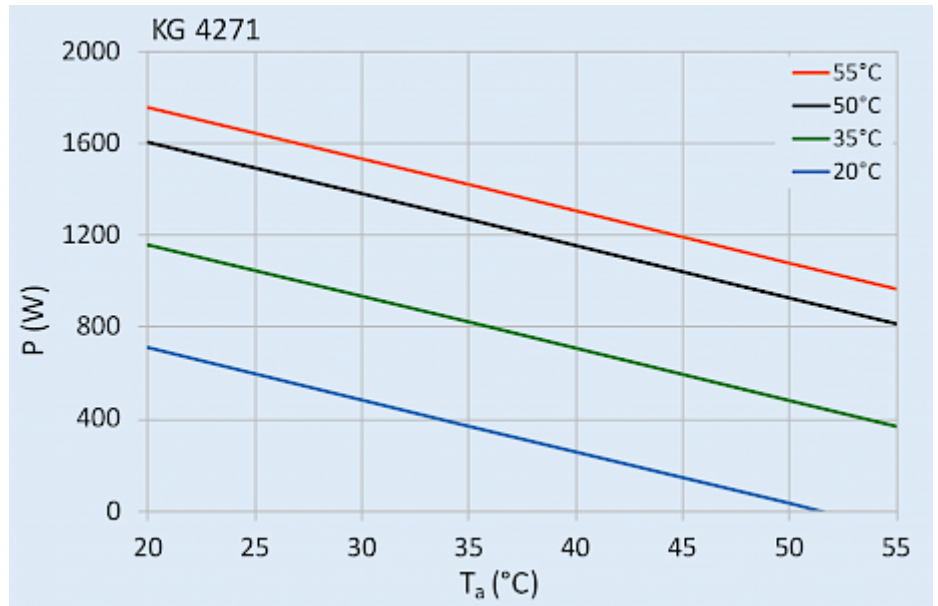

Dati tecnici

Capacità di raffreddamento A35A35 (EN14511-3):	820 W @ 50 Hz 885 W @ 60 Hz
Capacità di raffreddamento A35A50 (EN14511-3):	480 W @ 50 Hz 530 W @ 60 Hz
Compressore:	Pistone rotante
Refrigerante:	R 513A / 630
Carica di refrigerante:	280 g / 9.9 oz
Alta / bassa pressione:	23 / 13 bar 334 / 198 psig
Portata d'aria (sistema / senza ostacoli):	Circuito aria esterno: 320 / 650 m ³ /h Circuito aria interno: 290 / 550 m ³ /h
Intervallo operativo di temperatura:	10°C - 55°C
Montaggio:	Montaggio a parete / semi incasso
Dimensione A x B x C (D+E):	980 x 395 x 145 (25+120) mm
Peso:	38 kg
Dimensioni dell'apertura:	961 x 376 mm
Tensione / frequenza:	380-415 V 50 Hz 3~ 400-460 V 60 Hz 3~
Corrente A35A35:	1.5 A @ 50 Hz 1.5 A @ 60 Hz
Corrente di avviamento:	8.2 A
Corrente massima:	1.6 A
Potenza nominale A35A35:	650 W @ 50 Hz 770 W @ 60 Hz
Massima energia:	860 W
Fusibile:	3 x 6 A (T)
Max. Ampacità del circuito:	15 A
Corrente nominale di cortocircuito:	5 kA
Compressore a corrente nominale:	8.2 A
Ventilatori di corrente a pieno carico:	2.9 A
Connessione:	Morsetti di collegamento

Fare clic sulla grafica per scaricarla.

Altri disegni CAD possono essere trovati sotto [Download del prodotto](#).

> [Panoramica del gruppo di prodotti SLIMLINE - Condizionatori senza filtro](#)

Grafico delle prestazioni: