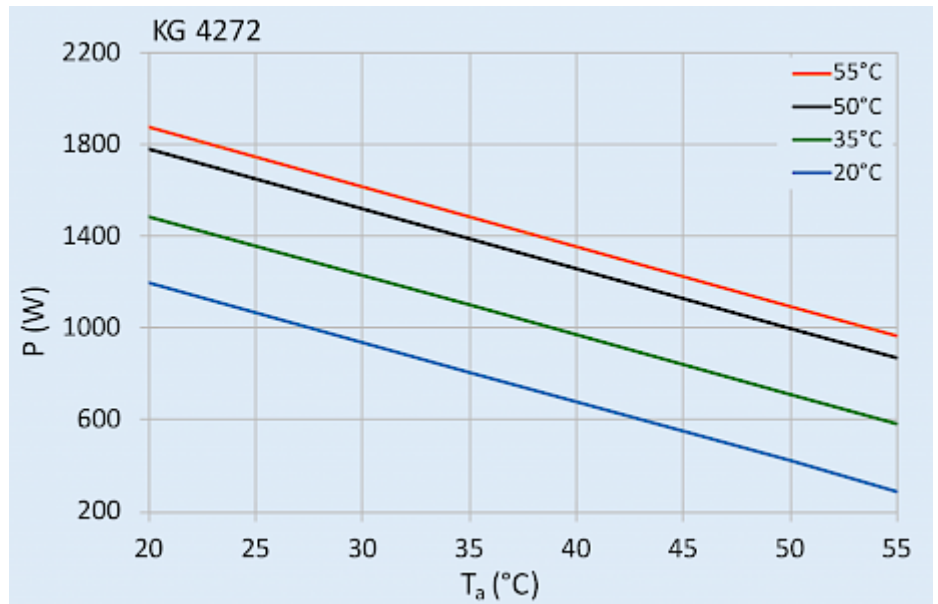

[Copertura NEMA 4X - KG 4272](#)

Dati tecnici

Capacità di raffreddamento A35A35 (EN14511-3):	1100 W @ 50 Hz 1200 W @ 60 Hz
Capacità di raffreddamento A35A50 (EN14511-3):	850 W @ 50 Hz 870 W @ 60 Hz
Compressore:	Pistone rotante
Refrigerante:	R134a / 1430
Carica di refrigerante:	360 g / 12.7 oz
Alta / bassa pressione:	37 / 9.6 bar 580 / 148 psig
Intervallo operativo di temperatura:	10°C - 55°C
Portata d'aria (sistema / senza ostacoli):	Circuito aria esterno: 430 / 1200 m ³ /h Circuito aria interno: 200 / 550 m ³ /h
Montaggio:	Montaggio a parete / semi incasso
Dimensione A x B x C (D+E):	1,250 x 395 x 145 (25+120) mm
Peso:	41 kg
Ritaglia le dimensioni:	1,231 x 376 mm
Tensione / frequenza:	380-415 V 50 Hz 3~ 400-460 V 60 Hz 3~
Corrente A35A35:	1.6 A @ 50 Hz 1.5 A @ 60 Hz
Corrente di avviamento:	8.2 A
Corrente massima:	1.8 A
Potenza nominale A35A35:	830 W @ 50 Hz 850 W @ 60 Hz
Massima energia:	1.04 kW
Fusibile:	3 x 6 A (T)
Max. Ampacità del circuito:	15 A
Corrente nominale di cortocircuito:	5 kA
Compressore a corrente nominale:	8.2 A
Ventilatori di corrente a pieno carico:	3.2 A

Connessione:

Morsetti di collegamento

Fare clic sulla grafica per scaricarla.

Altri disegni CAD possono essere trovati sotto [Download del prodotto](#).

> [Panoramica del gruppo di prodotti SLIMLINE - Condizionatori senza filtro](#)

Grafico delle prestazioni:

click image to enlarge

Flusso d'aria:

click image to enlarge

Dimensioni dima foratura:

click image to enlarge

Informazioni sull'ordine

Dimensioni scatola	1,347 x 496 x 204 mm
Peso lordo	46.5 kg
Tariffa doganale Taric	84158200
GTIN (EAN)	5350604371217