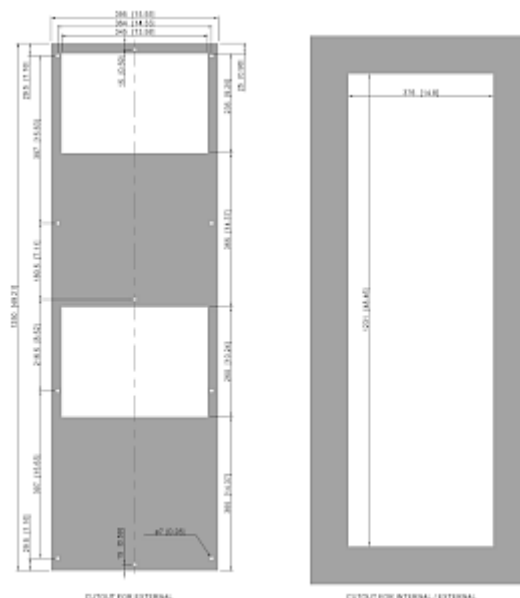

[Copertura NEMA 4X - KG 4272](#)

Dati tecnici

Capacità di raffreddamento A35A35 (EN14511-3):	1100 W @ 50 Hz 1200 W @ 60 Hz
Capacità di raffreddamento A35A50 (EN14511-3):	850 W @ 50 Hz 870 W @ 60 Hz
Compressore:	Pistone rotante
Refrigerante:	R134a / 1430
Carica di refrigerante:	360 g / 12.7 oz
Alta / bassa pressione:	37 / 9.6 bar 580 / 148 psig
Intervallo operativo di temperatura:	10°C - 55°C
Portata d'aria (sistema / senza ostacoli):	Circuito aria esterno: 430 / 1200 m ³ /h Circuito aria interno: 200 / 550 m ³ /h
Montaggio:	Montaggio a parete / semi incasso
Dimensione A x B x C (D+E):	1,250 x 395 x 145 (25+120) mm
Peso:	41 kg
Ritaglia le dimensioni:	1,231 x 376 mm
Tensione / frequenza:	380-415 V 50 Hz 3~ 400-460 V 60 Hz 3~
Corrente A35A35:	1.6 A @ 50 Hz 1.5 A @ 60 Hz
Corrente di avviamento:	8.2 A
Corrente massima:	1.8 A
Potenza nominale A35A35:	830 W @ 50 Hz 850 W @ 60 Hz
Massima energia:	1.04 kW
Fusibile:	3 x 6 A (T)
Max. Ampacità del circuito:	15 A
Corrente nominale di cortocircuito:	5 kA
Compressore a corrente nominale:	8.2 A
Ventilatori di corrente a pieno carico:	3.2 A

Grafico delle prestazioni:

click image to enlarge

Flusso d'aria:

click image to enlarge

Dimensioni dima foratura:

click image to enlarge

Informazioni sull'ordine

Dimensioni scatola	1,347 x 496 x 204 mm
Peso lordo	46.5 kg
Tariffa doganale Taric	84158200
GTIN (EAN)	5350604371217