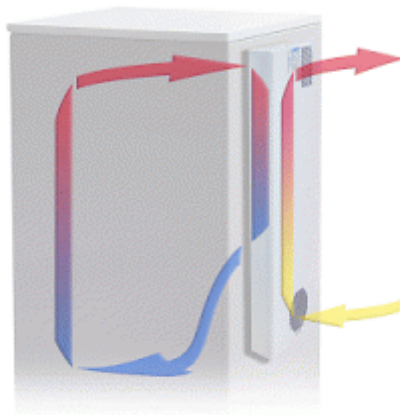

Connessione:

Morsetti di collegamento

Fare clic sulla grafica per scaricarla.

Altri disegni CAD possono essere trovati sotto [Download del prodotto](#).

> [Panoramica del gruppo di prodotti SLIMLINE - Condizionatori senza filtro](#)

Grafico delle prestazioni:

click image to enlarge

Flusso d'aria:

click image to enlarge

Dimensioni dima foratura:

click image to enlarge

Informazioni sull'ordine

Dimensioni scatola	1,347 x 496 x 204 mm
Peso lordo	46.5 kg
Tariffa doganale Taric	84158200
GTIN (EAN)	5350604371217