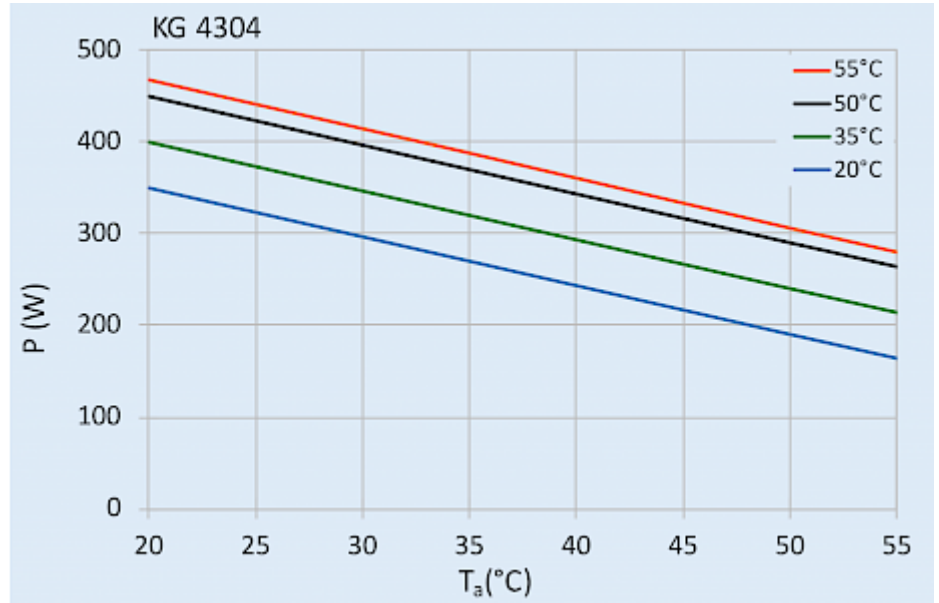

Grafico delle prestazioni: