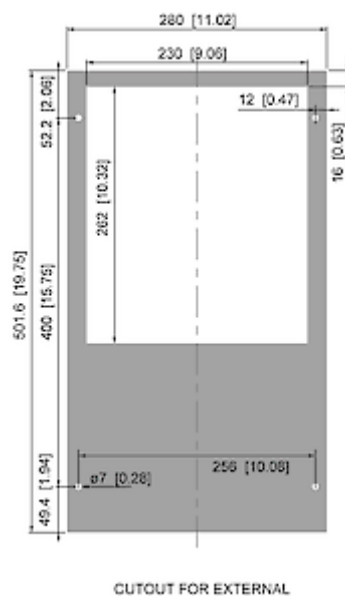

## Dati tecnici

<b>Capacità di raffreddamento A35A35 (EN14511-3):</b>	320 W @ 50 Hz 360 W @ 60 Hz
<b>Capacità di raffreddamento A35A50 (EN14511-3):</b>	200 W @ 50 Hz 220 W @ 60 Hz
<b>Compressore:</b>	Pistone alternativo
<b>Refrigerante:</b>	R134a / 1430
<b>Carica di refrigerante:</b>	79 g / 2.78 oz
<b>Alta / bassa pressione:</b>	25 / 6 bar 365 / 88 psig
<b>Intervallo operativo di temperatura:</b>	10°C - 55°C
<b>Portata d'aria (sistema / senza ostacoli):</b>	Circuito aria esterno: 90 / 250 m <sup>3</sup> /h Circuito aria interno: 115 / 136 m <sup>3</sup> /h
<b>Montaggio:</b>	Anbau
<b>Dimensione A x B x C (D+E):</b>	501.6 x 280 x 200 mm
<b>Peso:</b>	19.5 kg
<b>Ritaglia le dimensioni:</b>	480 x 240 mm
<b>Tensione / frequenza:</b>	230 V ~ 50/60 Hz
<b>UL Tensione / frequenza:</b>	230 V ~ 60 Hz
<b>Corrente A35A35:</b>	1.9 A @ 50 Hz 2.0 A @ 60 Hz
<b>Corrente di avviamento:</b>	6.1 A
<b>Corrente massima:</b>	2.8 A
<b>Potenza nominale A35A35:</b>	335 W @ 50 Hz 380 W @ 60 Hz
<b>Massima energia:</b>	550 W
<b>Fusibile:</b>	6 A (T)
<b>Corrente nominale di cortocircuito:</b>	5 kA
<b>Connessione:</b>	Morsetti di collegamento

Fare clic sulla grafica per scaricarla.  
Altri disegni CAD possono essere trovati sotto [Download del prodotto](#).

> [Panoramica del gruppo di prodotti COMPACT INDOOR - affidabile ed economico](#)

**Grafico delle prestazioni:**

click image to enlarge

**Flusso d'aria:**

click image to enlarge

**Dimensioni dima foratura:**

click image to enlarge

## Informazioni sull'ordine

<b>Con la copertura in acciaio inox art. Nr.</b>	4304002
<b>Dimensioni scatola</b>	535 x 323 x 225 mm
<b>Peso lordo</b>	19 kg
<b>Tariffa doganale Taric</b>	84158200