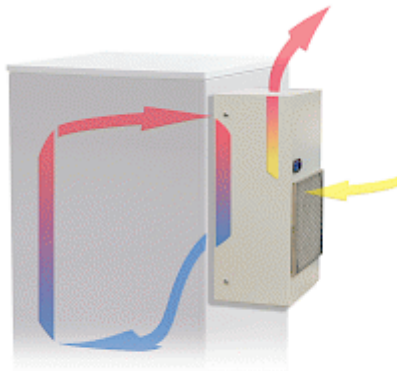

## Dati tecnici

<b>Capacità di raffreddamento A35A35 (EN14511-3):</b>	320 W @ 50 Hz 360 W @ 60 Hz
<b>Capacità di raffreddamento A35A50 (EN14511-3):</b>	200 W @ 50 Hz 220 W @ 60 Hz
<b>Compressore:</b>	Pistone alternativo
<b>Refrigerante:</b>	R134a / 1430
<b>Carica di refrigerante:</b>	79 g / 2.78 oz
<b>Alta / bassa pressione:</b>	25 / 6 bar 365 / 88 psig
<b>Intervallo operativo di temperatura:</b>	10°C - 55°C
<b>Portata d'aria (sistema / senza ostacoli):</b>	Circuito aria esterno: 90 / 250 m <sup>3</sup> /h Circuito aria interno: 115 / 136 m <sup>3</sup> /h
<b>Montaggio:</b>	Anbau
<b>Dimensione A x B x C (D+E):</b>	501.6 x 280 x 200 mm
<b>Peso:</b>	19.5 kg
<b>Ritaglia le dimensioni:</b>	480 x 240 mm
<b>Tensione / frequenza:</b>	230 V ~ 50/60 Hz
<b>UL Tensione / frequenza:</b>	230 V ~ 60 Hz
<b>Corrente A35A35:</b>	1.9 A @ 50 Hz 2.0 A @ 60 Hz
<b>Corrente di avviamento:</b>	6.1 A
<b>Corrente massima:</b>	2.8 A
<b>Potenza nominale A35A35:</b>	335 W @ 50 Hz 380 W @ 60 Hz
<b>Massima energia:</b>	550 W
<b>Fusibile:</b>	6 A (T)
<b>Corrente nominale di cortocircuito:</b>	5 kA
<b>Connessione:</b>	Morsetti di collegamento

Fare clic sulla grafica per scaricarla.  
Altri disegni CAD possono essere trovati sotto [Download del prodotto](#).

> [Panoramica del gruppo di prodotti COMPACT INDOOR - affidabile ed economico](#)

**Grafico delle prestazioni:**

click image to enlarge

**Flusso d'aria:**

click image to enlarge

**Dimensioni dima foratura:**

click image to enlarge