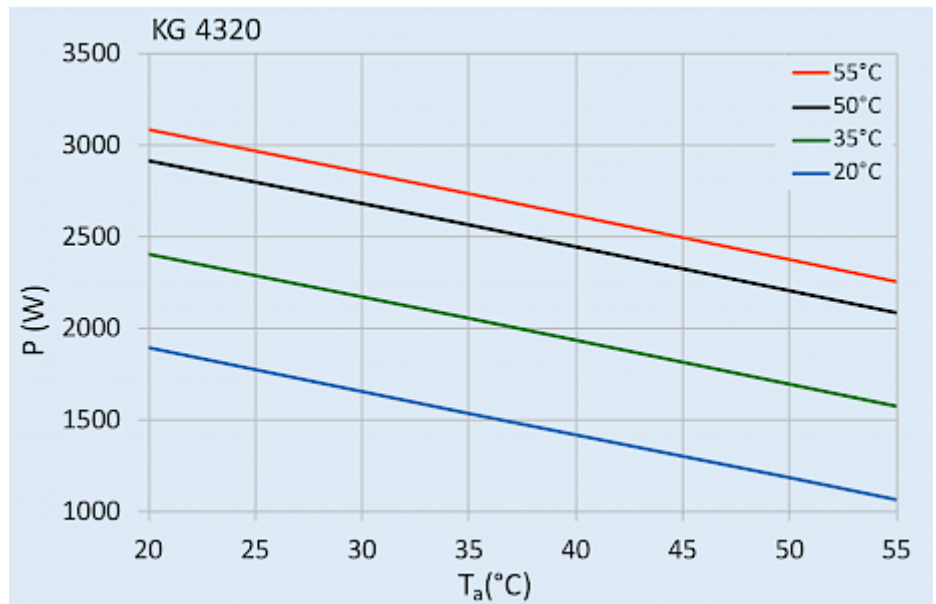

## Dati tecnici

<b>Capacità di raffreddamento A35A35 (EN14511-3):</b>	2000 W @ 50 Hz 2000 W @ 60 Hz
<b>Capacità di raffreddamento A35A50 (EN14511-3):</b>	1600 W @ 50 Hz 1650 W @ 60 Hz
<b>Compressore:</b>	Pistone rotante
<b>Refrigerante:</b>	R134a / 1430
<b>Carica di refrigerante:</b>	620 g / 21.9 oz
<b>Alta / bassa pressione:</b>	29.5 / 6 bar 425 / 88 psig
<b>Portata d'aria (sistema / senza ostacoli):</b>	Circuito aria esterno: 650 / 1200 m <sup>3</sup> /h Circuito aria interno: 470 / 850 m <sup>3</sup> /h
<b>Intervallo operativo di temperatura:</b>	10°C - 55°C
<b>Montaggio:</b>	Montaggio a parete
<b>Dimensione A x B x C (D+E):</b>	980 x 395 x 260 mm
<b>Peso:</b>	44.2 kg
<b>Dimensioni dell'apertura:</b>	920 x 335 mm
<b>Tensione / frequenza:</b>	230 V ~ 50/60 Hz
<b>UL Tensione / frequenza:</b>	230 V ~ 60 Hz
<b>Corrente A35A35:</b>	5.5 A @ 50 Hz 6.5 A @ 60 Hz
<b>Corrente di avviamento:</b>	22.3 A
<b>Corrente massima:</b>	9.4 A
<b>Potenza nominale A35A35:</b>	1,17 kW @ 50 Hz 1,41 kW @ 60 Hz
<b>Massima energia:</b>	1,65 kW @ 50 Hz 2,1 kW @ 60 Hz
<b>Fusibile:</b>	10 A (T)
<b>Corrente nominale di cortocircuito:</b>	5 kA
<b>Connessione:</b>	Morsetti di collegamento

click image to enlarge

**Flusso d'aria:**

click image to enlarge

**Dimensioni dell'apertura:**

click image to enlarge