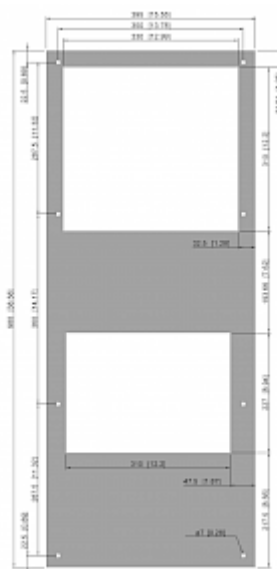

## Dati tecnici

<b>Capacità di raffreddamento A35A35 (EN14511-3):</b>	2000 W @ 50 Hz 2000 W @ 60 Hz
<b>Capacità di raffreddamento A35A50 (EN14511-3):</b>	1600 W @ 50 Hz 1650 W @ 60 Hz
<b>Compressore:</b>	Pistone rotante
<b>Refrigerante:</b>	R134a / 1430
<b>Carica di refrigerante:</b>	620 g / 21.9 oz
<b>Alta / bassa pressione:</b>	29.5 / 6 bar 425 / 88 psig
<b>Portata d'aria (sistema / senza ostacoli):</b>	Circuito aria esterno: 650 / 1200 m <sup>3</sup> /h Circuito aria interno: 470 / 850 m <sup>3</sup> /h
<b>Intervallo operativo di temperatura:</b>	10°C - 55°C
<b>Montaggio:</b>	Montaggio a parete
<b>Dimensione A x B x C (D+E):</b>	980 x 395 x 260 mm
<b>Peso:</b>	44.2 kg
<b>Dimensioni dell'apertura:</b>	920 x 335 mm
<b>Tensione / frequenza:</b>	230 V ~ 50/60 Hz
<b>UL Tensione / frequenza:</b>	230 V ~ 60 Hz
<b>Corrente A35A35:</b>	5.5 A @ 50 Hz 6.5 A @ 60 Hz
<b>Corrente di avviamento:</b>	22.3 A
<b>Corrente massima:</b>	9.4 A
<b>Potenza nominale A35A35:</b>	1,17 kW @ 50 Hz 1,41 kW @ 60 Hz
<b>Massima energia:</b>	1,65 kW @ 50 Hz 2,1 kW @ 60 Hz
<b>Fusibile:</b>	10 A (T)
<b>Corrente nominale di cortocircuito:</b>	5 kA
<b>Connessione:</b>	Morsetti di collegamento

Fare clic sulla grafica per scaricarla.

Altri disegni CAD possono essere trovati sotto [Download del prodotto](#).

> [Panoramica del gruppo di prodotti COMPACT INDOOR - affidabile ed economico](#)

**Grafico delle prestazioni:**

click image to enlarge

**Flusso d'aria:**

click image to enlarge

**Dimensioni dell'apertura:**

click image to enlarge

## Informazioni sull'ordine

<b>Con la copertura in acciaio inox art. Nr.</b>	4320002
<b>Con l'evaporatore di condensa integrato art. Nr.</b>	43200101
<b>Dimensioni scatola</b>	1,015 x 443 x 295 mm
<b>Peso lordo</b>	47 kg
<b>Tariffa doganale Taric</b>	84158200