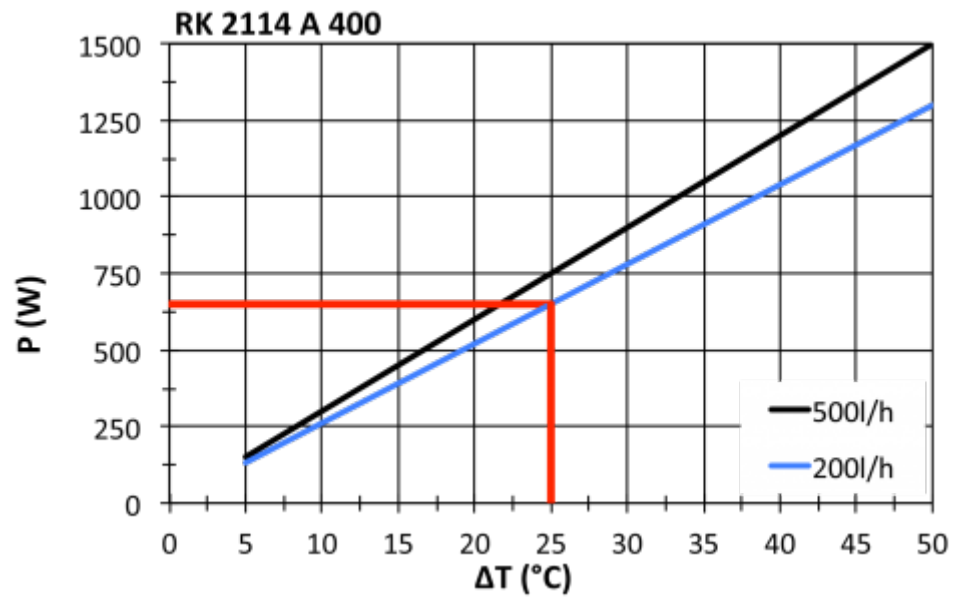

**UL Tensione / frequenza:** 120 V ~ 60 Hz

**Corrente di avviamento:** 2 A

**Corrente massima:** 0.8 A

**Massima energia:** 80 W

**Circuito dell'acqua in pressione:** 10 bar

**Connessioni acqua:** Filettatura interna 1/4 "con 2 raccordi per diametri interni del tubo di 10 mm

> [Panoramica del gruppo di prodotti SLIMLINE HEX - Scambiatori di calore aria/acqua](#)

**Grafico delle prestazioni:**

$\Delta T$  = Differenza di temperatura tra l'aria aspirata e il liquido di raffreddamento  
**P** = Capacità di raffreddamento