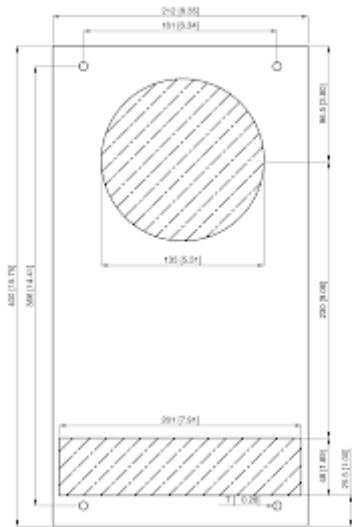

**Dimensioni dima
foratura:**

[click image to enlarge](#)