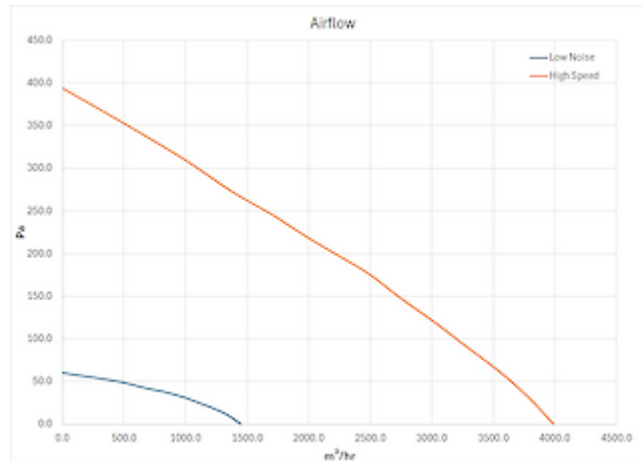

Flusso d'aria:

Q = Luftvolumenstrom [m³/Std.]
P = Statischer Druck [Pa]