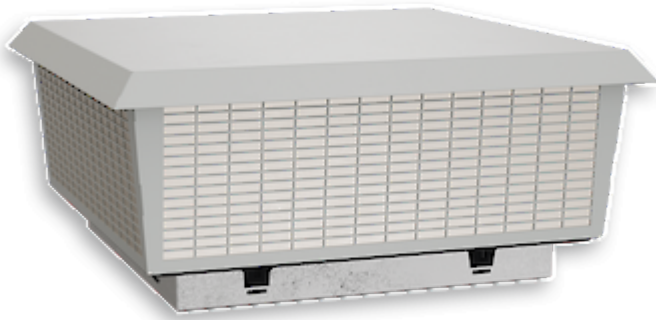

Dachlüfter

Descrizione

Numero di ordine:	6996A4000
Produttore:	SOLIFLEX
Colore:	RAL 7035
Materiale della custodia:	Lamiera d'acciaio, verniciata a polvere
Classe di protezione IP (interna):	IP 21
Incluso:	Connettore a bassa rumorosità (1500 m ³ /ora) Connettore ad alta velocità (4000 m ³ /ora) Connettore per Modbus
Certificazione:	CE

Dati tecnici

Intervallo operativo di temperatura:	-20°C - 55°C
Flusso aria senza impedimenti:	Bassa rumorosità: 1500 m ³ /h Alta velocità: 4000 m ³ /h
Montaggio:	montaggio sul tetto
Dimensione A x B x C (D+E):	310 x 560 x 560 mm
Peso:	16 kg
Ritaglia le dimensioni:	410 x 410 mm
Tensione / frequenza:	230 V ~ 50/60 Hz
Corrente nominale:	Bassa rumorosità: 0.17 A Alta velocità: 1.09 A
Potenza:	Bassa rumorosità: 40 W Alta velocità: 250 W
Classe di filtro:	Optional Aluminium filter
Livello di rumore:	Bassa rumorosità: 55 dB(A) Alta velocità: 70 dB(A)
Connessione:	Alimentazione - connettore a 4 poli Stato ventola - connettore a 2 poli Controllo velocità / Modbus - connettore a 5 poli