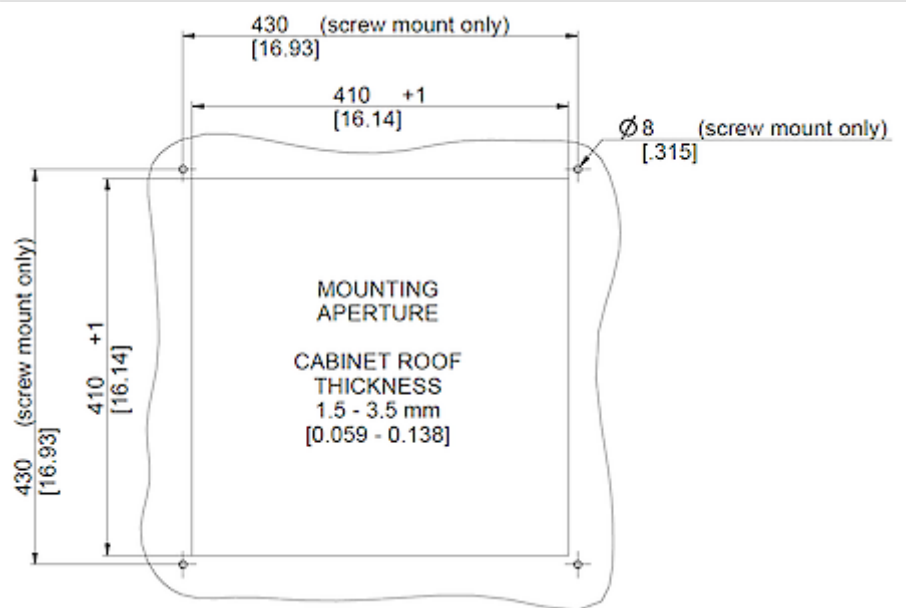

Dati tecnici

Portata d'aria (sistema / senza ostacoli):	Bassa rumorosità: 1500 m ³ /h Alta velocità: 4000 m ³ /h
Flusso aria senza impedimenti IP 54:	1500 / 4000 m ³ /h
Intervallo operativo di temperatura:	-20°C - 55°C
Montaggio:	montaggio sul tetto
Dimensione A x B x C (D+E):	310 x 560 x 560 mm
Peso:	16 kg
Dimensioni dell'apertura:	410 x 410 mm
Tensione / frequenza:	230 V ~ 50/60 Hz
Corrente nominale:	Bassa rumorosità: 0.17 A Alta velocità: 1.09 A
Potenza:	Bassa rumorosità: 40 W Alta velocità: 250 W
Classe di filtro (ISO 16890):	Optional Aluminium filter
Livello di rumore:	Bassa rumorosità: 55 dB(A) Alta velocità: 70 dB(A)
Connessione:	Alimentazione - connettore a 4 poli Stato ventola - connettore a 2 poli Controllo velocità / Modbus - connettore a 5 poli

Fare clic sulla grafica per scaricarla.

Altri disegni CAD possono essere trovati sotto [Download del prodotto](#).

> [Panoramica del gruppo di prodotti SOLIVENT PRO - Filtri e ventilatori con filtri](#)

Flusso d'aria:

Q = Luftvolumenstrom [m³/Std.]
 P = Statischer Druck [Pa]

[click image to enlarge](#)

Dimensioni dell'apertura:

[click image to enlarge](#)

Informazioni sull'ordine

Zolltarifnummer

84145915
