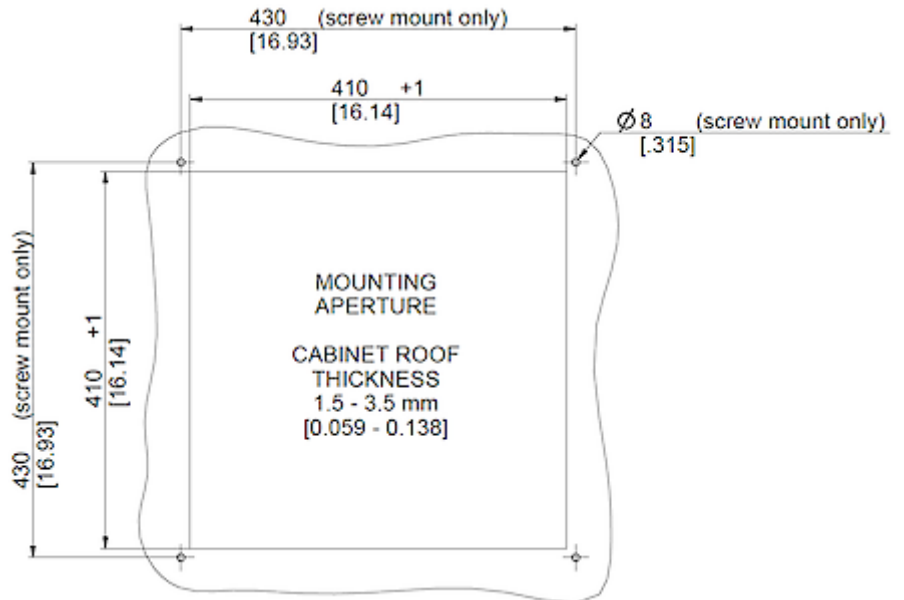

Dati tecnici

Intervallo operativo di temperatura:	-20°C - 55°C
Flusso aria senza impedimenti:	Bassa rumorosità: 1500 m ³ /h Alta velocità: 4000 m ³ /h
Montaggio:	montaggio sul tetto
Dimensione A x B x C (D+E):	310 x 560 x 560 mm
Peso:	16 kg
Ritaglia le dimensioni:	410 x 410 mm
Tensione / frequenza:	230 V ~ 50/60 Hz
Corrente nominale:	Bassa rumorosità: 0.17 A Alta velocità: 1.09 A
Potenza:	Bassa rumorosità: 40 W Alta velocità: 250 W
Classe di filtro:	Optional Aluminium filter
Livello di rumore:	Bassa rumorosità: 55 dB(A) Alta velocità: 70 dB(A)
Connessione:	Alimentazione - connettore a 4 poli Stato ventola - connettore a 2 poli Controllo velocità / Modbus - connettore a 5 poli

Fare clic sulla grafica per scaricarla.

Altri disegni CAD possono essere trovati sotto [Download del prodotto](#).

> [Panoramica del gruppo di prodotti SOLIFLEX - Filtri e ventilatori con filtri](#)

Flusso d'aria:

Q = Luftvolumenstrom [m³/Std.]
 P = Statischer Druck [Pa]

click image to enlarge

Dimensioni dima foratura:

click image to enlarge

Informazioni sull'ordine

Zolltarifnummer

84145915
