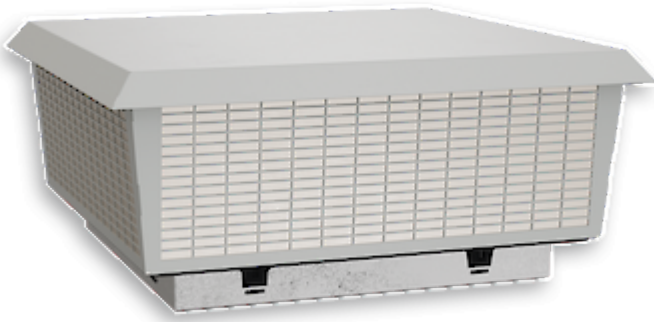

Dachlüfter

Descrizione

Numero di ordine:	6996A4000
Produttore:	SOLIFLEX
Colore:	RAL 7035
Materiale della custodia:	Lamiera d'acciaio, verniciata a polvere
Classe di protezione IP (EN 60 529):	IP 21
Incluso:	Connettore a bassa rumorosità (1500 m ³ /ora) Connettore ad alta velocità (4000 m ³ /ora) Connettore per Modbus Termostato 301120
Certificazione:	CE

Dati tecnici

Portata d'aria (sistema / senza ostacoli):	Bassa rumorosità: 1500 m ³ /h Alta velocità: 4000 m ³ /h
Flusso aria senza impedimenti IP 54:	1500 / 4000 m ³ /h
Intervallo operativo di temperatura:	-20°C - 55°C
Montaggio:	montaggio sul tetto
Dimensione A x B x C (D+E):	310 x 560 x 560 mm
Peso:	16 kg
Dimensioni dell'apertura:	410 x 410 mm
Tensione / frequenza:	230 V ~ 50/60 Hz
Corrente nominale:	Bassa rumorosità: 0.17 A Alta velocità: 1.09 A
Potenza:	Bassa rumorosità: 40 W Alta velocità: 250 W
Classe di filtro (ISO 16890):	Optional Aluminium filter
Livello di rumore:	Bassa rumorosità: 55 dB(A) Alta velocità: 70 dB(A)
Connessione:	Alimentazione - connettore a 4 poli Stato ventola - connettore a 2 poli Controllo velocità / Modbus - connettore a 5 poli