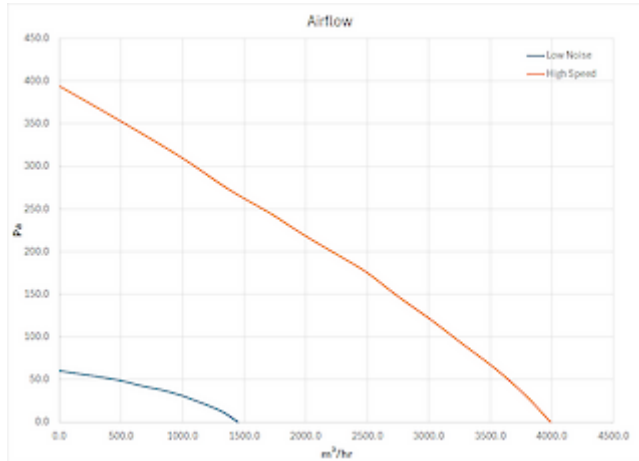

Flusso d'aria:

Q = Luftvolumenstrom [m³/Std.]
P = Statischer Druck [Pa]