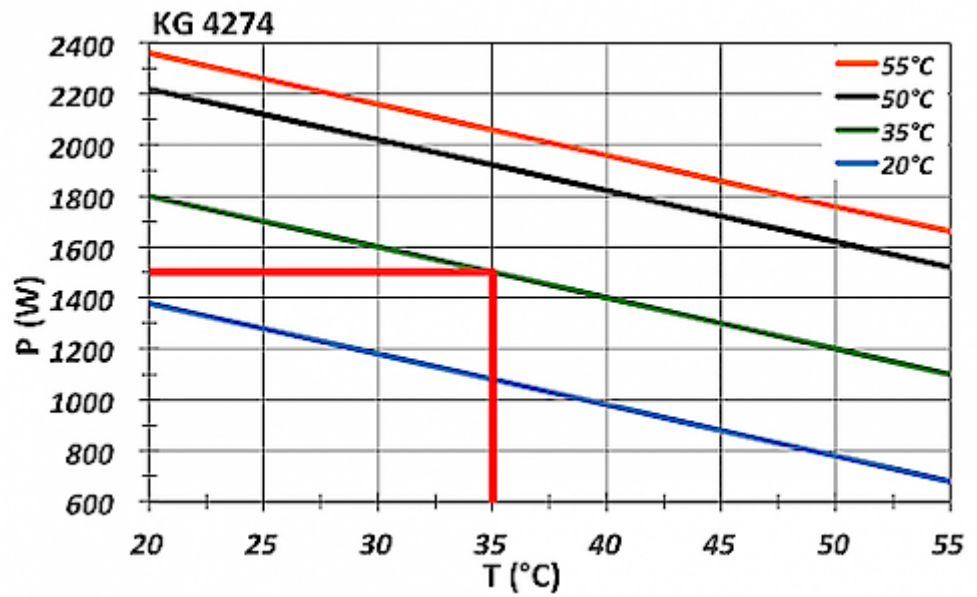

Grafico delle prestazioni: