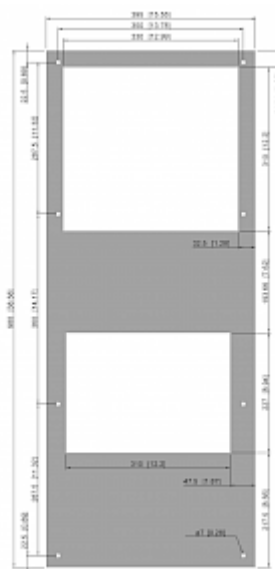

## Dati tecnici

<b>Capacità di raffreddamento A35A35 (EN14511-3):</b>	2 kW
<b>Capacità di raffreddamento A35A50 (EN14511-3):</b>	1.65 kW
<b>Compressore:</b>	Pistone rotante
<b>Refrigerante:</b>	R134a / 1430
<b>Carica di refrigerante:</b>	620 g / 21.9 oz
<b>Alta / bassa pressione:</b>	29 / 6 bar 425 / 88 psig
<b>Portata d'aria (sistema / senza ostacoli):</b>	Circuito aria esterno: 650 / 1200 m <sup>3</sup> /h Circuito aria interno: 470 / 850 m <sup>3</sup> /h
<b>Intervallo operativo di temperatura:</b>	10°C - 55°C
<b>Montaggio:</b>	Montaggio a parete
<b>Dimensione A x B x C (D+E):</b>	980 x 395 x 260 mm
<b>Peso:</b>	50 kg
<b>Dimensioni dell'apertura:</b>	920 x 335 mm
<b>Tensione / frequenza:</b>	120 V ~ 60 Hz
<b>UL Tensione / frequenza:</b>	115 V ~ 60 Hz
<b>Corrente A35A35:</b>	11.2 A
<b>Corrente di avviamento:</b>	40.1 A
<b>Corrente massima:</b>	18.8 A
<b>Potenza nominale A35A35:</b>	1,28 kW
<b>Massima energia:</b>	1,42 kW
<b>Fusibile:</b>	20 A (T)
<b>Corrente nominale di cortocircuito:</b>	5 kA
<b>Connessione:</b>	Morsetti di collegamento

Fare clic sulla grafica per scaricarla.

Altri disegni CAD possono essere trovati sotto [Download del prodotto](#).

> [Panoramica del gruppo di prodotti COMPACT INDOOR - affidabile ed economico](#)

**Grafico delle prestazioni:**

click image to enlarge

**Flusso d'aria:**

click image to enlarge

**Dimensioni dell'apertura:**

click image to enlarge

## Informazioni sull'ordine

<b>Con la copertura in acciaio inox art. Nr.</b>	4320102
<b>Con l'evaporatore di condensa integrato art. Nr.</b>	43201101
<b>Dimensioni scatola</b>	1,015 x 443 x 295 mm
<b>Peso lordo</b>	53.5 kg
<b>Tariffa doganale Taric</b>	84158200