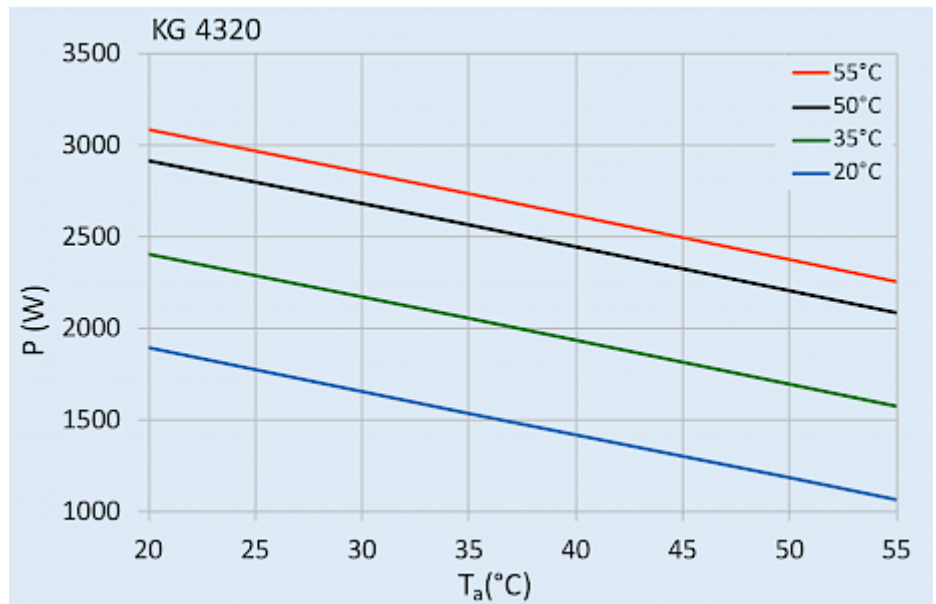

## Dati tecnici

<b>Capacità di raffreddamento A35A35 (EN14511-3):</b>	2 kW
<b>Capacità di raffreddamento A35A50 (EN14511-3):</b>	1.65 kW
<b>Compressore:</b>	Pistone rotante
<b>Refrigerante:</b>	R134a / 1430
<b>Carica di refrigerante:</b>	620 g / 21.9 oz
<b>Alta / bassa pressione:</b>	29 / 6 bar 425 / 88 psig
<b>Portata d'aria (sistema / senza ostacoli):</b>	Circuito aria esterno: 650 / 1200 m <sup>3</sup> /h Circuito aria interno: 470 / 850 m <sup>3</sup> /h
<b>Intervallo operativo di temperatura:</b>	10°C - 55°C
<b>Montaggio:</b>	Montaggio a parete
<b>Dimensione A x B x C (D+E):</b>	980 x 395 x 260 mm
<b>Peso:</b>	50 kg
<b>Dimensioni dell'apertura:</b>	920 x 335 mm
<b>Tensione / frequenza:</b>	120 V ~ 60 Hz
<b>UL Tensione / frequenza:</b>	115 V ~ 60 Hz
<b>Corrente A35A35:</b>	11.2 A
<b>Corrente di avviamento:</b>	40.1 A
<b>Corrente massima:</b>	18.8 A
<b>Potenza nominale A35A35:</b>	1,28 kW
<b>Massima energia:</b>	1,42 kW
<b>Fusibile:</b>	20 A (T)
<b>Corrente nominale di cortocircuito:</b>	5 kA
<b>Connessione:</b>	Morsetti di collegamento

click image to enlarge

**Flusso d'aria:**

click image to enlarge

**Dimensioni dell'apertura:**

click image to enlarge