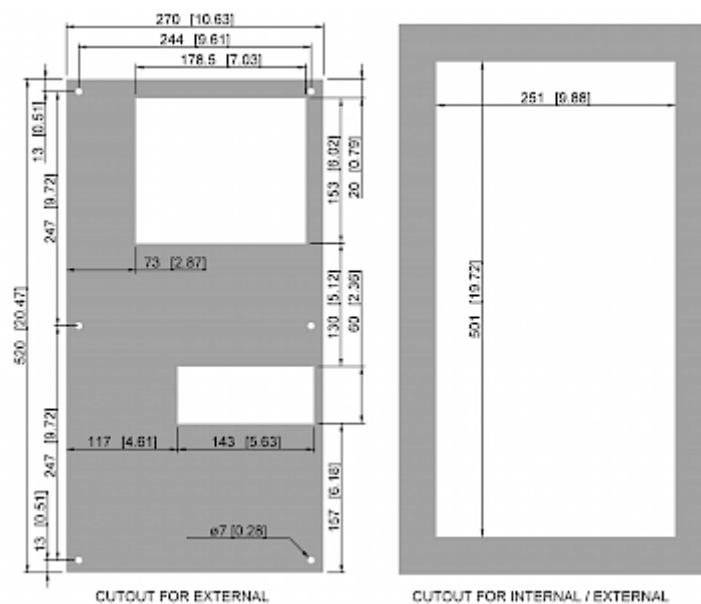

Dati tecnici

Capacità di raffreddamento A35A35 (EN14511-3):	330 W
Capacità di raffreddamento A35A50 (EN14511-3):	150 W
Compressore:	Pistone rotante
Refrigerante / GWP:	R134a / 1430
Carica di refrigerante:	96 g / 3.4 oz
Alta / bassa pressione:	35 / 30 bar 250 / 220 psig
Intervallo operativo di temperatura:	10°C - 50°C
Portata d'aria (sistema / senza ostacoli):	Umgebungskreislauf: 170 m ³ /h Schrankkreislauf: 125 m ³ /h
Montaggio:	Montaggio a parete / semi incasso
Dimensione A x B x C (D+E):	520 x 270 x 110 mm
Peso:	13 kg
Ritaglia le dimensioni:	501 x 251 mm
Tensione / frequenza:	120 V ~ 60 Hz
Corrente A35A35:	3.2 A
Corrente di avviamento:	7.1 A
Corrente massima:	4.2 A
Potenza nominale A35A35:	315 W
Massima energia:	375 W
Fusibile:	6 A (T)
Corrente nominale di cortocircuito:	5 kA
Compressore a corrente nominale:	9.2 A
Ventilatori di corrente a pieno carico:	3.6 A
Connessione:	Morsetti di collegamento

Fare clic sulla grafica per scaricarla.

Altri disegni CAD possono essere trovati sotto [Download del prodotto](#).

> [Panoramica del gruppo di prodotti SLIMLINE - Condizionatori senza filtro](#)

Grafico delle prestazioni:

click image to enlarge

Flusso d'aria:

click image to enlarge

Dimensioni dima foratura:

click image to enlarge

Informazioni sull'ordine

Dimensioni scatola	580 x 290 x 150 mm
Peso lordo	14.5 kg
Tariffa doganale Taric	84158200
GTIN (EAN)	5350604370142