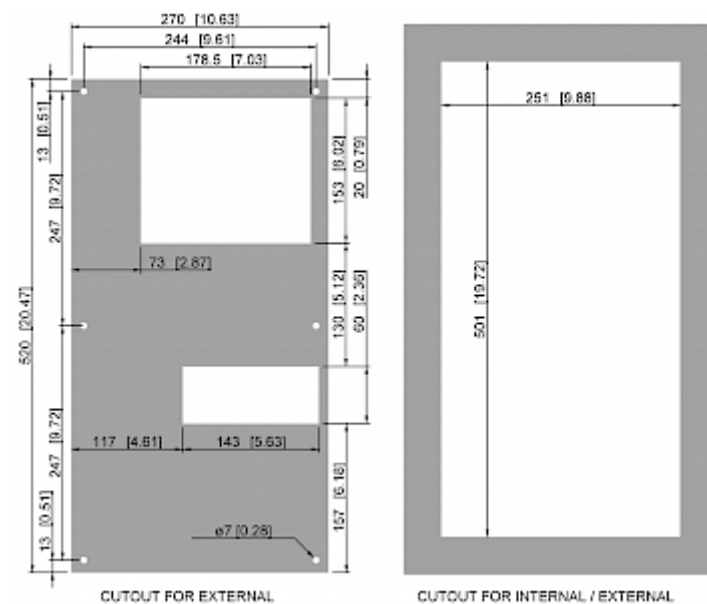

## Descrizione

<b>Numero di ordine:</b>	4266002
<b>Produttore:</b>	SLIMLINE
<b>Materiale della custodia:</b>	Acciaio inossidabile AISI 304 (V2A)
<b>Classe di protezione IP (interna):</b>	IP 54 / TYPE 12
<b>Certificazione:</b>	CE, cURus, cULus
<b>Accessori:</b>	 <a href="#">Copertine NEMA 4X - KG 4266</a>

## Dati tecnici

<b>Capacità di raffreddamento A35A35 (EN14511-3):</b>	320 W @ 50 Hz 330 W @ 60 Hz
<b>Capacità di raffreddamento A35A50 (EN14511-3):</b>	140 W @ 50 Hz 150 W @ 60 Hz
<b>Compressore:</b>	Pistone rotante
<b>Refrigerante / GWP:</b>	R134a / 1430
<b>Carica di refrigerante:</b>	105 g / 3.7 oz
<b>Alta / bassa pressione:</b>	20 / 13 bar 290 / 188 psig
<b>Intervallo operativo di temperatura:</b>	10°C - 50°C
<b>Portata d'aria (sistema / senza ostacoli):</b>	Circuito aria esterno: 170 / 250 m <sup>3</sup> /h Circuito aria interno: 125 / 250 m <sup>3</sup> /h
<b>Montaggio:</b>	Montaggio a parete / semi incasso
<b>Dimensione A x B x C (D+E):</b>	520 x 270 x 110 mm
<b>Peso:</b>	13 kg
<b>Ritaglia le dimensioni:</b>	501 x 251 mm
<b>Tensione / frequenza:</b>	230 V ~ 50/60 Hz
<b>UL Tensione / frequenza:</b>	230 V ~ 60 Hz
<b>Corrente A35A35:</b>	1.5 A @ 50 Hz 1.6 A @ 60 Hz
<b>Corrente di avviamento:</b>	3.2 A
<b>Corrente massima:</b>	2.3 A
<b>Potenza nominale A35A35:</b>	315 W @ 50 Hz 335 W @ 60 Hz
<b>Massima energia:</b>	375 W
<b>Fusibile:</b>	6 A (T)
<b>Corrente nominale di cortocircuito:</b>	5 kA
<b>Compressore a corrente nominale:</b>	3.1 A
<b>Ventilatori di corrente a pieno carico:</b>	2.3 A
<b>Connessione:</b>	Morsetti di collegamento

[click image to enlarge](#)
**Flusso d'aria:**

[click image to enlarge](#)
**Dimensioni dima foratura:**

[click image to enlarge](#)

## Informazioni sull'ordine

<b>Dimensioni scatola</b>	580 x 290 x 150 mm
<b>Peso lordo</b>	14.5 kg
<b>Tariffa doganale Taric</b>	84158200
<b>GTIN (EAN)</b>	5350604370012