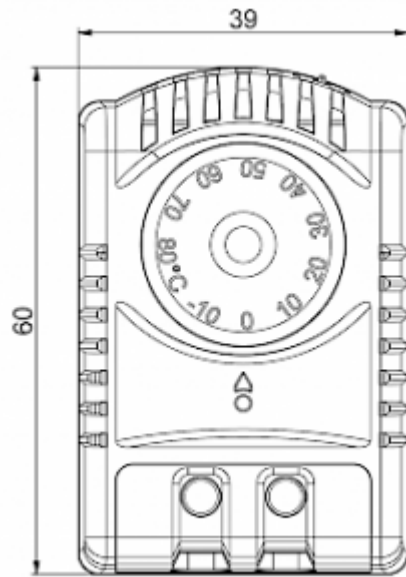

Dati tecnici

Intervallo operativo di temperatura:	-45°C - 120°C / -40°C - 80°C (UL)
Gamma di impostazione:	-10°C - 80°C
Montaggio:	Guida DIN 35 mm
Dimensione A x B x C (D+E):	60 x 39 x 42.4 mm
Peso:	~ 65 g
Tensione / frequenza:	max. 250 V AC 16 A(res) / 2 A(ind) max. 72 V DC max. 30 W
Vita lavorativa:	100,000 Std.
Connessione:	Morsetto a 2 poli, coppia di serraggio 0,5 Nm max. Cavo rigido da 2,5 mm ² , cavo intrecciato da 1,5 mm ²

Fare clic sulla grafica per scaricarla.

Altri disegni CAD possono essere trovati sotto [Download del prodotto](#).

> [Panoramica del gruppo di prodotti SOLIFLEX - Controlli termici / accessori](#)

Dimensioni dell'apertura: