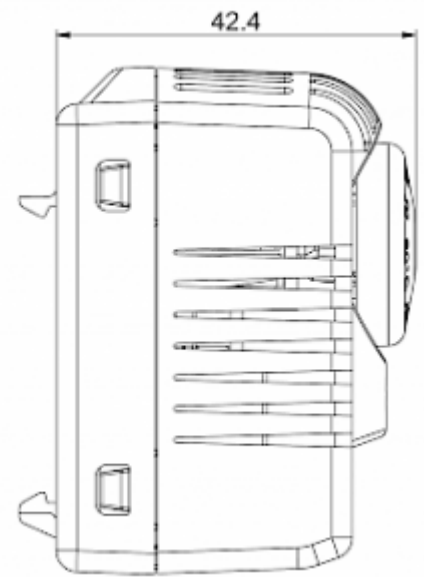

**Dimensioni
dell'apertura:**

[click image to enlarge](#)