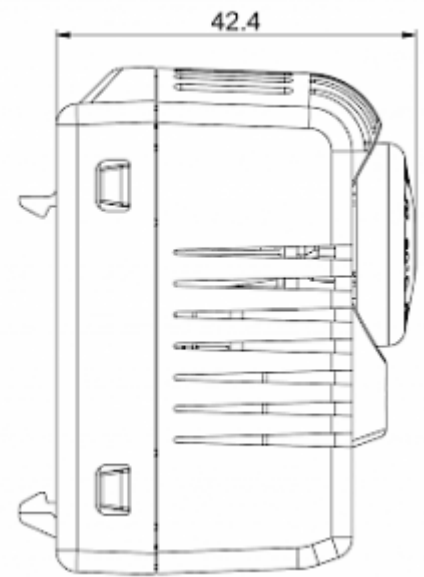

Dati tecnici

Intervallo operativo di temperatura:	-45°C - 120°C / -40°C - 80°C (UL)
Gamma di impostazione:	-10°C - 80°C
Montaggio:	Guida DIN 35 mm
Dimensione A x B x C (D+E):	60 x 39 x 42.4 mm
Peso:	~ 65 g
Tensione / frequenza:	max. 250 V AC 16 A(res) / 2 A(ind) max. 72 V DC max. 30 W
Vita lavorativa:	100,000 Std.
Connessione:	Morsetto a 2 poli, coppia di serraggio 0,5 Nm max. Cavo rigido da 2,5 mm ² , cavo intrecciato da 1,5 mm ²

Fare clic sulla grafica per scaricarla.

Altri disegni CAD possono essere trovati sotto [Download del prodotto](#).

> [Panoramica del gruppo di prodotti SOLIFLEX - Controlli termici / accessori](#)

Dimensioni dell'apertura: