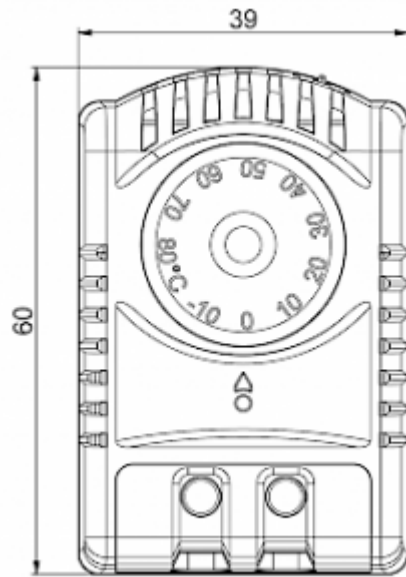

Dati tecnici

Intervallo operativo di temperatura:	-45°C - 120°C / -40°C - 80°C (UL)
Gamma di impostazione:	-10°C - 80°C
Montaggio:	Guida DIN 35 mm
Dimensione A x B x C (D+E):	60 x 39 x 42.4 mm
Peso:	~ 65 g
Tensione / frequenza:	max. 250 V AC 16 A(res) / 2 A(ind) max. 72 V DC max. 30 W
Vita lavorativa:	100,000 Std.
Connessione:	Morsetto a 2 poli, coppia di serraggio 0,5 Nm max. Cavo rigido da 2,5 mm ² , cavo intrecciato da 1,5 mm ²

Fare clic sulla grafica per scaricarla.

Altri disegni CAD possono essere trovati sotto [Download del prodotto](#).

> [Panoramica del gruppo di prodotti SOLIFLEX - Controlli termici / accessori](#)

**Dimensioni
dell'apertura:**