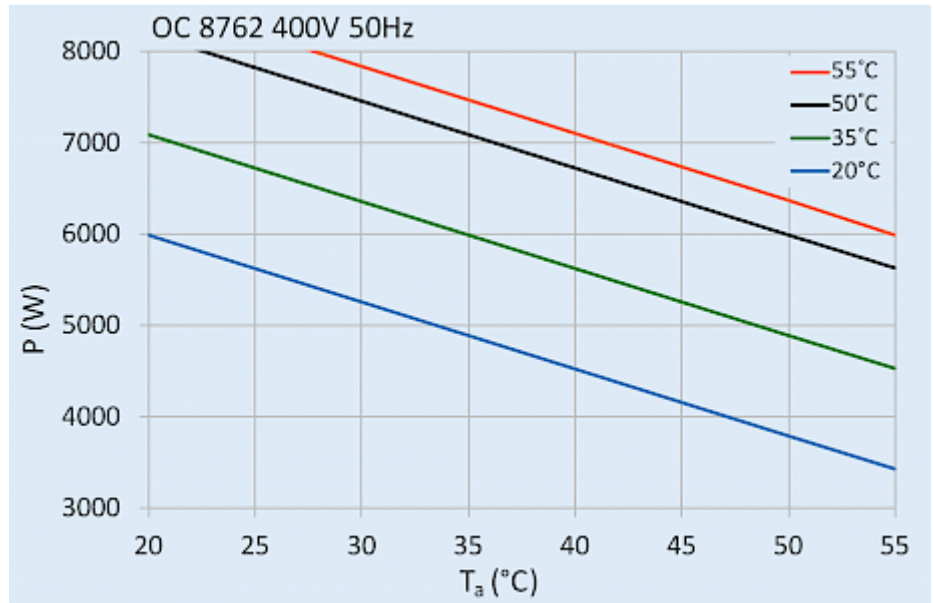

Grafico delle prestazioni: