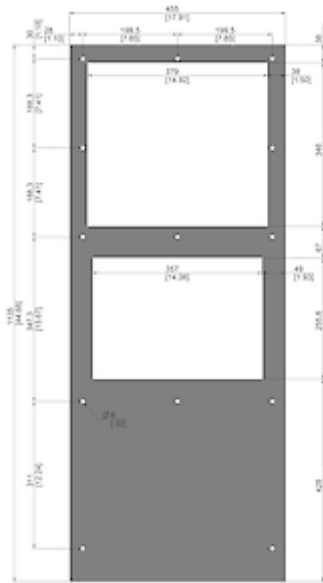

## Dati tecnici

<b>Capacità di raffreddamento A35A35 (EN14511-3):</b>	6.0 kW @ 50 Hz 6.2 kW @ 60 Hz
<b>Capacità di raffreddamento A35A50 (EN14511-3):</b>	4.8 kW @ 50 Hz 5.4 kW @ 60 Hz
<b>Riscaldatore per armadio:</b>	2.0 kW
<b>Compressore:</b>	Compressore scroll
<b>Refrigerante / GWP:</b>	R134a / 1430
<b>Carica di refrigerante:</b>	1140 g / 40.2 oz
<b>Alta / bassa pressione:</b>	32 / 6 bar 460 / 88 psi
<b>Intervallo operativo di temperatura:</b>	-40°C - 55°C
<b>Portata d'aria (sistema / senza ostacoli):</b>	Circuito aria esterno: 1080 / 1480 m <sup>3</sup> /h Circuito aria interno: 935 / 1080 m <sup>3</sup> /h
<b>Montaggio:</b>	Montaggio a parete
<b>Dimensione A x B x C (D+E):</b>	1135 x 455 x 390 mm
<b>Peso:</b>	85 kg
<b>Tensione / frequenza:</b>	380-415V 50 Hz 3~ 400-460 V 60 Hz 3~
<b>UL Tensione / frequenza:</b>	460 V - 60 Hz 3~
<b>Corrente A35A35:</b>	5.9 A @ 50 Hz 6.2 A @ 60 Hz
<b>Corrente di avviamento:</b>	57 / 44 A
<b>Corrente massima:</b>	9.8 A
<b>Potenza nominale A35A35:</b>	3.0 kW @ 50 Hz 3.8 kW @ 60 Hz
<b>Massima energia:</b>	6.3 kW
<b>Fusibile:</b>	15 A (T)
<b>Max. Ampacità del circuito:</b>	15 A
<b>Corrente nominale di cortocircuito:</b>	5 kA
<b>Compressore a corrente nominale:</b>	6.4 A

**Dimensioni dima foratura:**

click image to enlarge

## Informazioni sull'ordine

<b>Dimensioni scatola</b>	1215 x 555 x 549.5 mm
<b>Peso lordo</b>	96.5 Kg
<b>Tariffa doganale Taric</b>	84158200