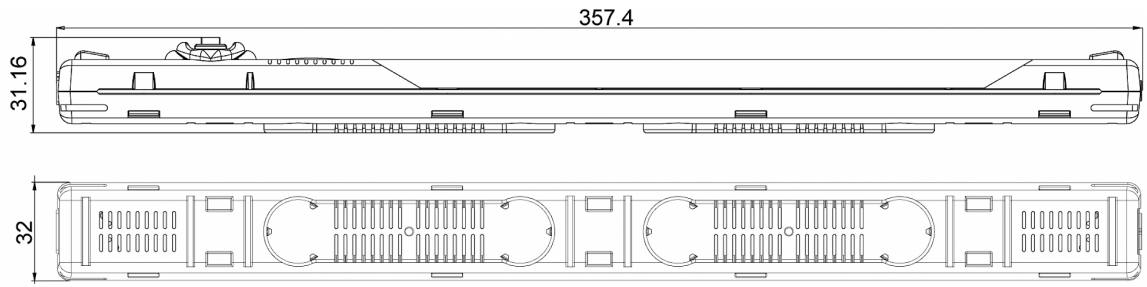

### Descrizione

|   |   |
|---|---|
| <b>Numero di ordine:</b>                    | 400100  |
| <b>Produttore:</b>                          | stripLite   |
| <b>Colore:</b>                              | Parte superiore trasparente / parte inferiore blu       |
| <b>Materiale della custodia:</b>            | Plastica PC   |
| <b>Classe di protezione IP (EN 60 529):</b> | IP 20   |
| <b>Incluso:</b>                             | Interruttore on / off integrato, accessori di montaggio |
| <b>Nota:</b>                                | class II<br>Energy class G                              |
| <b>Certificazione:</b>                      | CE, cURus   |

## Dati tecnici

|   |                                   |
|---|-----------------------------------|
| <b>Intervallo operativo di temperatura:</b> | -30°C - 70°C<br>UL max temp: 60°C |
| <b>Montaggio:</b>                           | Magneti / clip                    |
| <b>Dimensione A x B x C (D+E):</b>          | 357.4 x 32 x 35.5 mm              |
| <b>Tensione / frequenza:</b>                | 24-265 V DC/AC ~ 0/50/60 Hz       |
| <b>Potenza:</b>                             | 4 Watt                            |
| <b>Luminosità:</b>                          | 400 Lm                            |
| <b>Vita lavorativa:</b>                     | 50,000 ore @ 20°C                 |
| <b>Connessione:</b>                         | Connettori                        |

Fare clic sulla grafica per scaricarla.

Altri disegni CAD possono essere trovati sotto [Download del prodotto](#).

> [Panoramica del gruppo di prodotti STRIPLITE - Lampade LED per quadri elettrici](#)

**Dimensioni  
dell'apertura:**