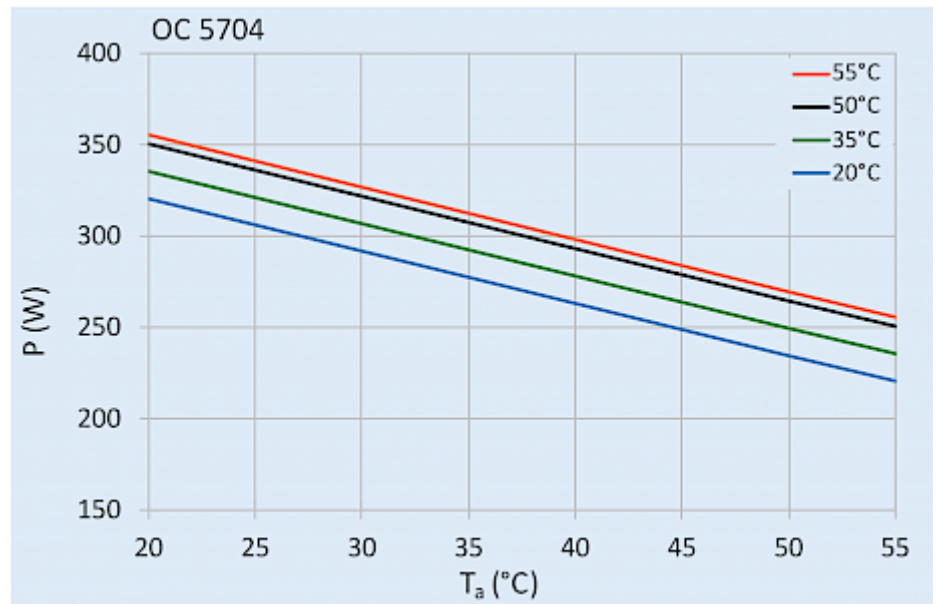

Grafico delle prestazioni: