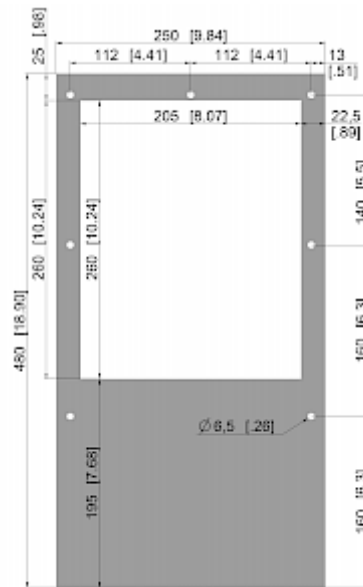

Dimensioni dell'apertura: