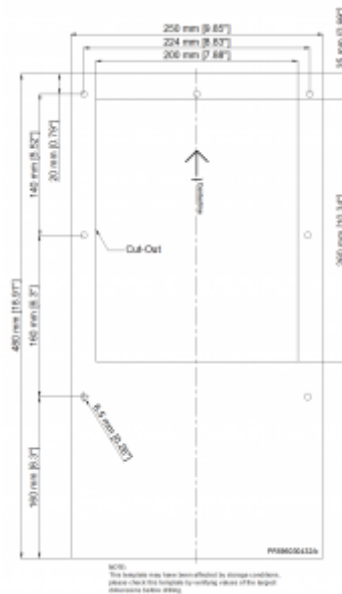

Dimensioni dell'apertura: