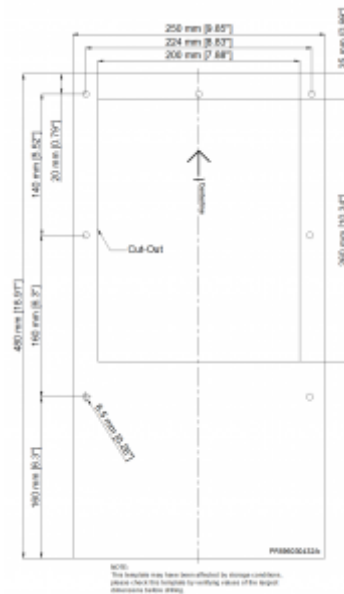

Dimensioni dell'apertura: