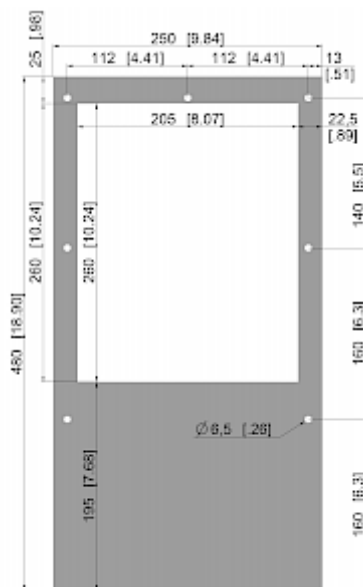

## Dati tecnici

<b>Capacità di raffreddamento A35A35 (EN14511-3):</b>	300 W
<b>Capacità di raffreddamento A35A50 (EN14511-3):</b>	250 W
<b>Riscaldatore per armadio:</b>	150 W
<b>Compressore:</b>	Pistone rotante
<b>Refrigerante:</b>	R 513A / 630
<b>Carica di refrigerante:</b>	104 g / 3.67 oz.
<b>Alta / bassa pressione:</b>	2.9 / 0.6 MPa 425 / 88 psig
<b>Intervallo operativo di temperatura:</b>	-40°C - 55°C
<b>Portata d'aria (sistema / senza ostacoli):</b>	Circuito aria esterno: 85 / 300 m <sup>3</sup> /h Circuito aria interno: 85 / 136 m <sup>3</sup> /h
<b>Montaggio:</b>	Montaggio a parete
<b>Dimensione A x B x C (D+E):</b>	480 x 250 x 190 mm
<b>Peso:</b>	15.4 kg
<b>Ritaglia le dimensioni:</b>	204 x 250 mm
<b>Tensione / frequenza:</b>	120 V ~ 60 Hz
<b>UL Tensione / frequenza:</b>	115 V ~ 60 Hz
<b>Corrente A35A35:</b>	2.7 A
<b>Corrente di avviamento:</b>	8 A
<b>Corrente massima:</b>	2.9 A
<b>Potenza nominale A35A35:</b>	310 W
<b>Massima energia:</b>	338 W
<b>Fusibile:</b>	5 A (T)
<b>Corrente nominale di cortocircuito:</b>	5 kA
<b>Connessione:</b>	Morsetto 5 poli per segnali Morsetto 4 poli per alimentazione Morsetto 3 poli per RS 485

click image to enlarge

**Dimensioni dima foratura:**

click image to enlarge

## Informazioni sull'ordine

<b>Dimensioni scatola</b>	530 x 298 x 230 mm
<b>Peso lordo</b>	16.5 kg
<b>Tariffa doganale Taric</b>	84158200