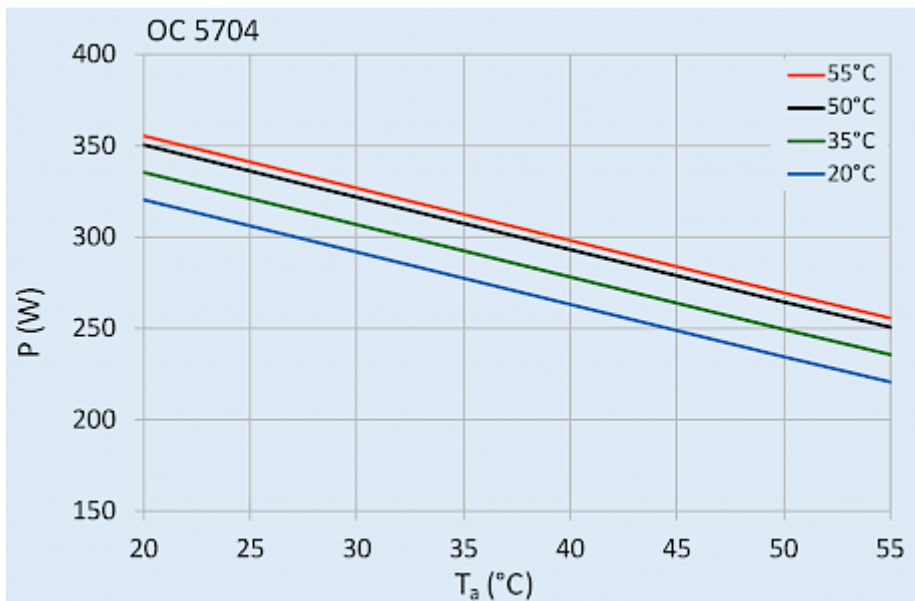

Grafico delle prestazioni: