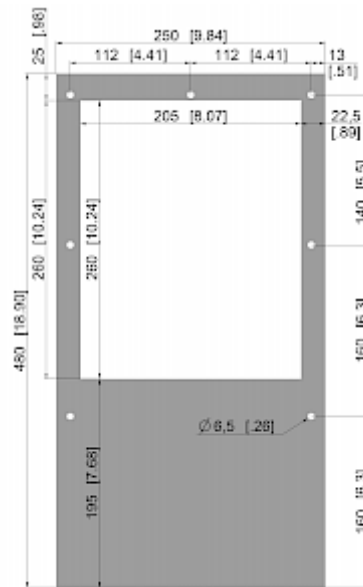

## Dati tecnici

<b>Capacità di raffreddamento A35A35 (EN14511-3):</b>	300 W
<b>Capacità di raffreddamento A35A50 (EN14511-3):</b>	250 W
<b>Riscaldatore per armadio:</b>	150 W
<b>Compressore:</b>	Pistone rotante
<b>Refrigerante:</b>	R 513A / 630
<b>Carica di refrigerante:</b>	104 g / 3.67 oz.
<b>Alta / bassa pressione:</b>	2.9 / 0.6 MPa 425 / 88 psig
<b>Portata d'aria (sistema / senza ostacoli):</b>	Circuito aria esterno: 85 / 300 m <sup>3</sup> /h Circuito aria interno: 85 / 136 m <sup>3</sup> /h
<b>Intervallo operativo di temperatura:</b>	-40°C - 55°C
<b>Montaggio:</b>	Montaggio a parete
<b>Dimensione A x B x C (D+E):</b>	480 x 250 x 190 mm
<b>Peso:</b>	15.4 kg
<b>Dimensioni dell'apertura:</b>	204 x 250 mm
<b>Tensione / frequenza:</b>	120 V ~ 60 Hz
<b>UL Tensione / frequenza:</b>	115 V ~ 60 Hz
<b>Corrente A35A35:</b>	2.7 A
<b>Corrente di avviamento:</b>	7.4 A
<b>Corrente massima:</b>	2.9 A
<b>Potenza nominale A35A35:</b>	310 W
<b>Massima energia:</b>	338 W
<b>Fusibile:</b>	15 A (T)
<b>Max. Ampacità del circuito:</b>	15 A
<b>Corrente nominale di cortocircuito:</b>	5 kA
<b>Compressore a corrente nominale:</b>	2.2 A
<b>Ventilatori di corrente a pieno carico:</b>	0.3 A
<b>Connessione:</b>	Morsetto 5 poli per segnali Morsetto 4 poli per alimentazione Morsetto 3 poli per RS 485

Fare clic sulla grafica per scaricarla.

Altri disegni CAD possono essere trovati sotto [Download del prodotto](#).

> [Panoramica del gruppo di prodotti COMPACT OUTDOOR - Condizionatori Tipo 4X](#)

**Grafico delle prestazioni:**

click image to enlarge

**Dimensioni dell'apertura:**

click image to enlarge

## Informazioni sull'ordine

<b>In acciaio inox 316 (V4A) art. nr.</b>	57041184
<b>Dimensioni scatola</b>	530 x 298 x 230 mm
<b>Peso lordo</b>	17.5 kg
<b>Tariffa doganale Taric</b>	84158200