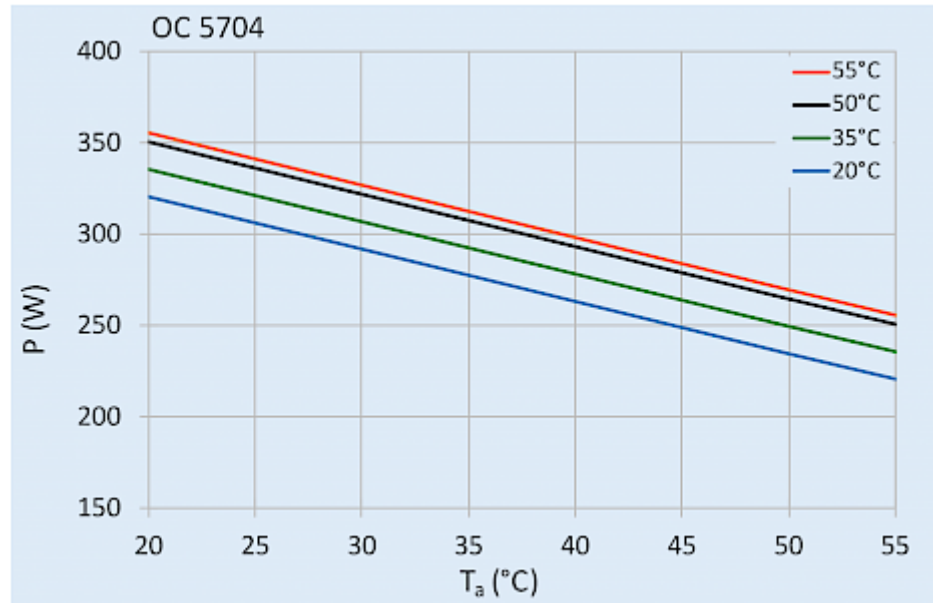

Grafico delle prestazioni: