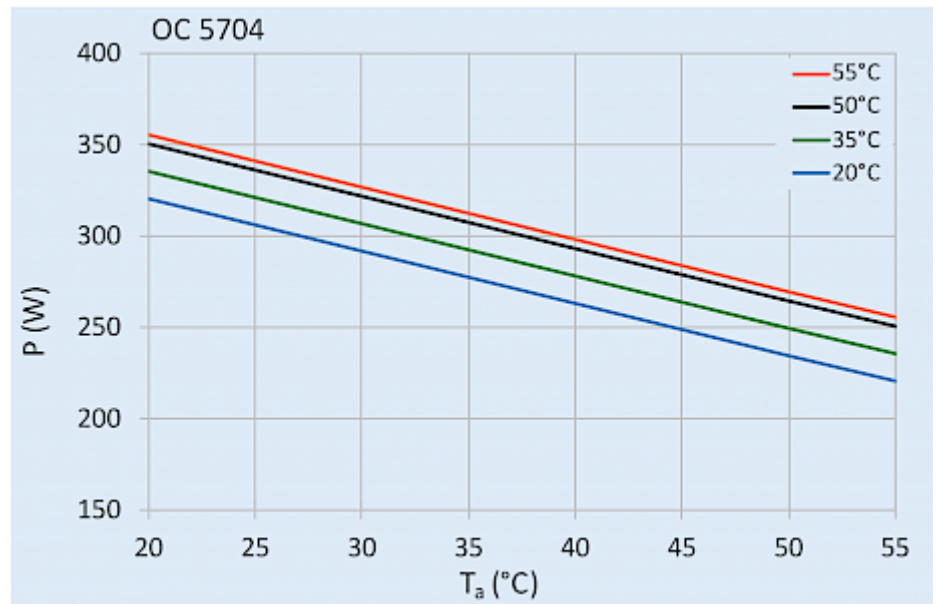

## Dati tecnici

<b>Capacità di raffreddamento A35A35 (EN14511-3):</b>	300 W
<b>Capacità di raffreddamento A35A50 (EN14511-3):</b>	250 W
<b>Riscaldatore per armadio:</b>	150 W
<b>Compressore:</b>	Pistone rotante
<b>Refrigerante:</b>	R 513A / 630
<b>Carica di refrigerante:</b>	104 g / 3.67 oz.
<b>Alta / bassa pressione:</b>	2.9 / 0.6 MPa 425 / 88 psig
<b>Portata d'aria (sistema / senza ostacoli):</b>	Circuito aria esterno: 85 / 300 m <sup>3</sup> /h Circuito aria interno: 85 / 136 m <sup>3</sup> /h
<b>Intervallo operativo di temperatura:</b>	-40°C - 55°C
<b>Montaggio:</b>	Montaggio a parete
<b>Dimensione A x B x C (D+E):</b>	480 x 250 x 190 mm
<b>Peso:</b>	15.4 kg
<b>Dimensioni dell'apertura:</b>	204 x 250 mm
<b>Tensione / frequenza:</b>	120 V ~ 60 Hz
<b>UL Tensione / frequenza:</b>	115 V ~ 60 Hz
<b>Corrente A35A35:</b>	2.7 A
<b>Corrente di avviamento:</b>	7.4 A
<b>Corrente massima:</b>	2.9 A
<b>Potenza nominale A35A35:</b>	310 W
<b>Massima energia:</b>	338 W
<b>Fusibile:</b>	15 A (T)
<b>Max. Ampacità del circuito:</b>	15 A
<b>Corrente nominale di cortocircuito:</b>	5 kA
<b>Compressore a corrente nominale:</b>	2.2 A
<b>Ventilatori di corrente a pieno carico:</b>	0.3 A
<b>Connessione:</b>	Morsetto 5 poli per segnali Morsetto 4 poli per alimentazione Morsetto 3 poli per RS 485

click image to enlarge

**Dimensioni dell'apertura:**

click image to enlarge