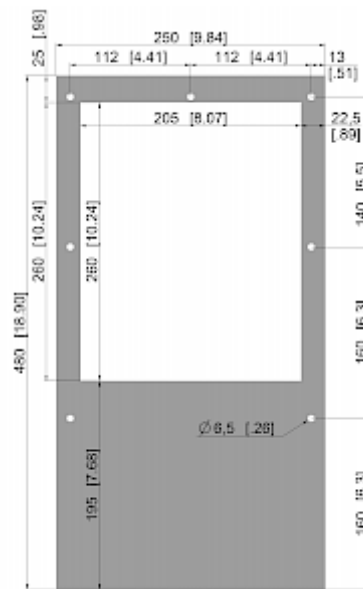

## Dati tecnici

<b>Capacità di raffreddamento A35A35 (EN14511-3):</b>	300 W
<b>Capacità di raffreddamento A35A50 (EN14511-3):</b>	250 W
<b>Riscaldatore per armadio:</b>	150 W
<b>Compressore:</b>	Pistone rotante
<b>Refrigerante:</b>	R 513A / 630
<b>Carica di refrigerante:</b>	104 g / 3.67 oz.
<b>Alta / bassa pressione:</b>	2.9 / 0.6 MPa 425 / 88 psig
<b>Portata d'aria (sistema / senza ostacoli):</b>	Circuito aria esterno: 85 / 300 m <sup>3</sup> /h Circuito aria interno: 85 / 136 m <sup>3</sup> /h
<b>Intervallo operativo di temperatura:</b>	-40°C - 55°C
<b>Montaggio:</b>	Montaggio a parete
<b>Dimensione A x B x C (D+E):</b>	480 x 250 x 190 mm
<b>Peso:</b>	15.4 kg
<b>Dimensioni dell'apertura:</b>	204 x 250 mm
<b>Tensione / frequenza:</b>	120 V ~ 60 Hz
<b>UL Tensione / frequenza:</b>	115 V ~ 60 Hz
<b>Corrente A35A35:</b>	2.7 A
<b>Corrente di avviamento:</b>	7.4 A
<b>Corrente massima:</b>	2.9 A
<b>Potenza nominale A35A35:</b>	310 W
<b>Massima energia:</b>	338 W
<b>Fusibile:</b>	15 A (T)
<b>Max. Ampacità del circuito:</b>	15 A
<b>Corrente nominale di cortocircuito:</b>	5 kA
<b>Compressore a corrente nominale:</b>	2.2 A
<b>Ventilatori di corrente a pieno carico:</b>	0.3 A
<b>Connessione:</b>	Morsetto 5 poli per segnali Morsetto 4 poli per alimentazione Morsetto 3 poli per RS 485

Fare clic sulla grafica per scaricarla.

Altri disegni CAD possono essere trovati sotto [Download del prodotto](#).

> [Panoramica del gruppo di prodotti COMPACT OUTDOOR - Condizionatori Tipo 4X](#)

**Grafico delle prestazioni:**

click image to enlarge

**Dimensioni dell'apertura:**

click image to enlarge

## Informazioni sull'ordine

<b>In acciaio inox 316 (V4A) art. nr.</b>	57041184
<b>Dimensioni scatola</b>	530 x 298 x 230 mm
<b>Peso lordo</b>	17.5 kg
<b>Tariffa doganale Taric</b>	84158200