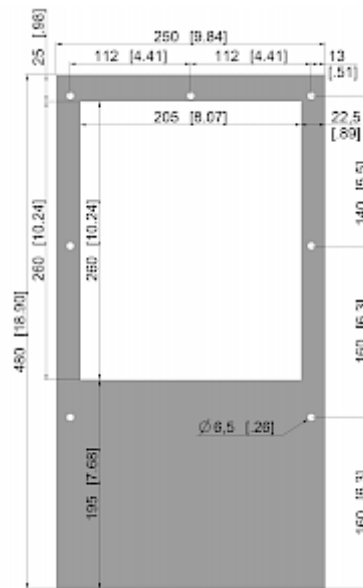

### Descrizione

<b>Numero di ordine:</b>	57041182
<b>Produttore:</b>	Compact Outdoor
<b>Materiale della custodia:</b>	Acciaio inossidabile AISI 304 (V2A)
<b>Classe di protezione IP (interna):</b>	IP 56 / Type 12, 3, 3R, 4, 4X
<b>Incluso:</b>	Con riscaldatore dell'involucro e filtro in alluminio
<b>Certificazione:</b>	CE, cURus, cULus
<b>Numero file UL:</b>	cURus (SA32278), cULus (E498756)

## Dati tecnici

<b>Capacità di raffreddamento A35A35 (EN14511-3):</b>	300 W
<b>Capacità di raffreddamento A35A50 (EN14511-3):</b>	250 W
<b>Riscaldatore per armadio:</b>	150 W
<b>Compressore:</b>	Pistone rotante
<b>Refrigerante / GWP:</b>	R 134a / 1430
<b>Carica di refrigerante:</b>	96 g / 3.4 oz
<b>Alta / bassa pressione:</b>	29.3 / 6.1 bar 425 / 88 psig
<b>Intervallo operativo di temperatura:</b>	-40°C - 55°C
<b>Portata d'aria (sistema / senza ostacoli):</b>	Circuito aria esterno: 85 / 300 m <sup>3</sup> /h Circuito aria interno: 85 / 136 m <sup>3</sup> /h
<b>Montaggio:</b>	Montaggio a parete
<b>Dimensione A x B x C (D+E):</b>	480 x 250 x 190 mm
<b>Peso:</b>	15.4 kg
<b>Ritaglia le dimensioni:</b>	204 x 250 mm
<b>Tensione / frequenza:</b>	120 V ~ 60 Hz
<b>UL Tensione / frequenza:</b>	115 V ~ 60 Hz
<b>Corrente A35A35:</b>	2.3 A
<b>Corrente di avviamento:</b>	8 A
<b>Corrente massima:</b>	2.8 A
<b>Potenza nominale A35A35:</b>	260 W
<b>Massima energia:</b>	310 W
<b>Fusibile:</b>	5 A (T)
<b>Corrente nominale di cortocircuito:</b>	5 kA
<b>Connessione:</b>	Morsetto 5 poli per segnali Morsetto 4 poli per alimentazione Morsetto 3 poli per RS 485

click image to enlarge

**Dimensioni dima foratura:**

click image to enlarge

## Informazioni sull'ordine

<b>In acciaio inox 316 (V4A) art. nr.</b>	57041184
<b>Dimensioni scatola</b>	530 x 298 x 230 mm
<b>Peso lordo</b>	17.5 kg
<b>Tariffa doganale Taric</b>	84158200