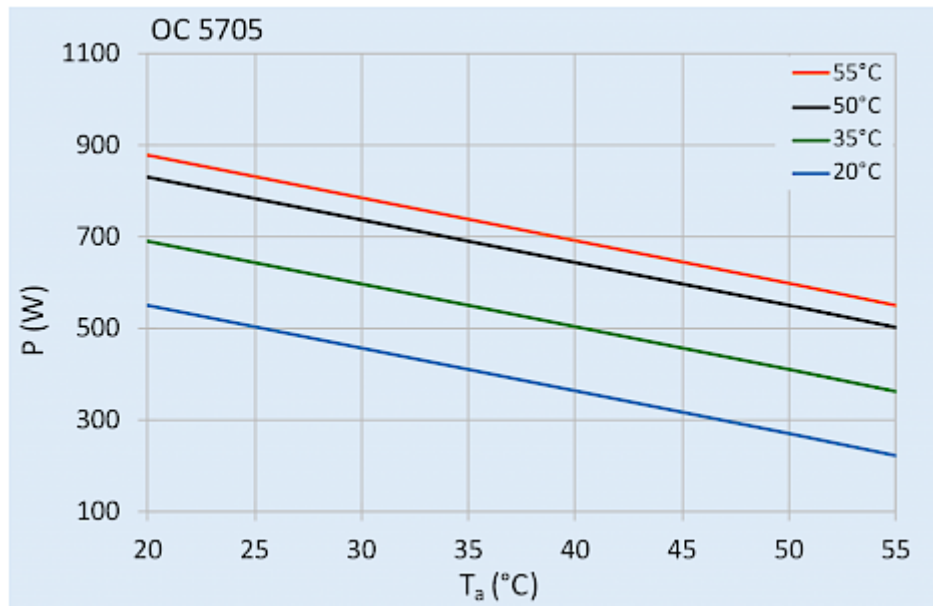

Grafico delle prestazioni: