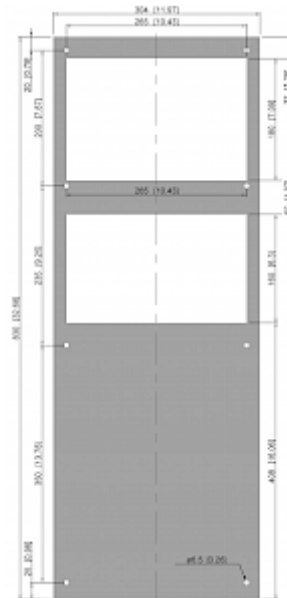

Dati tecnici

Capacità di raffreddamento A35A35 (EN14511-3):	550 W @ 50 Hz 570 W @ 60 Hz
Capacità di raffreddamento A35A50 (EN14511-3):	445W @ 50 Hz 490 W @ 60 Hz
Riscaldatore per armadio:	400 W
Compressore:	Pistone alternativo
Refrigerante:	R513A / 630
Carica di refrigerante:	226 g / 7.97 oz.
Alta / bassa pressione:	29 / 6 bar 425 / 88 psig
Portata d'aria (sistema / senza ostacoli):	Circuito aria esterno: 315 / 850 m ³ /h Circuito aria interno: 165 / 250 m ³ /h
Intervallo operativo di temperatura:	-40°C - 55°C
Montaggio:	Montaggio a parete
Dimensione A x B x C (D+E):	830 x 304 x 270 mm
Peso:	32 kg
Dimensioni dell'apertura:	265 x 180 mm 265 x 160 mm
Tensione / frequenza:	120 V ~ 50/60 Hz
UL Tensione / frequenza:	115 V ~ 60 Hz
Corrente A35A35:	4.2 A @ 50 Hz 3.8 A @ 60 Hz
Corrente di avviamento:	10.6 A
Corrente massima:	6.8 A
Potenza nominale A35A35:	422 W @ 50 Hz 432 W @ 60 Hz
Massima energia:	497 W @ 50 Hz 545 W @ 60 Hz
Fusibile:	15 A (T)
Max. Ampacità del circuito:	15 A
Corrente nominale di cortocircuito:	5 kA
Compressore a corrente nominale:	3.2 A

Ventilatori di corrente a pieno carico:

1.5 A

Connessione:

Morsetto 5 poli per segnali
Morsetto 4 poli per alimentazione
Morsetto 3 poli per RS 485

Fare clic sulla grafica per scaricarla.

Altri disegni CAD possono essere trovati sotto [Download del prodotto](#).

> [Panoramica del gruppo di prodotti COMPACT OUTDOOR - Condizionatori Tipo 4X](#)

Grafico delle prestazioni:

[click image to enlarge](#)

Dimensioni dell'apertura:

[click image to enlarge](#)

Informazioni sull'ordine

Dimensioni scatola	870 x 348 x 310 mm
Peso lordo	34 kg
Tariffa doganale Taric	84158200