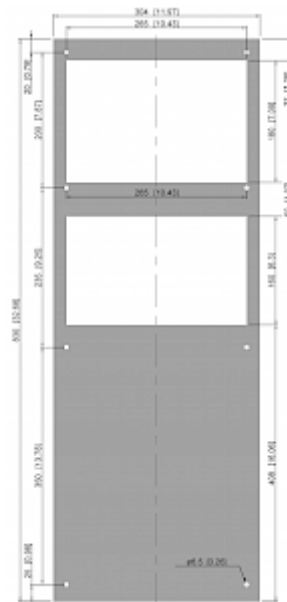

## Dati tecnici

<b>Capacità di raffreddamento A35A35 (EN14511-3):</b>	550 W @ 50 Hz 570 W @ 60 Hz
<b>Capacità di raffreddamento A35A50 (EN14511-3):</b>	445W @ 50 Hz 490 W @ 60 Hz
<b>Riscaldatore per armadio:</b>	400 W
<b>Compressore:</b>	Pistone alternativo
<b>Refrigerante:</b>	R513A / 630
<b>Carica di refrigerante:</b>	226 g / 7.97 oz.
<b>Alta / bassa pressione:</b>	29 / 6 bar 425 / 88 psig
<b>Portata d'aria (sistema / senza ostacoli):</b>	Circuito aria esterno: 315 / 850 m <sup>3</sup> /h Circuito aria interno: 165 / 250 m <sup>3</sup> /h
<b>Intervallo operativo di temperatura:</b>	-40°C - 55°C
<b>Montaggio:</b>	Montaggio a parete
<b>Dimensione A x B x C (D+E):</b>	830 x 304 x 270 mm
<b>Peso:</b>	32 kg
<b>Dimensioni dell'apertura:</b>	265 x 180 mm 265 x 160 mm
<b>Tensione / frequenza:</b>	120 V ~ 50/60 Hz
<b>UL Tensione / frequenza:</b>	115 V ~ 60 Hz
<b>Corrente A35A35:</b>	4.2 A @ 50 Hz 3.8 A @ 60 Hz
<b>Corrente di avviamento:</b>	10.6 A
<b>Corrente massima:</b>	6.8 A
<b>Potenza nominale A35A35:</b>	422 W @ 50 Hz 432 W @ 60 Hz
<b>Massima energia:</b>	497 W @ 50 Hz 545 W @ 60 Hz
<b>Fusibile:</b>	15 A (T)
<b>Max. Ampacità del circuito:</b>	15 A
<b>Corrente nominale di cortocircuito:</b>	5 kA
<b>Compressore a corrente nominale:</b>	3.2 A

**Ventilatori di corrente a pieno carico:**

1.5 A

**Connessione:**

Morsetto 5 poli per segnali  
Morsetto 4 poli per alimentazione  
Morsetto 3 poli per RS 485

Fare clic sulla grafica per scaricarla.

Altri disegni CAD possono essere trovati sotto [Download del prodotto](#).

## Informazioni sull'ordine

<b>In acciaio inox 316 (V4A) art. nr.</b>	57051184
<b>Dimensioni scatola</b>	870 x 348 x 310 mm
<b>Peso lordo</b>	34 kg
<b>Tariffa doganale Taric</b>	84158200