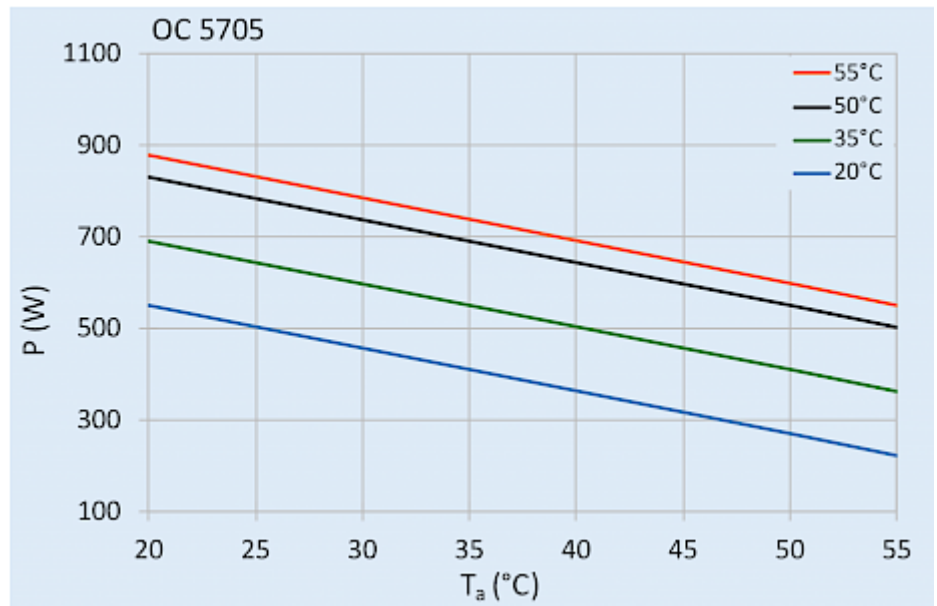

Grafico delle prestazioni: