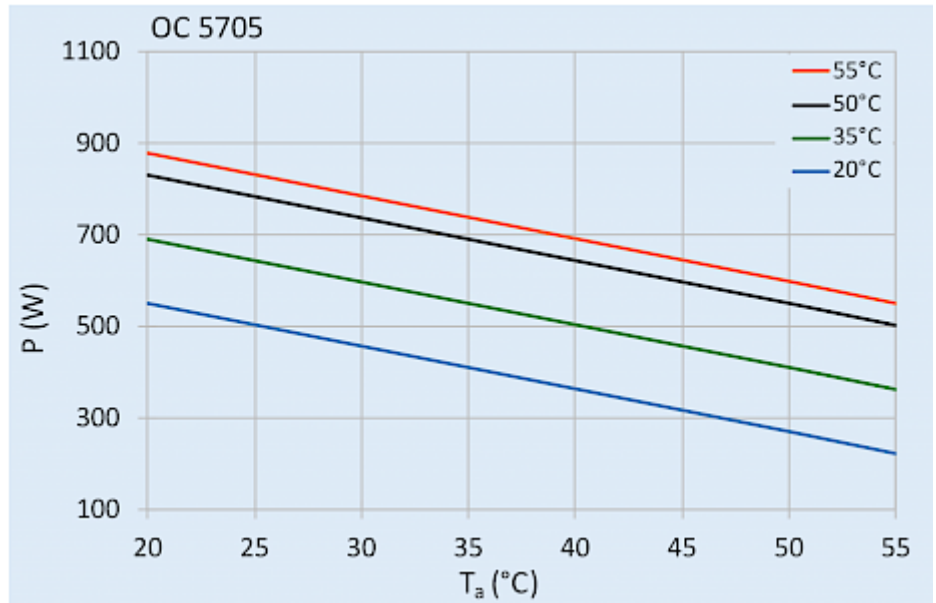

Grafico delle prestazioni: