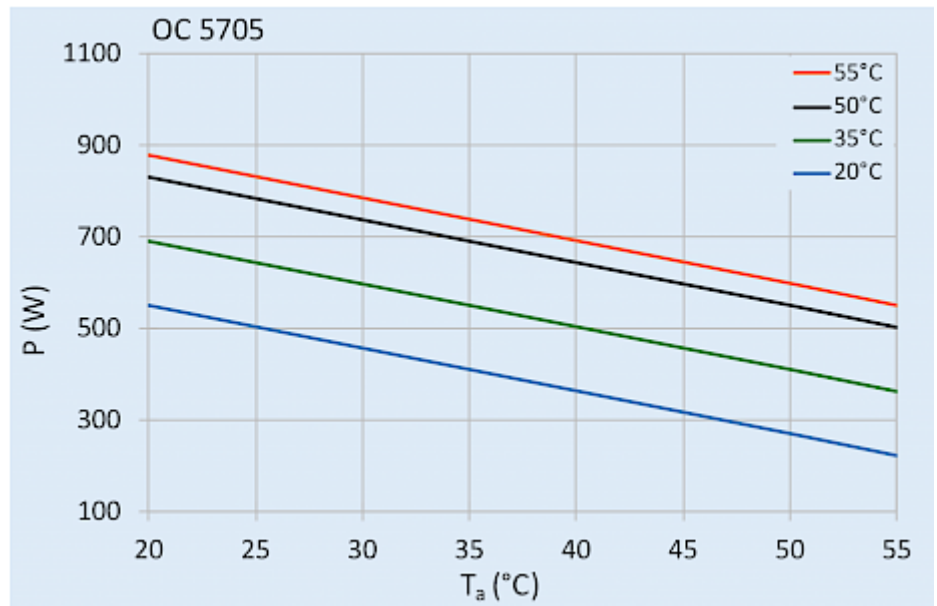

**Ventilatori di corrente a pieno carico:**

1.5 A

**Connessione:**

Morsetto 5 poli per segnali  
Morsetto 4 poli per alimentazione  
Morsetto 3 poli per RS 485

Fare clic sulla grafica per scaricarla.

Altri disegni CAD possono essere trovati sotto [Download del prodotto](#).