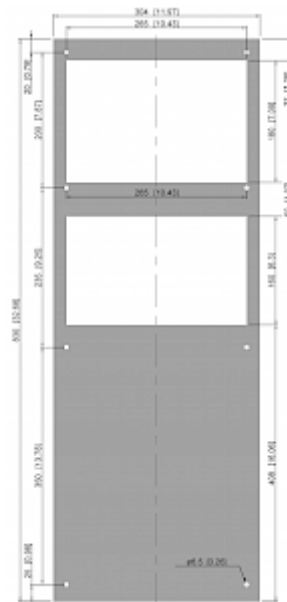

Dimensioni dell'apertura: