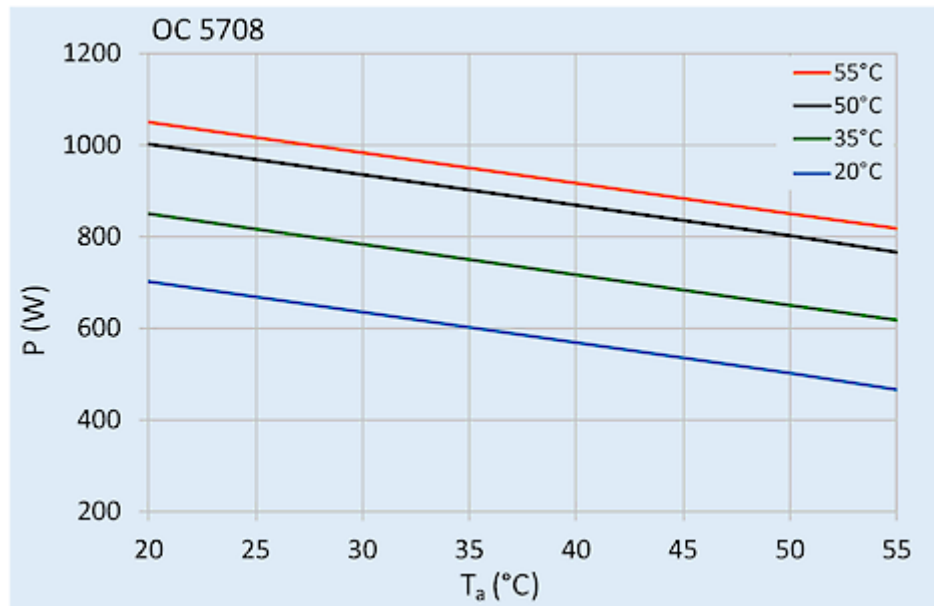

Grafico delle prestazioni: