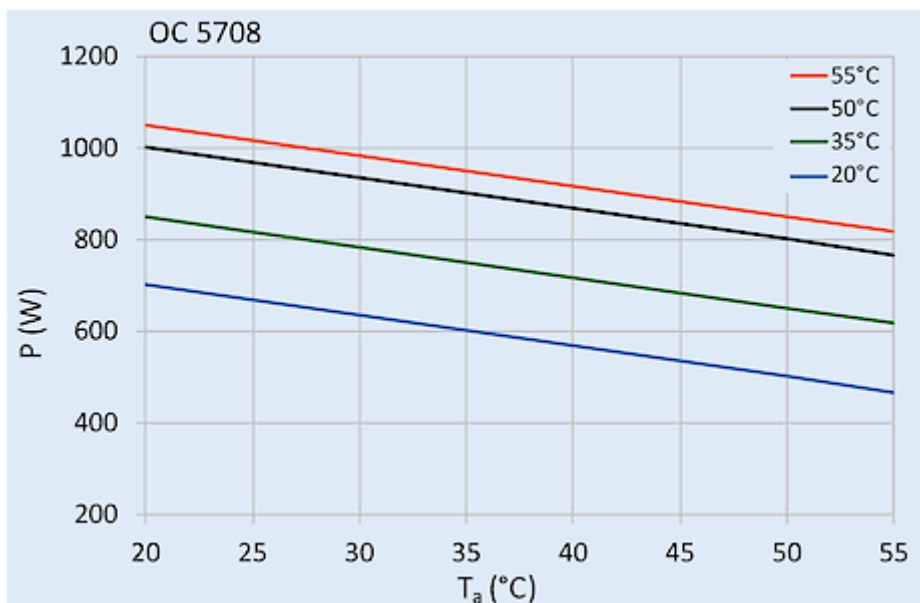

Grafico delle prestazioni: