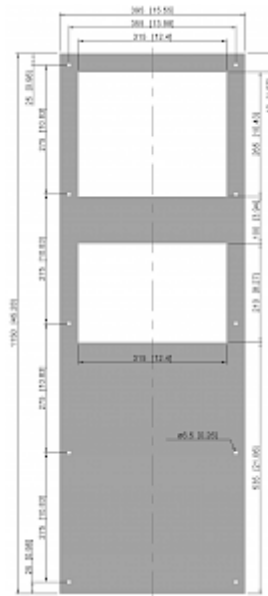

Dati tecnici

Capacità di raffreddamento A35A35 (EN14511-3):	1500 W @ 50 Hz 1500 W @ 60 Hz
Capacità di raffreddamento A35A50 (EN14511-3):	1250 W @ 50 Hz 1280 W @ 60 Hz
Riscaldatore per armadio:	1000 W
Compressore:	Pistone alternativo
Refrigerante:	R513A / 630
Carica di refrigerante:	558 g / 19.7 oz
Alta / bassa pressione:	26 / 6 bar 383 / 88 psig
Portata d'aria (sistema / senza ostacoli):	Circuito aria esterno: 655 / 1200 m ³ /h Circuito aria interno: 400 / 550 m ³ /h
Intervallo operativo di temperatura:	-40°C - 55°C
Montaggio:	Montaggio a parete
Dimensione A x B x C (D+E):	1,150 x 395 x 270 mm
Peso:	50 kg
Tensione / frequenza:	120 V ~ 50/60 Hz
UL Tensione / frequenza:	115 V ~ 60 Hz
Corrente A35A35:	7.3 A @ 50 Hz 8.7 A @ 60 Hz
Corrente di avviamento:	29 A
Corrente massima:	14.2 A
Potenza nominale A35A35:	801 W @ 50 Hz 961 W @ 60 Hz
Massima energia:	992 W @ 50 Hz 1175 W @ 60 Hz
Fusibile:	15 A (T)
Max. Ampacità del circuito:	15 A
Corrente nominale di cortocircuito:	5 kA
Compressore a corrente nominale:	5.0 A
Ventilatori di corrente a pieno carico:	1.5 A

Connessione:

Morsetto 5 poli per segnali
Morsetto 4 poli per alimentazione
Morsetto 3 poli per RS 485

Fare clic sulla grafica per scaricarla.

Altri disegni CAD possono essere trovati sotto [Download del prodotto](#).

> [Panoramica del gruppo di prodotti COMPACT OUTDOOR - Condizionatori Tipo 4X](#)

Grafico delle prestazioni:

[click image to enlarge](#)

Dimensioni dell'apertura:

[click image to enlarge](#)

Informazioni sull'ordine

In acciaio inox 316 (V4A) art. nr.	57151184
Dimensioni scatola	1,190 x 443 x 310 mm
Peso lordo	53 kg
Tariffa doganale Taric	84158200