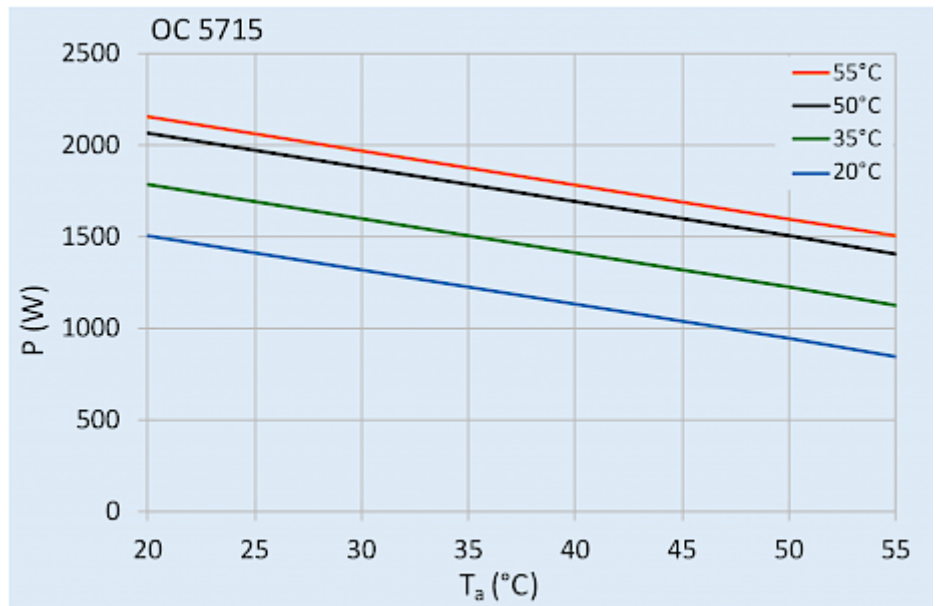

Grafico delle prestazioni: