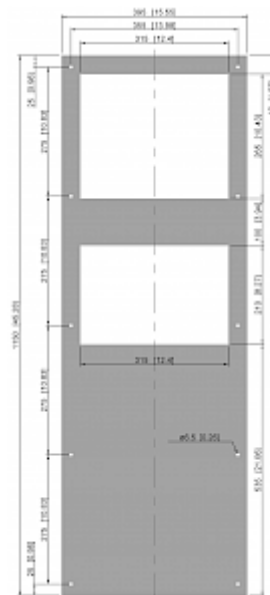

Dati tecnici

Capacità di raffreddamento A35A35 (EN14511-3):	1500 W @ 50 Hz 1500 W @ 60 Hz
Capacità di raffreddamento A35A50 (EN14511-3):	1250 W @ 50 Hz 1280 W @ 60 Hz
Riscaldatore per armadio:	1000 W
Compressore:	Pistone alternativo
Refrigerante:	R513A / 630
Carica di refrigerante:	558 g / 19.7 oz
Alta / bassa pressione:	26 / 6 bar 383 / 88 psig
Portata d'aria (sistema / senza ostacoli):	Circuito aria esterno: 655 / 1200 m ³ /h Circuito aria interno: 400 / 550 m ³ /h
Intervallo operativo di temperatura:	-40°C - 55°C
Montaggio:	Montaggio a parete
Dimensione A x B x C (D+E):	1,150 x 395 x 270 mm
Peso:	50 kg
Tensione / frequenza:	120 V ~ 50/60 Hz
UL Tensione / frequenza:	115 V ~ 60 Hz
Corrente A35A35:	7.3 A @ 50 Hz 8.7 A @ 60 Hz
Corrente di avviamento:	29 A
Corrente massima:	14.2 A
Potenza nominale A35A35:	801 W @ 50 Hz 961 W @ 60 Hz
Massima energia:	992 W @ 50 Hz 1175 W @ 60 Hz
Fusibile:	15 A (T)
Max. Ampacità del circuito:	15 A
Corrente nominale di cortocircuito:	5 kA
Compressore a corrente nominale:	5.0 A
Ventilatori di corrente a pieno carico:	1.5 A

Connessione:

Morsetto 5 poli per segnali
Morsetto 4 poli per alimentazione
Morsetto 3 poli per RS 485

Fare clic sulla grafica per scaricarla.

Altri disegni CAD possono essere trovati sotto [Download del prodotto](#).

> [Panoramica del gruppo di prodotti COMPACT OUTDOOR - Condizionatori Tipo 4X](#)

Grafico delle prestazioni:

[click image to enlarge](#)

Dimensioni dell'apertura:

[click image to enlarge](#)

Informazioni sull'ordine

In acciaio inox 316 (V4A) art. nr.	57151184
Dimensioni scatola	1,190 x 443 x 310 mm
Peso lordo	53 kg
Tariffa doganale Taric	84158200