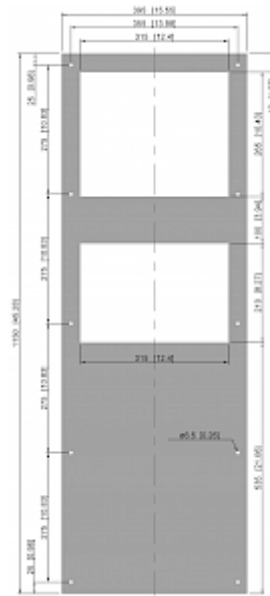

Dati tecnici

Capacità di raffreddamento A35A35 (EN14511-3):	1500 W @ 50 Hz 1500 W @ 60 Hz
Capacità di raffreddamento A35A50 (EN14511-3):	1250 W @ 50 Hz 1280 W @ 60 Hz
Riscaldatore per armadio:	1000 W
Compressore:	Pistone alternativo
Refrigerante:	R513A / 630
Carica di refrigerante:	558 g / 19.7 oz
Alta / bassa pressione:	26 / 6 bar 383 / 88 psig
Portata d'aria (sistema / senza ostacoli):	Circuito aria esterno: 655 / 1200 m ³ /h Circuito aria interno: 400 / 550 m ³ /h
Intervallo operativo di temperatura:	-40°C - 55°C
Montaggio:	Montaggio a parete
Dimensione A x B x C (D+E):	1,150 x 395 x 270 mm
Peso:	50 kg
Tensione / frequenza:	400/460 V - 50/60 Hz 2~
UL Tensione / frequenza:	400/460 V ~ 60 Hz 2~
Corrente A35A35:	2.1 A @ 50 Hz 2.5 A @ 60 Hz
Corrente di avviamento:	8.3 A
Corrente massima:	3.6 A
Potenza nominale A35A35:	801 W @ 50 Hz 961 W @ 60 Hz
Massima energia:	992 W @ 50 Hz 1175 W @ 60 Hz
Fusibile:	15 A (T)
Max. Ampacità del circuito:	15 A
Corrente nominale di cortocircuito:	5 kA
Compressore a corrente nominale:	1.4 A
Ventilatori di corrente a pieno carico:	0.4 A

Connessione:

Morsetto 5 poli per segnali
Morsetto 4 poli per alimentazione
Morsetto 3 poli per RS 485

Fare clic sulla grafica per scaricarla.

Altri disegni CAD possono essere trovati sotto [Download del prodotto](#).

> [Panoramica del gruppo di prodotti COMPACT OUTDOOR - Condizionatori Tipo 4X](#)

Grafico delle prestazioni:

click image to enlarge

Dimensioni dell'apertura:

click image to enlarge

Informazioni sull'ordine

In acciaio inox 316 (V4A) art. nr.	57152184
Dimensioni scatola	1,190 x 443 x 310 mm
Peso lordo	53 kg
Tariffa doganale Taric	84158200