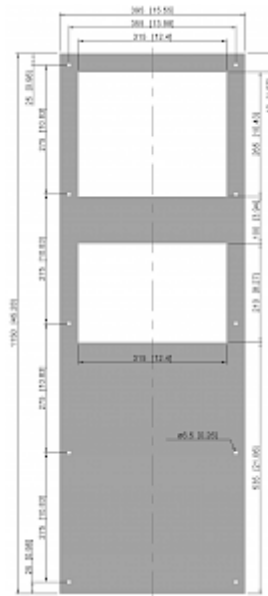

Dati tecnici

Capacità di raffreddamento A35A35 (EN14511-3):	1500 W @ 50 Hz 1500 W @ 60 Hz
Capacità di raffreddamento A35A50 (EN14511-3):	1250 W @ 50 Hz 1280 W @ 60 Hz
Riscaldatore per armadio:	1000 W
Compressore:	Pistone alternativo
Refrigerante:	R513A / 630
Carica di refrigerante:	558 g / 19.7 oz
Alta / bassa pressione:	26 / 6 bar 383 / 88 psig
Portata d'aria (sistema / senza ostacoli):	Circuito aria esterno: 655 / 1200 m ³ /h Circuito aria interno: 400 / 550 m ³ /h
Intervallo operativo di temperatura:	-40°C - 55°C
Montaggio:	Montaggio a parete
Dimensione A x B x C (D+E):	1,150 x 395 x 270 mm
Peso:	50 kg
Tensione / frequenza:	400/460 V - 50/60 Hz 2~
UL Tensione / frequenza:	400/460 V ~ 60 Hz 2~
Corrente A35A35:	2.1 A @ 50 Hz 2.5 A @ 60 Hz
Corrente di avviamento:	8.3 A
Corrente massima:	3.6 A
Potenza nominale A35A35:	801 W @ 50 Hz 961 W @ 60 Hz
Massima energia:	992 W @ 50 Hz 1175 W @ 60 Hz
Fusibile:	15 A (T)
Max. Ampacità del circuito:	15 A
Corrente nominale di cortocircuito:	5 kA
Compressore a corrente nominale:	1.4 A
Ventilatori di corrente a pieno carico:	0.4 A

Connessione:

Morsetto 5 poli per segnali
Morsetto 4 poli per alimentazione
Morsetto 3 poli per RS 485

Fare clic sulla grafica per scaricarla.

Altri disegni CAD possono essere trovati sotto [Download del prodotto](#).

> [Panoramica del gruppo di prodotti COMPACT OUTDOOR - Condizionatori Tipo 4X](#)

Grafico delle prestazioni:

[click image to enlarge](#)

Dimensioni dell'apertura:

[click image to enlarge](#)

Informazioni sull'ordine

In acciaio inox 316 (V4A) art. nr.	57152184
Dimensioni scatola	1,190 x 443 x 310 mm
Peso lordo	53 kg
Tariffa doganale Taric	84158200