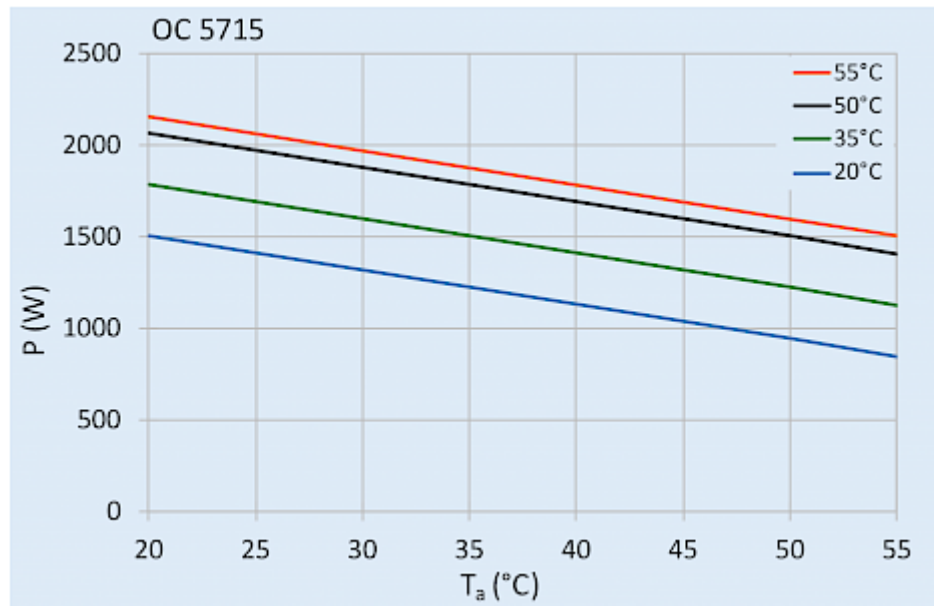

Grafico delle prestazioni: