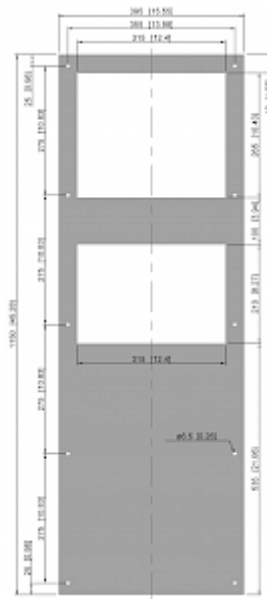

## Dati tecnici

<b>Capacità di raffreddamento A35A35 (EN14511-3):</b>	2000 W @ 50 Hz 2000 W @ 60 Hz
<b>Capacità di raffreddamento A35A50 (EN14511-3):</b>	1600 W @ 50 Hz 1600 W @ 60 Hz
<b>Riscaldatore per armadio:</b>	1000 W
<b>Compressore:</b>	Pistone alternativo
<b>Refrigerante:</b>	R134a / 1430
<b>Carica di refrigerante:</b>	460 g / 16.2 oz
<b>Alta / bassa pressione:</b>	29.3 / 6.1 bar 425 / 88 psig
<b>Intervallo operativo di temperatura:</b>	-40°C - 55°C
<b>Portata d'aria (sistema / senza ostacoli):</b>	Circuito aria esterno: 655 / 1200 m <sup>3</sup> /h Circuito aria interno: 400 / 850 m <sup>3</sup> /h
<b>Montaggio:</b>	Montaggio a parete
<b>Dimensione A x B x C (D+E):</b>	1,150 x 395 x 270 mm
<b>Peso:</b>	49 kg
<b>Tensione / frequenza:</b>	230 V ~ 50/60 Hz
<b>UL Tensione / frequenza:</b>	230 V ~ 60 Hz
<b>Corrente A35A35:</b>	5.5 A @ 50 Hz 6.5 A @ 60 Hz
<b>Corrente di avviamento:</b>	16 A
<b>Corrente massima:</b>	7.9 A
<b>Potenza nominale A35A35:</b>	1,17 kW @ 50 Hz 1,41 kW @ 60 Hz
<b>Massima energia:</b>	1,65 kW @ 50 Hz 2,10 kW @ 60 Hz
<b>Fusibile:</b>	13 A (T)
<b>Corrente nominale di cortocircuito:</b>	5 kA
<b>Connessione:</b>	Morsettiera di collegamento

Fare clic sulla grafica per scaricarla.

Altri disegni CAD possono essere trovati sotto [Download del prodotto](#).

> [Panoramica del gruppo di prodotti COMPACT OUTDOOR - Condizionatori Tipo 4X](#)

**Grafico delle prestazioni:**

click image to enlarge

**Dimensioni dima foratura:**

click image to enlarge

## Informazioni sull'ordine

<b>Dimensioni scatola</b>	1,190 x 443 x 310 mm
<b>Peso lordo</b>	52 kg
<b>Tariffa doganale Taric</b>	84158200