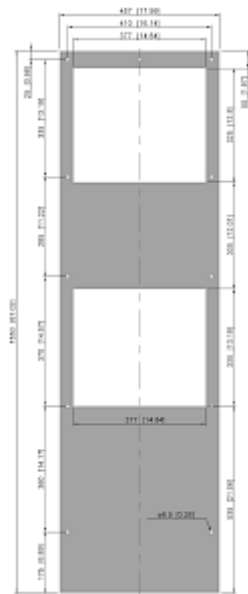

Dati tecnici

Capacità di raffreddamento A35A35 (EN14511-3):	3000 W @ 50 Hz 3000 W @ 60 Hz
Capacità di raffreddamento A35A50 (EN14511-3):	2380 W @ 50 Hz 2510 W @ 60 Hz
Riscaldatore per armadio:	1500 W
Compressore:	Pistone alternativo
Refrigerante:	R513A / 630
Carica di refrigerante:	1075 g / 37.9 oz.
Alta / bassa pressione:	29 / 6 Bar 425 / 88 psig
Portata d'aria (sistema / senza ostacoli):	Circuito aria esterno: 765 / 1200 m ³ /h Circuito aria interno: 950 / 1200 m ³ /h
Intervallo operativo di temperatura:	-40°C - 55°C
Montaggio:	Montaggio a parete
Dimensione A x B x C (D+E):	1,550 x 457 x 355 mm
Peso:	78 kg
Tensione / frequenza:	120 V ~ 50/60 Hz
UL Tensione / frequenza:	115 V ~ 60 Hz
Corrente A35A35:	12.4 A @ 50 Hz 16.2 A @ 60 Hz
Corrente di avviamento:	56 A
Corrente massima:	19.8 A
Potenza nominale A35A35:	1410 W @ 50 Hz 1820 W @ 60 Hz
Massima energia:	1710 W @ 50 Hz 2180 W @ 60 Hz
Fusibile:	25 A (T)
Max. Ampacità del circuito:	20 A
Corrente nominale di cortocircuito:	5 kA
Compressore a corrente nominale:	10 A
Ventilatori di corrente a pieno carico:	1.5 A

Connessione:

Morsetto 5 poli per segnali
Morsetto 4 poli per alimentazione
Morsetto 3 poli per RS 485

Fare clic sulla grafica per scaricarla.

Altri disegni CAD possono essere trovati sotto [Download del prodotto](#).

> [Panoramica del gruppo di prodotti COMPACT OUTDOOR - Condizionatori Tipo 4X](#)

Grafico delle prestazioni:

click image to enlarge

Dimensioni dell'apertura:

click image to enlarge

Informazioni sull'ordine

In acciaio inox 316 (V4A) art. nr.	57311184
Dimensioni scatola	1,590 x 503 x 395 mm
Peso lordo	82 kg
Tariffa doganale Taric	84158200