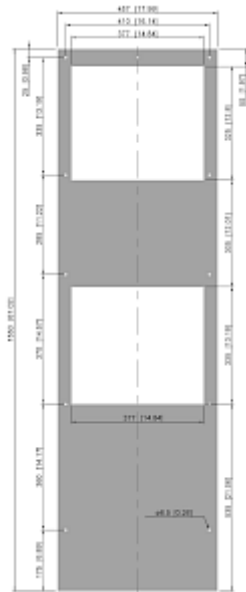

Dati tecnici

Capacità di raffreddamento A35A35 (EN14511-3):	3000 W @ 50 Hz 3000 W @ 60 Hz
Capacità di raffreddamento A35A50 (EN14511-3):	2380 W @ 50 Hz 2510 W @ 60 Hz
Riscaldatore per armadio:	1500 W
Compressore:	Pistone alternativo
Refrigerante:	R513A / 630
Carica di refrigerante:	1040 g / 36.7 oz.
Alta / bassa pressione:	29 / 6 bar 425 / 88 psig
Portata d'aria (sistema / senza ostacoli):	Circuito aria esterno: 765 / 1200 m ³ /h Circuito aria interno: 950 / 1200 m ³ /h
Intervallo operativo di temperatura:	-40°C - 55°C
Montaggio:	Montaggio a parete
Dimensione A x B x C (D+E):	1,550 x 457 x 355 mm
Peso:	78 kg
Tensione / frequenza:	380-415 V 50 Hz 3~ 400-460 V 60 Hz 3~
UL Tensione / frequenza:	400/460 V ~ 60 Hz 3~
Corrente A35A35:	3.0 A @ 50 Hz 3.1 A @ 60 Hz
Corrente di avviamento:	18 A
Corrente massima:	3.4 A
Potenza nominale A35A35:	1400 W @ 50 Hz 1810 W @ 60 Hz
Massima energia:	1720 W @ 50 Hz 2150 W @ 60 Hz
Fusibile:	15 A (T)
Max. Ampacità del circuito:	15 A
Corrente nominale di cortocircuito:	5 kA
Compressore a corrente nominale:	2.2 A
Ventilatori di corrente a pieno carico:	1.3 A

Connessione:

Morsetto 5 poli per segnali
Morsetto 4 poli per alimentazione
Morsetto 3 poli per RS 485

Fare clic sulla grafica per scaricarla.

Altri disegni CAD possono essere trovati sotto [Download del prodotto](#).

> [Panoramica del gruppo di prodotti COMPACT OUTDOOR - Condizionatori Tipo 4X](#)

Grafico delle prestazioni:

[click image to enlarge](#)

Dimensioni dell'apertura:

[click image to enlarge](#)

Informazioni sull'ordine

Dimensioni scatola	1,590 x 503 x 395 mm
Peso lordo	82 kg
Tariffa doganale Taric	84158200