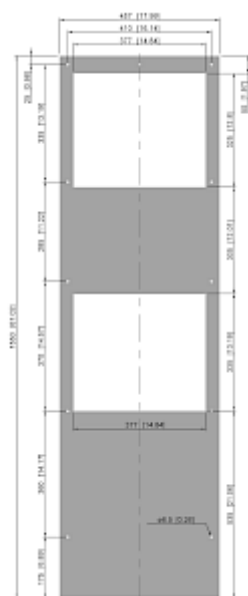

## Descrizione

<b>Numero di ordine:</b>	574101201
<b>Produttore:</b>	Compact Outdoor
<b>Colore:</b>	RAL 7035
<b>Materiale della custodia:</b>	Lamiera d'acciaio, verniciata a polvere
<b>Classe di protezione IP (interna):</b>	IP 56 / Type 12, 3, 3R, 4
<b>Incluso:</b>	Con riscaldatore dell'involucro e filtro in alluminio
<b>Certificazione:</b>	CE, cURus, cULus
<b>Numero file UL:</b>	cURus (SA32278), cULus (E498756)

## Dati tecnici

<b>Capacità di raffreddamento A35A35 (EN14511-3):</b>	4000 W @ 50 Hz 4000 W @ 60 Hz
<b>Capacità di raffreddamento A35A50 (EN14511-3):</b>	3180 W @ 50 Hz 3360 W @ 60 Hz
<b>Riscaldatore per armadio:</b>	2000 W
<b>Compressore:</b>	Pistone alternativo
<b>Refrigerante:</b>	R513A / 630
<b>Carica di refrigerante:</b>	1217 g / 42.9 oz.
<b>Alta / bassa pressione:</b>	3.0 / 0.5 MPa 433 / 77 psig
<b>Intervallo operativo di temperatura:</b>	-40°C - 55°C
<b>Portata d'aria (sistema / senza ostacoli):</b>	Circuito aria esterno: 990 / 1500 m <sup>3</sup> /h Circuito aria interno: 950 / 1200 m <sup>3</sup> /h
<b>Montaggio:</b>	Montaggio a parete
<b>Dimensione A x B x C (D+E):</b>	1,550 x 457 x 355 mm
<b>Peso:</b>	82 kg
<b>Tensione / frequenza:</b>	230 V ~ 50/60 Hz
<b>UL Tensione / frequenza:</b>	230 V ~ 60 Hz
<b>Corrente A35A35:</b>	9.5 A @ 50 Hz 12.5 A @ 60 Hz
<b>Corrente di avviamento:</b>	50 A
<b>Corrente massima:</b>	15.2 A
<b>Potenza nominale A35A35:</b>	2160 W @ 50 Hz 2790 W @ 60 Hz
<b>Massima energia:</b>	2620 W @ 50 Hz 3480 kW @ 60 Hz
<b>Fusibile:</b>	20 A (T)
<b>Corrente nominale di cortocircuito:</b>	5 kA
<b>Connessione:</b>	Morsetto 5 poli per segnali Morsetto 4 poli per alimentazione Morsetto 3 poli per RS 485

[click image to enlarge](#)
**Dimensioni dima foratura:**

[click image to enlarge](#)

## Informazioni sull'ordine

<b>Dimensioni scatola</b>	1,590 x 503 x 395 mm
<b>Peso lordo</b>	86 kg
<b>Tariffa doganale Taric</b>	84158200