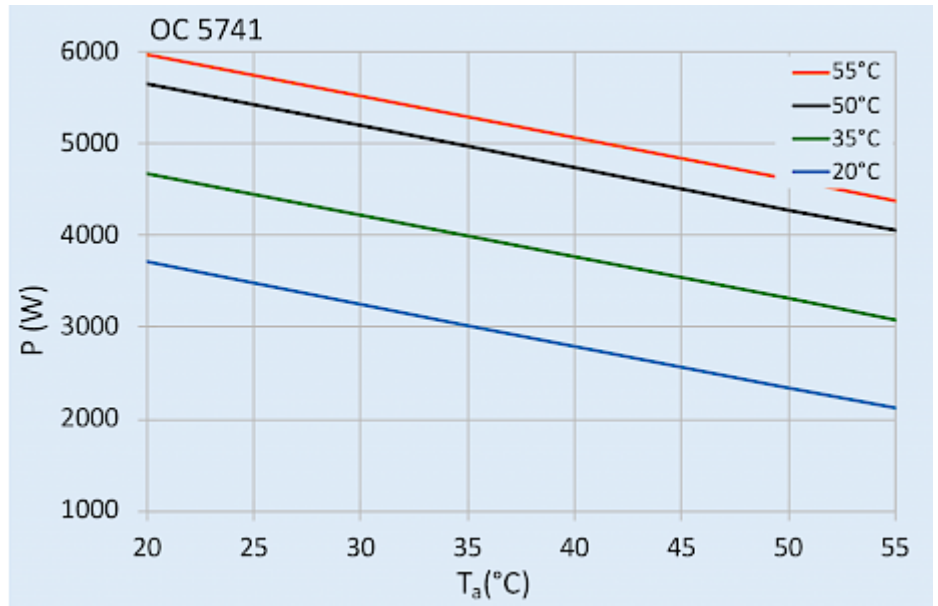

Grafico delle prestazioni: