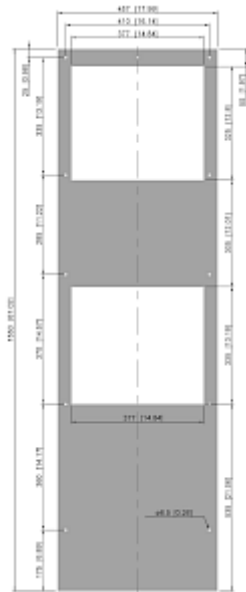

Dati tecnici

Capacità di raffreddamento A35A35 (EN14511-3):	4000 W @ 50 Hz 4000 W @ 60 Hz
Capacità di raffreddamento A35A50 (EN14511-3):	3180 W @ 50 Hz 3360 W @ 60 Hz
Riscaldatore per armadio:	2000 W
Compressore:	Pistone alternativo
Refrigerante:	R513A / 630
Carica di refrigerante:	1217 g / 42.9 oz.
Alta / bassa pressione:	3.0 / 0.5 MPa 433 / 77 psig
Portata d'aria (sistema / senza ostacoli):	Circuito aria esterno: 990 / 1500 m ³ /h Circuito aria interno: 950 / 1200 m ³ /h
Intervallo operativo di temperatura:	-40°C - 55°C
Montaggio:	Montaggio a parete
Dimensione A x B x C (D+E):	1,550 x 457 x 355 mm
Peso:	82 kg
Tensione / frequenza:	230 V ~ 50/60 Hz
UL Tensione / frequenza:	230 V ~ 60 Hz
Corrente A35A35:	9.5 A @ 50 Hz 12.5 A @ 60 Hz
Corrente di avviamento:	42 A
Corrente massima:	15.2 A
Potenza nominale A35A35:	2160 W @ 50 Hz 2790 W @ 60 Hz
Massima energia:	2620 W @ 50 Hz 3480 kW @ 60 Hz
Fusibile:	20 A (T)
Max. Ampacità del circuito:	15 A
Corrente nominale di cortocircuito:	5 kA
Compressore a corrente nominale:	7.6 A
Ventilatori di corrente a pieno carico:	1.5 A

Connessione:

Morsetto 5 poli per segnali
Morsetto 4 poli per alimentazione
Morsetto 3 poli per RS 485

Fare clic sulla grafica per scaricarla.

Altri disegni CAD possono essere trovati sotto [Download del prodotto](#).

> [Panoramica del gruppo di prodotti COMPACT OUTDOOR - Condizionatori Tipo 4X](#)

Grafico delle prestazioni:

click image to enlarge

Dimensioni dell'apertura:

click image to enlarge

Informazioni sull'ordine

In acciaio inox 316 (V4A) art. nr.	57410184
Dimensioni scatola	1,590 x 503 x 395 mm
Peso lordo	86 kg
Tariffa doganale Taric	84158200