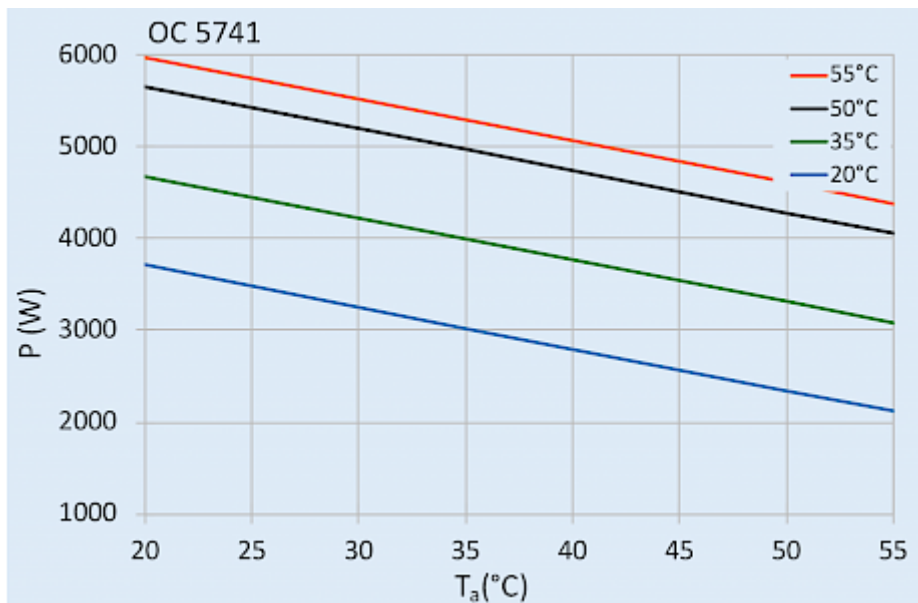

Grafico delle prestazioni: