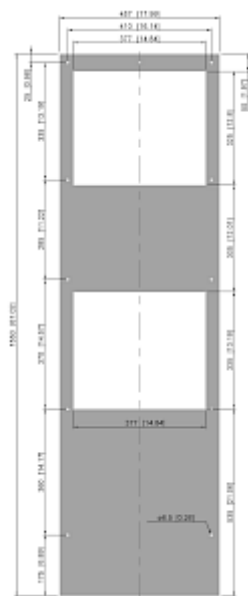

## Descrizione

<b>Numero di ordine:</b>	574121201
<b>Produttore:</b>	Compact Outdoor
<b>Colore:</b>	RAL 7035
<b>Materiale della custodia:</b>	Lamiera d'acciaio, verniciata a polvere
<b>Classe di protezione IP (interna):</b>	IP 56 / Type 12, 3, 3R, 4
<b>Incluso:</b>	Con riscaldatore dell'involucro e filtro in alluminio
<b>Certificazione:</b>	CE, cURus, cULus
<b>Numero file UL:</b>	cURus (SA32278), cULus (E498756)

## Dati tecnici

<b>Capacità di raffreddamento A35A35 (EN14511-3):</b>	4.1 kW @ 50 Hz 4.1 kW @ 60 Hz
<b>Capacità di raffreddamento A35A50 (EN14511-3):</b>	3.25 kW @ 50 Hz 3.40 kW @ 60 Hz
<b>Riscaldatore per armadio:</b>	2000 W
<b>Compressore:</b>	Pistone alternativo
<b>Refrigerante / GWP:</b>	R134a / 1430
<b>Carica di refrigerante:</b>	1 kg / 35.3 oz
<b>Alta / bassa pressione:</b>	27.7 / 6 bar 406 / 88 psig
<b>Intervallo operativo di temperatura:</b>	-40°C - 55°C
<b>Portata d'aria (sistema / senza ostacoli):</b>	Circuito aria esterno: 990 / 1500 m <sup>3</sup> /h Circuito aria interno: 950 / 1200 m <sup>3</sup> /h
<b>Montaggio:</b>	Montaggio a parete
<b>Dimensione A x B x C (D+E):</b>	1,550 x 457 x 355 mm
<b>Peso:</b>	83 kg
<b>Tensione / frequenza:</b>	380-415 V 50 Hz 3~ 400-460 V 60 Hz 3~
<b>UL Tensione / frequenza:</b>	400/460 V ~ 60 Hz 3~
<b>Corrente A35A35:</b>	3.8 A
<b>Corrente di avviamento:</b>	8.2 A / 8.5 A
<b>Corrente massima:</b>	5 A
<b>Potenza nominale A35A35:</b>	1,91 kW
<b>Massima energia:</b>	3,3 kW
<b>Fusibile:</b>	3 x 8 A (T)
<b>Corrente nominale di cortocircuito:</b>	5 kA
<b>Connezione:</b>	Morsetto 5 poli per segnali Morsetto 4 poli per alimentazione Morsetto 3 poli per RS 485

[click image to enlarge](#)
**Dimensioni dima foratura:**

[click image to enlarge](#)

## Informazioni sull'ordine

<b>Dimensioni scatola</b>	1,590 x 503 x 395 mm
<b>Peso lordo</b>	87 kg
<b>Tariffa doganale Taric</b>	84158200