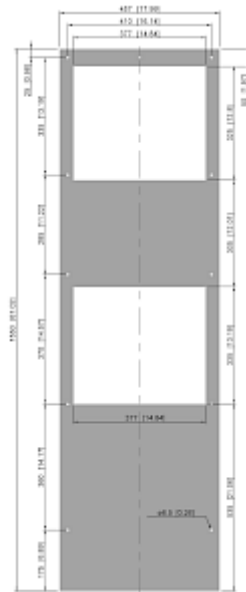

Dimensioni dell'apertura: