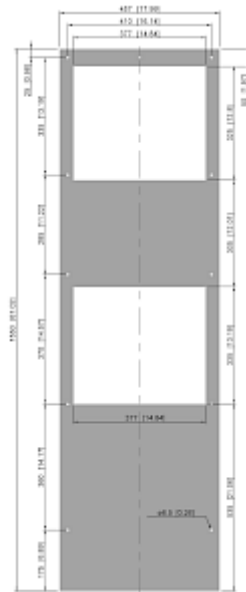

Dati tecnici

Capacità di raffreddamento A35A35 (EN14511-3):	4.1 kW @ 50 Hz 4.1 kW @ 60 Hz
Capacità di raffreddamento A35A50 (EN14511-3):	3.25 kW @ 50 Hz 3.40 kW @ 60 Hz
Riscaldatore per armadio:	2000 W
Compressore:	Pistone alternativo
Refrigerante:	R513A / 630
Carica di refrigerante:	1270 g / 44.8 oz.
Alta / bassa pressione:	2.9 / 0.5 MPa 425 / 74 psig
Portata d'aria (sistema / senza ostacoli):	Circuito aria esterno: 990 / 1500 m ³ /h Circuito aria interno: 950 / 1200 m ³ /h
Intervallo operativo di temperatura:	-40°C - 55°C
Montaggio:	Montaggio a parete
Dimensione A x B x C (D+E):	1,550 x 457 x 355 mm
Peso:	83 kg
Tensione / frequenza:	380-415 V 50 Hz 3~ 400-460 V 60 Hz 3~
UL Tensione / frequenza:	400/460 V ~ 60 Hz 3~
Corrente A35A35:	3.8 A @ 50 Hz 4.0 A @ 60 Hz
Corrente di avviamento:	18 A
Corrente massima:	4.7 A
Potenza nominale A35A35:	1650 W @ 50 Hz 1940 W @ 60 Hz
Massima energia:	1800 W @ 50 Hz 2190 W @ 60 Hz
Fusibile:	15 A (T)
Max. Ampacità del circuito:	15 A
Corrente nominale di cortocircuito:	5 kA
Compressore a corrente nominale:	2.8 A
Ventilatori di corrente a pieno carico:	2.6 A

Connessione:

Morsetto 5 poli per segnali
Morsetto 4 poli per alimentazione
Morsetto 3 poli per RS 485

Fare clic sulla grafica per scaricarla.

Altri disegni CAD possono essere trovati sotto [Download del prodotto](#).

> [Panoramica del gruppo di prodotti COMPACT OUTDOOR - Condizionatori Tipo 4X](#)

Grafico delle prestazioni:

click image to enlarge

Dimensioni dell'apertura:

click image to enlarge

Informazioni sull'ordine

Dimensioni scatola	1,590 x 503 x 395 mm
Peso lordo	87 kg
Tariffa doganale Taric	84158200