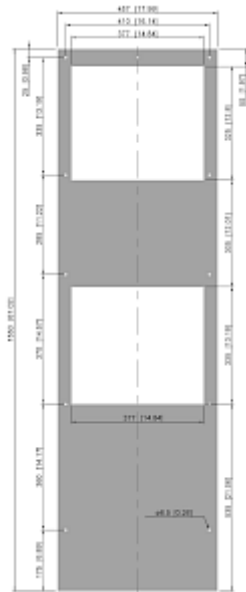

Dati tecnici

Capacità di raffreddamento A35A35 (EN14511-3):	4.1 kW @ 50 Hz 4.1 kW @ 60 Hz
Capacità di raffreddamento A35A50 (EN14511-3):	3.25 kW @ 50 Hz 3.40 kW @ 60 Hz
Riscaldatore per armadio:	2000 W
Compressore:	Pistone alternativo
Refrigerante:	R513A / 630
Carica di refrigerante:	1270 g / 44.8 oz.
Alta / bassa pressione:	2.9 / 0.5 MPa 425 / 74 psig
Portata d'aria (sistema / senza ostacoli):	Circuito aria esterno: 990 / 1500 m ³ /h Circuito aria interno: 950 / 1200 m ³ /h
Intervallo operativo di temperatura:	-40°C - 55°C
Montaggio:	Montaggio a parete
Dimensione A x B x C (D+E):	1,550 x 457 x 355 mm
Peso:	83 kg
Tensione / frequenza:	380-415 V 50 Hz 3~ 400-460 V 60 Hz 3~
UL Tensione / frequenza:	400/460 V ~ 60 Hz 3~
Corrente A35A35:	3.8 A @ 50 Hz 4.0 A @ 60 Hz
Corrente di avviamento:	18 A
Corrente massima:	4.7 A
Potenza nominale A35A35:	1650 W @ 50 Hz 1940 W @ 60 Hz
Massima energia:	1800 W @ 50 Hz 2190 W @ 60 Hz
Fusibile:	15 A (T)
Max. Ampacità del circuito:	15 A
Corrente nominale di cortocircuito:	5 kA
Compressore a corrente nominale:	2.8 A
Ventilatori di corrente a pieno carico:	2.6 A

Connessione:

Morsetto 5 poli per segnali
Morsetto 4 poli per alimentazione
Morsetto 3 poli per RS 485

Fare clic sulla grafica per scaricarla.

Altri disegni CAD possono essere trovati sotto [Download del prodotto](#).

> [Panoramica del gruppo di prodotti COMPACT OUTDOOR - Condizionatori Tipo 4X](#)

Grafico delle prestazioni:

click image to enlarge

Dimensioni dell'apertura:

click image to enlarge

Informazioni sull'ordine

In acciaio inox 316 (V4A) art. nr.	57412184
Dimensioni scatola	1,590 x 503 x 395 mm
Peso lordo	87 kg
Tariffa doganale Taric	84158200