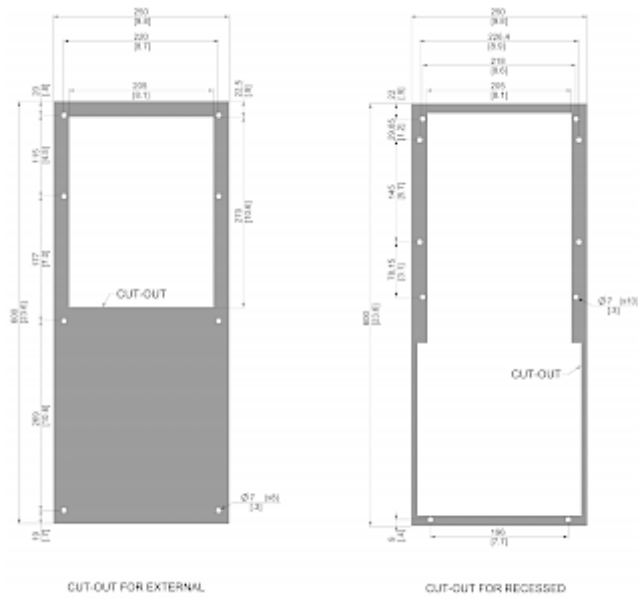

Accessori:

[Kit guarnizioni Type 4](#)

[Condotto uscita aria fredda 8503/06](#)

[Filtro in alluminio lavabile 8503/06](#)

Dati tecnici

Capacità di raffreddamento A35A35 (EN14511-3):	350 W @ 50 Hz 350 W @ 60 Hz
Capacità di raffreddamento A35A50 (EN14511-3):	200 W @ 50 Hz 215 W @ 60 Hz
EER A35A35:	1.16
Compressore:	Pistone rotante
Refrigerante:	R134a / 1430
Carica di refrigerante:	90 g / 3.17 oz.
Alta / bassa pressione:	28 / 6 bar 406 / 88 psi
Intervallo operativo di temperatura:	10°C - 60°C
Intervallo di temperatura UL:	10°C - 55°C
Portata d'aria (sistema / senza ostacoli):	Circuito aria ambiente: 200/408 m ³ / h Circuito aria armadio: 122/180 m ³ / h
Montaggio:	montaggio a parete / semi incasso
Dimensione A x B x C (D+E):	600 x 250 x 135 (45+90) mm
Peso:	13.7 kg
Tensione / frequenza:	120 V ~ 50/60 Hz
UL Tensione / frequenza:	120 V ~ 60 Hz
Corrente A35A35:	2.4 A @ 50 Hz 2.2 A @ 60 Hz
Corrente di avviamento:	7.5 A
Corrente massima:	2.7 A
Potenza nominale A35A35:	250 W @ 50 Hz 240 W @ 60 Hz
Massima energia:	300 W
Fusibile:	15 A (T)
Max. Ampacità del circuito:	15 A
Corrente nominale di cortocircuito:	5 kA
Compressore a corrente nominale:	2.2 A

Ventilatori di corrente a pieno carico:

0.4 A

Connessione:

Morsetto 5 poli per segnali

Morsetto 4 poli per alimentazione

Morsetto 3 poli per RS 485

Fare clic sulla grafica per scaricarla.

Altri disegni CAD possono essere trovati sotto [Download del prodotto](#).

> [Panoramica del gruppo di prodotti SLIMLINE PRO - con un nuovo design industriale](#)

Grafico delle prestazioni:

click image to enlarge

Dimensioni dima foratura:

click image to enlarge

Informazioni sull'ordine

Dimensioni scatola	692 x 350 x 164 mm
Peso lordo	14.5 Kg
Tariffa doganale Taric	84158200