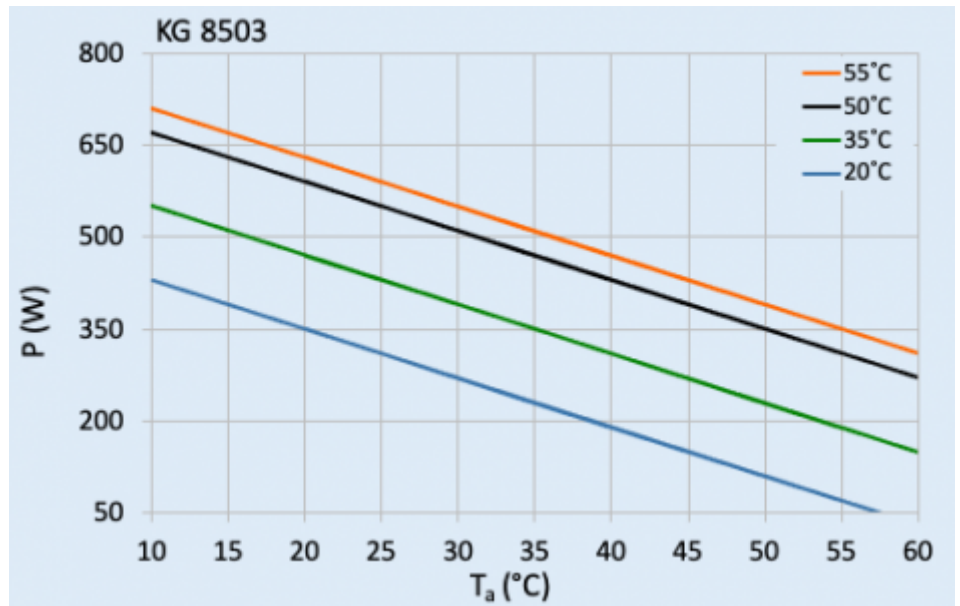

Grafico delle prestazioni: