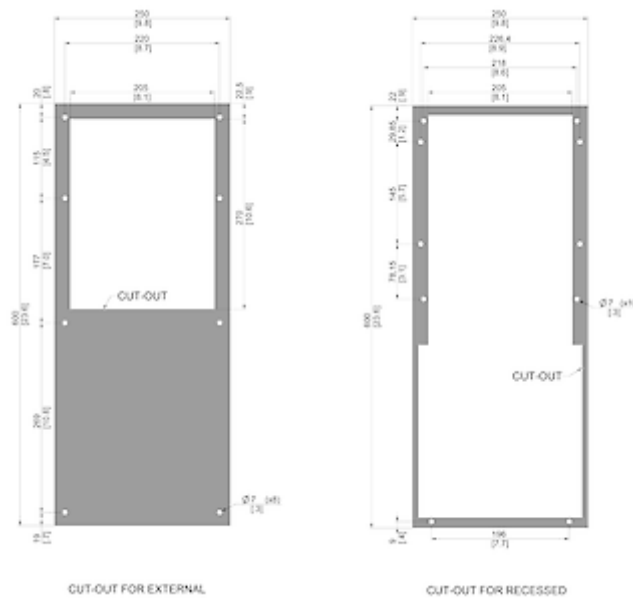

Accessori:

[Kit guarnizioni Type 4](#)

[Condotto uscita aria fredda 8503/06](#)

[Filtro in alluminio lavabile 8503/06](#)

[Trasformatore esterno 400/460 V 2~](#)

Dati tecnici

Capacità di raffreddamento A35A35 (EN14511-3):	670 W @ 50 Hz 680 W @ 60 Hz
Capacità di raffreddamento A35A50 (EN14511-3):	435 W @ 50 Hz 450 W @ 60 Hz
EER A35A35:	1.8 / 1.7
Compressore:	Pistone rotante
Refrigerante:	R 513A / 630
Carica di refrigerante:	114 g / 4 oz
Alta / bassa pressione:	28 / 6 bar 406 / 88 psi
Portata d'aria (sistema / senza ostacoli):	Circuito aria esterno: 200 / 408 m ³ /h Circuito aria interno: 122 / 180 m ³ /h
Intervallo operativo di temperatura:	10°C - 55°C
Intervallo di temperatura UL:	10°C - 55°C
Montaggio:	montaggio a parete / semi incasso
Dimensione A x B x C (D+E):	600 x 250 x 135 (45+90) mm
Peso:	14 kg
Tensione / frequenza:	230 V ~ 50/60 Hz
UL Tensione / frequenza:	230 V ~ 60 Hz
Corrente A35A35:	1.9 A @ 50 Hz 1.9 A @ 60 Hz
Corrente di avviamento:	5.3 A
Corrente massima:	2.5 A
Potenza nominale A35A35:	380 W @ 50 Hz 390 W @ 60 Hz
Massima energia:	560 W
Fusibile:	15 A (T)
Max. Ampacità del circuito:	15 A
Corrente nominale di cortocircuito:	5 kA
Compressore a corrente nominale:	1.6 A
Ventilatori di corrente a pieno carico:	0.2 A

Connessione:

Morsetto 5 poli per segnali
Morsetto 4 poli per alimentazione
Morsetto 3 poli per RS 485

Fare clic sulla grafica per scaricarla.

Altri disegni CAD possono essere trovati sotto [Download del prodotto](#).

> [Panoramica del gruppo di prodotti SLIMLINE PRO - con un nuovo design industriale](#)

Grafico delle prestazioni:

click image to enlarge

Dimensioni dell'apertura:

click image to enlarge

Informazioni sull'ordine

Dimensioni scatola	692 x 285 x 192 mm
Peso lordo	16 Kg
Tariffa doganale Taric	84158200
GTIN (EAN)	5350604390027